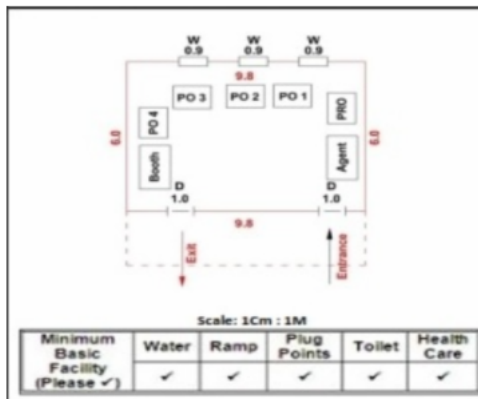

Google Map View

Polling Station Building Front View

Polling Station Front View

Cad View

Key MAP View

1	SFY1234319	பெயர் : மாரியம்மாள் கணவர் பெயர்: கல்லத்தியான் வீட்டு எண் : 1 வயது : 57 பாலினம் : பெண்	Photo is available	2	SFY1234384	பெயர் : மல்லிகா கணவர் பெயர்: சுப்பிரமணியன் வீட்டு எண் : 1 வயது : 38 பாலினம் : பெண்	Photo is available	3	SFY1234350	பெயர் : சுப்புலட்சுமி தந்தை பெயர்: பிச்சையா வீட்டு எண் : 1 வயது : 36 பாலினம் : பெண்	Photo is available
# 4	SFY1234061	பெயர் : தங்கம்மாள் கணவர் பெயர்: மந்திரம் வீட்டு எண் : 7/63 வயது : 35 பாலினம் : பெண்	Photo is available	5	SFY1234418	பெயர் : முகைதீன் ரியாயா கணவர் பெயர்: நெய்னா முகம்மது வீட்டு எண் : 1 வயது : 31 பாலினம் : பெண்	Photo is available	6	SFY1234426	பெயர் : மெஹர் நிஷா தந்தை பெயர்: அப்துல் சலீம் வீட்டு எண் : 1 வயது : 28 பாலினம் : பெண்	Photo is available
7	SFY0858803	பெயர் : இப்ராஹிம்மாள் கணவர் பெயர்: செய்யது முகமது எகியா வீட்டு எண் : 1-1 வயது : 64 பாலினம் : பெண்	Photo is available	8	SFY1234160	பெயர் : பாத்திமா தந்தை பெயர்: காதர் மைதீன் வீட்டு எண் : 1-9A வயது : 28 பாலினம் : பெண்	Photo is available	9	SFY1234038	பெயர் : ஜவஹர் வகிதா பாணு கணவர் பெயர்: சேக் முகம்மது வீட்டு எண் : 1-20B வயது : 41 பாலினம் : பெண்	Photo is available
10	SFY1069830	பெயர் : நூர் முகம்மது முஸ்தபா தந்தை பெயர்: சாகுல் ஹமீது வீட்டு எண் : 1-23a வயது : 31 பாலினம் : ஆண்	Photo is available	11	SFY2379485	பெயர் : அப்துல் மஜீத் சாதிக் தந்தை பெயர்: முகம்மது அலி வீட்டு எண் : 1/38 வயது : 42 பாலினம் : ஆண்	Photo is available	12	SFY2382216	பெயர் : சர்மிளா பாணு கணவர் பெயர்: செய்யது அகமது மீரான் வீட்டு எண் : 1/38 வயது : 40 பாலினம் : பெண்	Photo is available
13	SFY1384031	பெயர் : யூசுப் கான் தந்தை பெயர்: பீர் முகம்மது வீட்டு எண் : 1-72 வயது : 40 பாலினம் : பெண்	Photo is available	R 14	SFY1127505	பெயர் : காஜா ரஹ்மத் சரீனா தந்தை பெயர்: முகம்மது உசேன் வீட்டு எண் : 1-78 வயது : 34 பாலினம் : பெண்	Photo is available	15	SFY2542942	பெயர் : ராவியாத் பசிரியா கணவர் பெயர்: சாகுல் ஹமீது வீட்டு எண் : 1/99 வயது : 54 பாலினம் : பெண்	Photo is available
16	SFY1383728	பெயர் : முகைதீன் பாத்திமா கணவர் பெயர்: பீர் முகம்மது வீட்டு எண் : 1-102 வயது : 28 பாலினம் : பெண்	Photo is available	17	SFY1454651	பெயர் : கோதர் அனீஸ் பாத்திமா கணவர் பெயர்: அகமது இப்ராஹிம் வீட்டு எண் : 1/102 ஏ வயது : 39 பாலினம் : பெண்	Photo is available	18	SFY1234392	பெயர் : மரியம் பீவி கணவர் பெயர்: காதர்ஷா வீட்டு எண் : 1-104 வயது : 94 பாலினம் : பெண்	Photo is available
19	SFY0613554	பெயர் : சுமதி கணவர் பெயர்: சுடலைமுத்து வீட்டு எண் : 1-104A வயது : 39 பாலினம் : பெண்	Photo is available	20	SFY2294387	பெயர் : சந்தனமாரி கணவர் பெயர்: முருகன் வீட்டு எண் : 1/105 வயது : 29 பாலினம் : பெண்	Photo is available	21	SFY0510982	பெயர் : செய்யது இப்ராகிம் தந்தை பெயர்: முகம்மது யூசுப் வீட்டு எண் : 1-107 வயது : 38 பாலினம் : ஆண்	Photo is available
22	SFY1234301	பெயர் : சிபானா தந்தை பெயர்: செய்யது இப்ராஹிம் வீட்டு எண் : 1-107 வயது : 28 பாலினம் : பெண்	Photo is available	S 23	SFY0944140	பெயர் : மைதீன் தந்தை பெயர்: புஹாரி வீட்டு எண் : 1-107a வயது : 41 பாலினம் : ஆண்	Photo is available	24	SFY2379311	பெயர் : முஹம்மது அஸ்லம் தந்தை பெயர்: பிலால் அஹமது வீட்டு எண் : 1/108 ஏ வயது : 27 பாலினம் : ஆண்	Photo is available
25	SFY0511014	பெயர் : பகதாத் நிஷா தந்தை பெயர்: அகமது இப்ராஹிம் வீட்டு எண் : 1-110 வயது : 36 பாலினம் : பெண்	Photo is available	# 26	SFY1011097	பெயர் : மைதீன் அபுல் ஹசன் அ தந்தை பெயர்: அகமது இப்ராஹிம் வீட்டு எண் : 1/110 வயது : 31 பாலினம் : ஆண்	Photo is available	27	SFY1069715	பெயர் : ஜாகீர் உசேன் தந்தை பெயர்: அப்துல்காதர் வீட்டு எண் : 1-114 வயது : 49 பாலினம் : ஆண்	Photo is available
28	SFY1174572	பெயர் : பௌசி கணவர் பெயர்: ஜாகீர் உசேன் வீட்டு எண் : 1-114 வயது : 45 பாலினம் : பெண்	Photo is available	29	SFY1127695	பெயர் : சித்திக் ஜெசிமா தந்தை பெயர்: தக்கரை பீர்முகம்மது வீட்டு எண் : 1-114 வயது : 32 பாலினம் : பெண்	Photo is available	30	SFY2378867	பெயர் : ஆபிதாபர்வின் தந்தை பெயர்: அப்துல் காதர் வீட்டு எண் : 1/127 வயது : 28 பாலினம் : பெண்	Photo is available