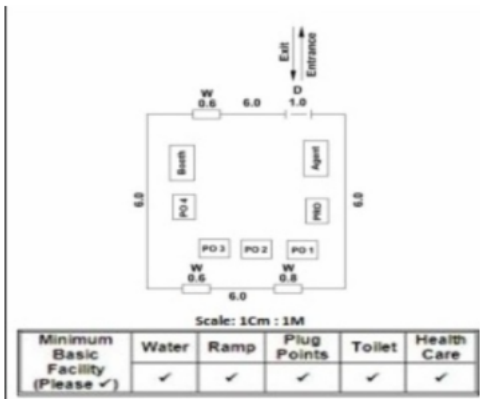

Google Map View

Polling Station Building Front View

Polling Station Front View

Cad View

Key MAP View

1	SFY1011261	பெயர் : பொன்னுதாய் கணவர் பெயர்: ஜோசப் வீட்டு எண் : 1 வயது : 75 பாலினம் : பெண்	Photo is available	2	SFY1011287	பெயர் : முருகேஸ்வரி தந்தை பெயர்: இசக்கிமுத்து வீட்டு எண் : 1 வயது : 33 பாலினம் : பெண்	Photo is available	3	SFY0944538	பெயர் : மாரிமுத்து தந்தை பெயர்: பாண்டி வீட்டு எண் : 1 வயது : 30 பாலினம் : ஆண்	Photo is available
4	SFY1384908	பெயர் : அருண் குமார் தந்தை பெயர்: ஜெயபால் வீட்டு எண் : 1 வயது : 26 பாலினம் : ஆண்	Photo is available	5	SFY0323204	பெயர் : முருகன் தந்தை பெயர்: மகேஷ் வீட்டு எண் : 1-04 வயது : 51 பாலினம் : ஆண்	Photo is available	6	SFY1385079	பெயர் : ஜெரின் ஷில்பா தந்தை பெயர்: அந்தோணி வீட்டு எண் : 1-10 வயது : 26 பாலினம் : பெண்	Photo is available
7	SFY2597755	பெயர் : அக்னல் ஜோஷ்பா தந்தை பெயர்: அந்தோனி ஞான பிரகாசம் வீட்டு எண் : 1/10 வயது : 22 பாலினம் : ஆண்	Photo is available	8	SFY1128115	பெயர் : இவாஞ்சலின் சோபனா கணவர் பெயர்: விஜி பாக்கியமுத்து வீட்டு எண் : 1-15 வயது : 36 பாலினம் : பெண்	Photo is available	9	SFY1385053	பெயர் : உஷா தந்தை பெயர்: முருகன் வீட்டு எண் : 1-17A வயது : 25 பாலினம் : பெண்	Photo is available
10	SFY1384981	பெயர் : துரை முத்து குமார் தந்தை பெயர்: நடராஜன் வீட்டு எண் : 1-17B வயது : 26 பாலினம் : ஆண்	Photo is available	11	SFY0738237	பெயர் : ஜோதி மொசி குழந்தை ஆரோக்கியம் தந்தை பெயர்: சூசை வீட்டு எண் : 1-22A வயது : 40 பாலினம் : பெண்	Photo is available	12	HNJ1685460	பெயர் : ஞான தீபம் தந்தை பெயர்: செல்லத்துரை வீட்டு எண் : 1/25 வயது : 42 பாலினம் : பெண்	Photo is available
13	SFY1070051	பெயர் : அருள்ஜோதிஜாய்லெட் தந்தை பெயர்: லாரன்ஸ்ராஜா வீட்டு எண் : 1-28B வயது : 38 பாலினம் : ஆண்	Photo is available	14	SFY0467472	பெயர் : சுகாகனி கணவர் பெயர்: அருள்ஜோதிஜாய்லெட் வீட்டு எண் : 1-28B வயது : 36 பாலினம் : பெண்	Photo is available	15	SFY0739227	பெயர் : ஜெயலெட்சுமி கணவர் பெயர்: சுரேஷ் ராஜ குமார் வீட்டு எண் : 1-29 வயது : 42 பாலினம் : பெண்	Photo is available
16	SFY0408757	பெயர் : பாலசிந்தேவதாஸ் தந்தை பெயர்: துரைராஜ் வீட்டு எண் : 1-30 வயது : 59 பாலினம் : ஆண்	Photo is available	17	SFY0614305	பெயர் : ஆனந்தராஜ் செல்லபாண்டி தந்தை பெயர்: செல்லப்பாண்டி வீட்டு எண் : 1-33 வயது : 33 பாலினம் : ஆண்	Photo is available	18	SFY1455534	பெயர் : அனுநிவேதா தந்தை பெயர்: ஜெயராஜ் வீட்டு எண் : 1/34 வயது : 25 பாலினம் : பெண்	Photo is available
19	SFY2382117	பெயர் : ஞானதாஸ் அந்திரேயா நாடார் தந்தை பெயர்: அந்திரேயா வீட்டு எண் : 1/39 வயது : 65 பாலினம் : ஆண்	Photo is available	20	SFY2387009	பெயர் : டேனியல் பிரேம் தந்தை பெயர்: ஞானதாஸ் அந்திரேயா வீட்டு எண் : 1/39 வயது : 36 பாலினம் : ஆண்	Photo is available	21	SFY2386902	பெயர் : பவுலின் பாக்கியராணி கணவர் பெயர்: டேனியல் பிரேம் வீட்டு எண் : 1/39 வயது : 30 பாலினம் : பெண்	Photo is available
22	SFY2749901	பெயர் : மேனாள் சந்தியா வை தந்தை பெயர்: வைகுண்டமுருகன் ச வீட்டு எண் : 1/39எ வயது : 19 பாலினம் : பெண்	Photo is available	23	SFY0511097	பெயர் : மாரியப்பன் தந்தை பெயர்: மகாராஜன் வீட்டு எண் : 1-41 வயது : 43 பாலினம் : ஆண்	Photo is available	24	SFY0614214	பெயர் : கணேசமூர்த்தி தந்தை பெயர்: மகாராஜன் வீட்டு எண் : 1-41 வயது : 36 பாலினம் : ஆண்	Photo is available
25	SFY0511121	பெயர் : ஜெயா தந்தை பெயர்: மகாராஜன் வீட்டு எண் : 1-41 வயது : 34 பாலினம் : பெண்	Photo is available	26	SFY1288935	பெயர் : தனசிங் ராஜ் தந்தை பெயர்: சாமிக்கண் துரைபாண்டி வீட்டு எண் : 1-41ஏ வயது : 27 பாலினம் : ஆண்	Photo is available	27	SFY1201490	பெயர் : சுகன்யா தந்தை பெயர்: மாரியப்பன் வீட்டு எண் : 1-41B வயது : 31 பாலினம் : பெண்	Photo is available
28	SFY0409128	பெயர் : சபிசுலைகாள் தந்தை பெயர்: பீர் மைதீன் வீட்டு எண் : 1-42 வயது : 35 பாலினம் : பெண்	Photo is available	29	SFY1201433	பெயர் : சேவியர் தந்தை பெயர்: கோவால் வீட்டு எண் : 1-43A வயது : 65 பாலினம் : ஆண்	Photo is available	30	SFY1201466	பெயர் : மகேஷ் கோபி தந்தை பெயர்: சேவியர் வீட்டு எண் : 1-43A வயது : 33 பாலினம் : ஆண்	Photo is available