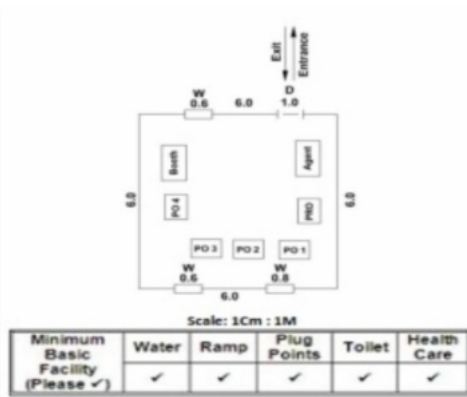

Google Map View

Polling Station Building Front View

Polling Station Front View

Cad View

Key MAP View

1	SFY2179430	பெயர் : ப்ளாரன்ஸ் மரிய ரோஸ்லின் தந்தை பெயர்: விபின் பைலட் ராஜசிங் வீட்டு எண் : 1/54 சி வயது : 26 பாலினம் : பெண்	Photo is available	2	FVY1552090	பெயர் : ஓக்வீன் சாமுவல் நாடர் தந்தை பெயர்: சாமுவல் நாடர் வீட்டு எண் : 1/58 வயது : 44 பாலினம் : ஆண்	Photo is available	3	SFY2714749	பெயர் : ஜெய்சன் தந்தை பெயர்: ராஜ் வீட்டு எண் : 1/63 வயது : 19 பாலினம் : ஆண்	Photo is available
#2 4	SFY0323055	பெயர் : முருகானந்தம் தாயின் பெயர்: சடலை நாடார் வீட்டு எண் : 1/91 வயது : 55 பாலினம் : ஆண்	Photo is available	5	SFY1800929	பெயர் : ரம்சான்பேகம் கணவர் பெயர்: சாகுல்ஹமீது வீட்டு எண் : 1/101 வயது : 66 பாலினம் : பெண்	Photo is available	6	SFY0152033	பெயர் : எட்வின் எபன்றாஜ் தந்தை பெயர்: செல்லத்துரை வீட்டு எண் : 1/102 வயது : 47 பாலினம் : ஆண்	Photo is available
7	SFY2504777	பெயர் : செல்சியா தந்தை பெயர்: ராமசாமி வீட்டு எண் : 1/151 வயது : 21 பாலினம் : பெண்	Photo is available	8	ZZK1744820	பெயர் : ராஜ் பிரியங்கா தந்தை பெயர்: வறுவேல் அந்தோணி வீட்டு எண் : 1/535/9 வயது : 30 பாலினம் : பெண்	Photo is available	9	SFY2383180	பெயர் : சிவசாமி தந்தை பெயர்: கருப்பையா வீட்டு எண் : 2 வயது : 54 பாலினம் : ஆண்	Photo is available
10	SFY2388254	பெயர் : மின்னல் கொடி கணவர் பெயர்: சிவசாமி வீட்டு எண் : 2 வயது : 46 பாலினம் : பெண்	Photo is available	11	SFY2383644	பெயர் : நரேந்திரன் தந்தை பெயர்: சிவசாமி வீட்டு எண் : 2 வயது : 24 பாலினம் : ஆண்	Photo is available	12	SFY2555118	பெயர் : ஆன்ட்ரூசன் தந்தை பெயர்: பால் ஜான்சன் வீட்டு எண் : 2/14 வயது : 20 பாலினம் : ஆண்	Photo is available
13	SFY2370773	பெயர் : மதுவாணன் தந்தை பெயர்: செல்வம் வீட்டு எண் : 2/86 வயது : 24 பாலினம் : ஆண்	Photo is available	14	SFY2642981	பெயர் : பேபி கலா தந்தை பெயர்: செல்வம் வீட்டு எண் : 2/86 வயது : 23 பாலினம் : பெண்	Photo is available	15	SFY1322171	பெயர் : இம்மானுவேல் ஞான ராஜ் தந்தை பெயர்: மோசஸ் ஜோசப் வீட்டு எண் : 2-89 வயது : 25 பாலினம் : ஆண்	Photo is available
16	SFY2452597	பெயர் : அன்னத்தாய் நேசமணி கணவர் பெயர்: மோசஸ் ஜோசப் வீட்டு எண் : 2/89ஏ வயது : 51 பாலினம் : பெண்	Photo is available	17	SFY2452563	பெயர் : ஜென்னிலின் பாக்யா தந்தை பெயர்: மோசஸ் ஜோசப் வீட்டு எண் : 2/89ஏ வயது : 24 பாலினம் : பெண்	Photo is available	18	SFY2556926	பெயர் : காந்திமதி நி கணவர் பெயர்: நித்தியானந்தம் வீட்டு எண் : 2/96ஏ வயது : 31 பாலினம் : பெண்	Photo is available
19	SFY2512937	பெயர் : அந்தோணி ஜோசப் ராஜ் தந்தை பெயர்: சேவியர் செல்வராஜ் வீட்டு எண் : 2/117 வயது : 21 பாலினம் : ஆண்	Photo is available	20	SFY2678423	பெயர் : ஜெனிஃபர் ராஜ் தங்கம் தந்தை பெயர்: சேவியர் செல்வராஜ் வீட்டு எண் : 2/117 வயது : 19 பாலினம் : பெண்	Photo is available	21	SFY2504645	பெயர் : தேவசகாயம் இதரர் பெயர்: ராசுமான் வீட்டு எண் : 2/160 ஏ வயது : 68 பாலினம் : ஆண்	Photo is available
22	SFY0737890	பெயர் : இசக்கிமுத்து தந்தை பெயர்: ராமசாமி வீட்டு எண் : 2/160ஏ வயது : 50 பாலினம் : ஆண்	Photo is available	23	SFY2751568	பெயர் : செல்ல பானு தந்தை பெயர்: பட்டுராஜ் வீட்டு எண் : 2/160ஏ வயது : 19 பாலினம் : பெண்	Photo is available	24	SFY2665396	பெயர் : ஜெயலெட்சுமி கணவர் பெயர்: கண்ணன் வீட்டு எண் : 2/160லி வயது : 38 பாலினம் : பெண்	Photo is available
25	SFY2653400	பெயர் : மான்சி தந்தை பெயர்: பால் ராஜ் ஏ கண்ணன் வீட்டு எண் : 2/160 சி வயது : 20 பாலினம் : பெண்	Photo is available	26	SFY2712651	பெயர் : அரிதாஸ் தாயின் பெயர்: பால்ராஜ் என்ற கண்ணன் வீட்டு எண் : 2/160லி வயது : 19 பாலினம் : ஆண்	Photo is available	27	SFY0737635	பெயர் : ரதி கணவர் பெயர்: இசக்கிமுத்து வீட்டு எண் : 2/160ஜி வயது : 44 பாலினம் : பெண்	Photo is available
28	SFY2504736	பெயர் : மரியம்மாள் தந்தை பெயர்: முருகன் வீட்டு எண் : 2/205 வயது : 26 பாலினம் : பெண்	Photo is available	29	HNJ1685205	பெயர் : அனீதா கணவர் பெயர்: செல்வம் வீட்டு எண் : 2/286 வயது : 47 பாலினம் : பெண்	Photo is available	30	SFY2729184	பெயர் : இசக்கிபாண்டி தந்தை பெயர்: இசக்கிமுத்து வீட்டு எண் : 3/12ஏ வயது : 24 பாலினம் : ஆண்	Photo is available