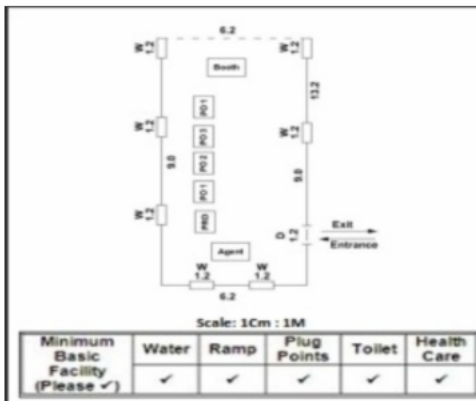

Google Map View

Polling Station Building Front View

Polling Station Front View

Cad View

Key MAP View

1 பெயர் : மாதா வடிவு தாயின் பெயர் : பரமேஸ்வரி வீட்டு எண் : 1 வயது : 37 பாலினம் : பெண் Photo is available	SFY1208073	2 பெயர் : பெருமாள் தந்தை பெயர் : புதியமுத்துகோனார் வீட்டு எண் : 1-5 வயது : 49 பாலினம் : ஆண் Photo is available	SFY0323345	3 பெயர் : கல்லத்தியான் தந்தை பெயர் : மூக்காண்டி வீட்டு எண் : 1-5 வயது : 29 பாலினம் : ஆண் Photo is available	SFY1011378
4 பெயர் : மகாராஜன் தந்தை பெயர் : முக்காண்டி வீட்டு எண் : 1/5 வயது : 24 பாலினம் : ஆண் Photo is available	SFY2313450	5 பெயர் : இந்துமதி தந்தை பெயர் : மாரி முத்து வீட்டு எண் : 1/7 வயது : 21 பாலினம் : பெண் Photo is available	SFY2513422	6 பெயர் : சங்கரலிங்கம் தந்தை பெயர் : மாரிமுத்து வீட்டு எண் : 1/7 வயது : 20 பாலினம் : ஆண் Photo is available	SFY2658409
7 பெயர் : ஆறுமுகநயினார் தந்தை பெயர் : பெருமாள் கோனார் வீட்டு எண் : 1-13 வயது : 43 பாலினம் : ஆண் Photo is available	SFY0545400	8 பெயர் : உச்சிமாகாளி கணவர் பெயர் : முத்துசாமி வீட்டு எண் : 1-13 வயது : 39 பாலினம் : பெண் Photo is available	SFY1234848	9 பெயர் : இரட்டையன் தந்தை பெயர் : பரமசிவன்யாதவ் வீட்டு எண் : 1-18 வயது : 37 பாலினம் : ஆண் Photo is available	SFY0323337
10 பெயர் : பாப்பாத்தி கணவர் பெயர் : சண்முகம் வீட்டு எண் : 1-21 வயது : 46 பாலினம் : பெண் Photo is available	SFY0615146	11 பெயர் : சண்முகம் தந்தை பெயர் : இசக்கி வீட்டு எண் : 1-21 வயது : 44 பாலினம் : ஆண் Photo is available	SFY0615161	12 பெயர் : மகாராஜன் தந்தை பெயர் : நவந்தகிருஷ்ணன் வீட்டு எண் : 1-22 வயது : 35 பாலினம் : ஆண் Photo is available	SFY0323329
13 பெயர் : ஏஸக்கியாமல கணவர் பெயர் : ஆறுமுக நயினார் வீட்டு எண் : 1/23 வயது : 37 பாலினம் : பெண் Photo is available	SFY2316560	14 பெயர் : மாரிமுத்து தந்தை பெயர் : பேச்சிகோனார் வீட்டு எண் : 1-24 வயது : 62 பாலினம் : ஆண் Photo is available	SFY0064840	15 பெயர் : ரேனுகாதேவி கணவர் பெயர் : மாரிமுத்து வீட்டு எண் : 1-24 வயது : 52 பாலினம் : பெண் Photo is available	SFY0064873
16 பெயர் : பரமேஸ்வரி கணவர் பெயர் : கல்லத்தியான் வீட்டு எண் : 1-26A வயது : 36 பாலினம் : பெண் Photo is available	SFY1011568	17 பெயர் : பழனி தந்தை பெயர் : நடராஜன் வீட்டு எண் : 1-30 வயது : 37 பாலினம் : ஆண் Photo is available	SFY0545319	18 பெயர் : பிரேமா தந்தை பெயர் : சங்கரன் வீட்டு எண் : 1/30 வயது : 27 பாலினம் : பெண் Photo is available	SFY1436658
19 பெயர் : இரட்டையன் தந்தை பெயர் : பாலசுப்பிரமணியன் வீட்டு எண் : 1-31 வயது : 31 பாலினம் : ஆண் Photo is available	SFY0944777	20 பெயர் : ஆறுமுக நயினார் தந்தை பெயர் : கந்தான் வீட்டு எண் : 1-38 வயது : 43 பாலினம் : ஆண் Photo is available	SFY1234475	21 பெயர் : சின்னத்துரை தந்தை பெயர் : மலையாண்டி வீட்டு எண் : 1/38 வயது : 29 பாலினம் : ஆண் Photo is available	SFY2440436
22 பெயர் : இசக்கி தந்தை பெயர் : வெங்கடாசலம் வீட்டு எண் : 1/39 வயது : 35 பாலினம் : ஆண் Photo is available	SFY2488393	23 பெயர் : மாணிக்க பிரியா வே தந்தை பெயர் : வேலாயுதம் வீட்டு எண் : 1/41 வயது : 24 பாலினம் : பெண் Photo is available	SFY2542751	24 பெயர் : ஜெயந்தி தந்தை பெயர் : அருணாச்சலம் வீட்டு எண் : 1-43 வயது : 33 பாலினம் : பெண் Photo is available	SFY0545574
25 பெயர் : முத்துகணபதி தந்தை பெயர் : சுப்பிரமணியன் வீட்டு எண் : 1-44 வயது : 40 பாலினம் : ஆண் Photo is available	SFY0064857	26 பெயர் : கீதா கணவர் பெயர் : முதுகநாபதீ வீட்டு எண் : 1/44 வயது : 38 பாலினம் : பெண் Photo is available	SFY2538817	27 பெயர் : கல்லத்தியான் தந்தை பெயர் : ராமசுப்புகோனார் வீட்டு எண் : 1-49 வயது : 40 பாலினம் : ஆண் Photo is available	SFY0323303
28 பெயர் : இரட்டையன் தந்தை பெயர் : முருகன் வீட்டு எண் : 1-50 வயது : 31 பாலினம் : ஆண் Photo is available	SFY1011469	29 பெயர் : சங்கர் தந்தை பெயர் : முருகன் வீட்டு எண் : 1/50 வயது : 22 பாலினம் : ஆண் Photo is available	SFY2648004	30 பெயர் : முத்துகிருஷ்ணன் தந்தை பெயர் : வேலாயுதம் வீட்டு எண் : 1-54 வயது : 29 பாலினம் : ஆண் Photo is available	SFY1011493