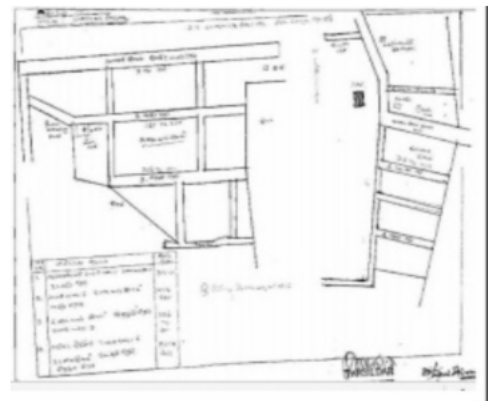

Google Map View

Polling Station Building Front View

Polling Station Front View

Cad View

Key MAP View

1 பெயர் : மாதா வடிவு தாயின் பெயர் : பரமேஸ்வரி வீட்டு எண் : 1 வயது : 37 பாலினம் : பெண் Photo is available	SFY1208073	2 பெயர் : பெருமாள் தந்தை பெயர் : புதியமுத்துகோனார் வீட்டு எண் : 1-5 வயது : 49 பாலினம் : ஆண் Photo is available	SFY0323345	3 பெயர் : கல்லத்தியான் தந்தை பெயர் : மூக்காண்டி வீட்டு எண் : 1-5 வயது : 29 பாலினம் : ஆண் Photo is available	SFY1011378
4 பெயர் : மகாராஜன் தந்தை பெயர் : முக்காண்டி வீட்டு எண் : 1/5 வயது : 24 பாலினம் : ஆண் Photo is available	SFY2313450	5 பெயர் : இந்துமதி தந்தை பெயர் : மாரி முத்து வீட்டு எண் : 1/7 வயது : 21 பாலினம் : பெண் Photo is available	SFY2513422	6 பெயர் : சங்கரலிங்கம் தந்தை பெயர் : மாரிமுத்து வீட்டு எண் : 1/7 வயது : 20 பாலினம் : ஆண் Photo is available	SFY2658409
7 பெயர் : ஆறுமுகநயினார் தந்தை பெயர் : பெருமாள் கோனார் வீட்டு எண் : 1-13 வயது : 43 பாலினம் : ஆண் Photo is available	SFY0545400	8 பெயர் : உச்சிமாகாளி கணவர் பெயர் : முத்துசாமி வீட்டு எண் : 1-13 வயது : 39 பாலினம் : பெண் Photo is available	SFY1234848	9 பெயர் : இரட்டையன் தந்தை பெயர் : பரமசிவன்யாதவ் வீட்டு எண் : 1-18 வயது : 37 பாலினம் : ஆண் Photo is available	SFY0323337
10 பெயர் : பாப்பாத்தி கணவர் பெயர் : சண்முகம் வீட்டு எண் : 1-21 வயது : 46 பாலினம் : பெண் Photo is available	SFY0615146	11 பெயர் : சண்முகம் தந்தை பெயர் : இசக்கி வீட்டு எண் : 1-21 வயது : 44 பாலினம் : ஆண் Photo is available	SFY0615161	12 பெயர் : மகாராஜன் தந்தை பெயர் : நவந்தகிருஷ்ணன் வீட்டு எண் : 1-22 வயது : 35 பாலினம் : ஆண் Photo is available	SFY0323329
13 பெயர் : ஏஸக்கியாமல கணவர் பெயர் : ஆறுமுக நயினார் வீட்டு எண் : 1/23 வயது : 37 பாலினம் : பெண் Photo is available	SFY2316560	14 பெயர் : மாரிமுத்து தந்தை பெயர் : பேச்சிகோனார் வீட்டு எண் : 1-24 வயது : 62 பாலினம் : ஆண் Photo is available	SFY0064840	15 பெயர் : ரேனுகாதேவி கணவர் பெயர் : மாரிமுத்து வீட்டு எண் : 1-24 வயது : 52 பாலினம் : பெண் Photo is available	SFY0064873
16 பெயர் : பரமேஸ்வரி கணவர் பெயர் : கல்லத்தியான் வீட்டு எண் : 1-26A வயது : 36 பாலினம் : பெண் Photo is available	SFY1011568	17 பெயர் : பழனி தந்தை பெயர் : நடராஜன் வீட்டு எண் : 1-30 வயது : 37 பாலினம் : ஆண் Photo is available	SFY0545319	18 பெயர் : பிரேமா தந்தை பெயர் : சங்கரன் வீட்டு எண் : 1/30 வயது : 27 பாலினம் : பெண் Photo is available	SFY1436658
19 பெயர் : இரட்டையன் தந்தை பெயர் : பாலசுப்பிரமணியன் வீட்டு எண் : 1-31 வயது : 31 பாலினம் : ஆண் Photo is available	SFY0944777	20 பெயர் : ஆறுமுக நயினார் தந்தை பெயர் : கந்தான் வீட்டு எண் : 1-38 வயது : 43 பாலினம் : ஆண் Photo is available	SFY1234475	21 பெயர் : சின்னத்துரை தந்தை பெயர் : மலையாண்டி வீட்டு எண் : 1/38 வயது : 29 பாலினம் : ஆண் Photo is available	SFY2440436
22 பெயர் : இசக்கி தந்தை பெயர் : வெங்கடாசலம் வீட்டு எண் : 1/39 வயது : 35 பாலினம் : ஆண் Photo is available	SFY2488393	23 பெயர் : மாணிக்க பிரியா வே தந்தை பெயர் : வேலாயுதம் வீட்டு எண் : 1/41 வயது : 24 பாலினம் : பெண் Photo is available	SFY2542751	24 பெயர் : ஜெயந்தி தந்தை பெயர் : அருணாச்சலம் வீட்டு எண் : 1-43 வயது : 33 பாலினம் : பெண் Photo is available	SFY0545574
25 பெயர் : முத்துகணபதி தந்தை பெயர் : சுப்பிரமணியன் வீட்டு எண் : 1-44 வயது : 40 பாலினம் : ஆண் Photo is available	SFY0064857	26 பெயர் : கீதா கணவர் பெயர் : முதுகநாபதீ வீட்டு எண் : 1/44 வயது : 38 பாலினம் : பெண் Photo is available	SFY2538817	27 பெயர் : கல்லத்தியான் தந்தை பெயர் : ராமசுப்புகோனார் வீட்டு எண் : 1-49 வயது : 40 பாலினம் : ஆண் Photo is available	SFY0323303
28 பெயர் : இரட்டையன் தந்தை பெயர் : முருகன் வீட்டு எண் : 1-50 வயது : 31 பாலினம் : ஆண் Photo is available	SFY1011469	29 பெயர் : சங்கர் தந்தை பெயர் : முருகன் வீட்டு எண் : 1/50 வயது : 22 பாலினம் : ஆண் Photo is available	SFY2648004	30 பெயர் : முத்துகிருஷ்ணன் தந்தை பெயர் : வேலாயுதம் வீட்டு எண் : 1-54 வயது : 29 பாலினம் : ஆண் Photo is available	SFY1011493