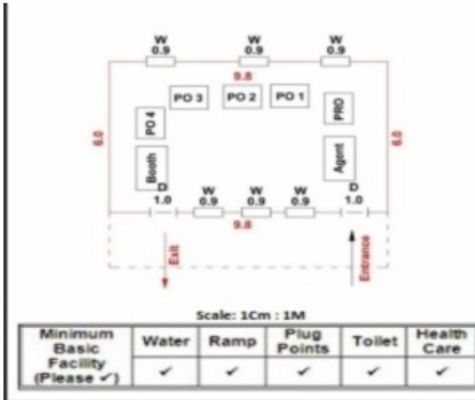

Google Map View

Polling Station Building Front View

Polling Station Front View

Cad View

Key MAP View

1 பெயர் : தங்கமமாள் கணவர் பெயர் : ஷேக்அப்துல்காதர் வீட்டு எண் : 1 வயது : 64 பாலினம் : பெண்	SFY1201771 Photo is available	2 பெயர் : வள்ளி கணவர் பெயர் : ராஜகோபால் வீட்டு எண் : 1-85 வயது : 30 பாலினம் : பெண்	SFY1070622 Photo is available	3 பெயர் : சுப்புலட்சுமி கணவர் பெயர் : சுடலைமுத்து வீட்டு எண் : 2-31 வயது : 41 பாலினம் : பெண்	SFY0615633 Photo is available
4 பெயர் : கல்லத்தியான் தந்தை பெயர் : பூலையாத்தேவர் வீட்டு எண் : 2-32 வயது : 43 பாலினம் : ஆண்	HNJ4224630 Photo is available	5 பெயர் : வசந்தா கணவர் பெயர் : இசக்கிமுத்து வீட்டு எண் : 2-40 வயது : 45 பாலினம் : பெண்	SFY0065011 Photo is available	6 பெயர் : பாலம்மாள் கணவர் பெயர் : சுடலை வீட்டு எண் : 2-73 வயது : 52 பாலினம் : பெண்	HNJ1668359 Photo is available
7 பெயர் : தில்லை நாயகி தந்தை பெயர் : சரவண முத்து வீட்டு எண் : 2-285 வயது : 40 பாலினம் : பெண்	SFY0064949 Photo is available	8 பெயர் : கல்லத்தியான் தந்தை பெயர் : கணபதி வீட்டு எண் : 2/303-1 வயது : 26 பாலினம் : ஆண்	SFY2147148 Photo is available	9 பெயர் : ஆறுமுகம் தந்தை பெயர் : கணபதி வீட்டு எண் : 2/303-1 வயது : 25 பாலினம் : ஆண்	SFY2147155 Photo is available
10 பெயர் : ராமலெட்சுமி கணவர் பெயர் : செல்வராஜ் வீட்டு எண் : 3 வயது : 55 பாலினம் : பெண்	HNJ1670454 Photo is available	11 பெயர் : சஷ்டிமுருகன் தந்தை பெயர் : நாராயணசாமி வீட்டு எண் : 3 வயது : 44 பாலினம் : ஆண்	SFY1235266 Photo is available	12 பெயர் : கணபதி கணவர் பெயர் : சொரிமுத்து அய்யனார் வீட்டு எண் : 3 வயது : 37 பாலினம் : பெண்	SFY1235175 Photo is available
13 பெயர் : சுடலி தந்தை பெயர் : சங்கரன் வீட்டு எண் : 3 வயது : 33 பாலினம் : பெண்	SFY1235159 Photo is available	14 பெயர் : முத்துமாலை தந்தை பெயர் : சக்திவேல் வீட்டு எண் : 3 வயது : 32 பாலினம் : ஆண்	SFY1235191 Photo is available	15 பெயர் : பாலகண்ணன் தந்தை பெயர் : சுப்பிரமணியன் வீட்டு எண் : 3 வயது : 30 பாலினம் : ஆண்	SFY1235233 Photo is available
16 பெயர் : மகேஷ் தந்தை பெயர் : சுடலைமுத்து வீட்டு எண் : 3 வயது : 30 பாலினம் : ஆண்	SFY1235258 Photo is available	17 பெயர் : காந்தி தந்தை பெயர் : அந்தோணி வீட்டு எண் : 3 வயது : 29 பாலினம் : பெண்	SFY1235126 Photo is available	18 பெயர் : கொம்பையா தந்தை பெயர் : சின்னத்துரை வீட்டு எண் : 3 வயது : 28 பாலினம் : ஆண்	SFY1235241 Photo is available
19 பெயர் : கல்லத்தியான் தந்தை பெயர் : கல்லத்தியன் வீட்டு எண் : 3 வயது : 28 பாலினம் : ஆண்	SFY1235217 Photo is available	20 பெயர் : கணபதிதேவர் தந்தை பெயர் : மாட்சாமிதேவர் வீட்டு எண் : 3-2 வயது : 79 பாலினம் : ஆண்	HNJ4224432 Photo is available	21 பெயர் : லெட்சுமி கணவர் பெயர் : புதியமுத்துதேவர் வீட்டு எண் : 3-4 வயது : 78 பாலினம் : பெண்	HNJ1671395 Photo is available
22 பெயர் : பிச்சையாதேவர் தந்தை பெயர் : பிரமுகதேவர் வீட்டு எண் : 3-4 வயது : 71 பாலினம் : ஆண்	HNJ4278214 Photo is available	23 பெயர் : கண்ணம்மாள் கணவர் பெயர் : பிச்சையா வீட்டு எண் : 3-4 வயது : 67 பாலினம் : பெண்	HNJ4224440 Photo is available	24 பெயர் : சுடலை தந்தை பெயர் : பிச்சையா வீட்டு எண் : 3/4 வயது : 26 பாலினம் : ஆண்	SFY2178572 Photo is available
25 பெயர் : சாந்தி கணவர் பெயர் : அந்தோணி வீட்டு எண் : 3-4B வயது : 62 பாலினம் : பெண்	HNJ1669621 Photo is available	26 பெயர் : சேதுப்பாண்டியன் தந்தை பெயர் : வேல்தேவர் வீட்டு எண் : 3-5 வயது : 89 பாலினம் : ஆண்	HNJ1671932 Photo is available	27 பெயர் : சாந்தி கணவர் பெயர் : சேதுப்பாண்டி வீட்டு எண் : 3-5 வயது : 72 பாலினம் : பெண்	HNJ1671890 Photo is available
28 பெயர் : வேலம்மாள் தந்தை பெயர் : சேதுப்பாண்டி வீட்டு எண் : 3-5 வயது : 43 பாலினம் : பெண்	HNJ1671908 Photo is available	29 பெயர் : கல்லத்தியான்தேவர் தந்தை பெயர் : நாராயணதேவர் வீட்டு எண் : 3-5D வயது : 62 பாலினம் : ஆண்	SFY1807197 Photo is available	30 பெயர் : சுப்புத்தாய் கணவர் பெயர் : கல்லத்தியான் வீட்டு எண் : 3-5D வயது : 57 பாலினம் : பெண்	HNJ1672385 Photo is available