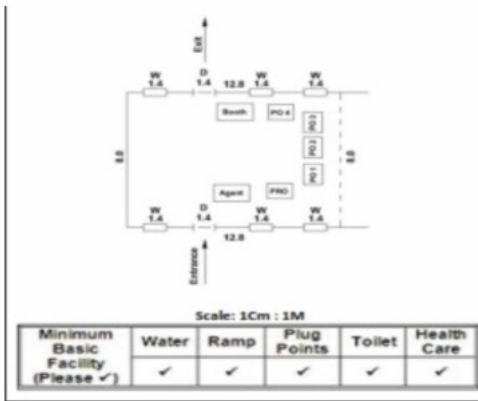

Google Map View

Polling Station Building Front View

Polling Station Front View

Cad View

Key MAP View

1	SFY1235639	பெயர் : மேரி பெர்டினன்ட் சாம்சன் தந்தை பெயர்: சாமுவேல் துரைராஜ் வீட்டு எண் : 1 வயது : 29 பாலினம் : ஆண்	Photo is available	2	SFY1235605	பெயர் : டேவிட் செல்லப்பா தந்தை பெயர்: சாமுவேல் துரைராஜ் வீட்டு எண் : 1 வயது : 29 பாலினம் : ஆண்	Photo is available	3	SFY1369149	பெயர் : ரூபல்லா பிரின்சி கோமஸ் தந்தை பெயர்: சூரியன் கோமஸ் வீட்டு எண் : 5-38-1 வயது : 31 பாலினம் : பெண்	Photo is available
4	SFY1013168	பெயர் : பேபி மெர்ஸி தந்தை பெயர்: ஜோசப் பிரான்சிஸ் வீட்டு எண் : 6 வயது : 31 பாலினம் : பெண்	Photo is available	5	SFY2567352	பெயர் : வெங்கடகிருஷ்ணன் தெ தந்தை பெயர்: தெய்வநாயகம் வீட்டு எண் : 6பி வயது : 35 பாலினம் : ஆண்	Photo is available	6	UHX0504712	பெயர் : லெஷ்மிநாராயணன் தந்தை பெயர்: தெய்வநாயகம் வீட்டு எண் : 6பி வயது : 32 பாலினம் : ஆண்	Photo is available
7	SFY1012723	பெயர் : நடராஜன் தந்தை பெயர்: சிவ சுப்பிரமணியன் வீட்டு எண் : 22 வயது : 68 பாலினம் : ஆண்	Photo is available	8	SFY0325530	பெயர் : கணேசஜெயலெட்சுமி கணவர் பெயர்: அய்யலுசாமி வீட்டு எண் : 25 வயது : 41 பாலினம் : பெண்	Photo is available	9	SFY0511816	பெயர் : இசக்கியப்பன் தந்தை பெயர்: உயக்காட்டான் மணி வீட்டு எண் : 25 வயது : 36 பாலினம் : ஆண்	Photo is available
10	SFY2417319	பெயர் : ஸ்மைலின் ராஜ் தந்தை பெயர்: அருள்ராஜ் வீட்டு எண் : 28 வயது : 24 பாலினம் : பெண்	Photo is available	11	FRG0928796	பெயர் : ரெஜினா கணவர் பெயர்: கோப்சிங் வீட்டு எண் : 31 வயது : 50 பாலினம் : பெண்	Photo is available	12	UHX0742601	பெயர் : எடிசன் தந்தை பெயர்: ஹோப்சிங் ஆபிரகாம் வீட்டு எண் : 31 வயது : 29 பாலினம் : ஆண்	Photo is available
13	SFY0744961	பெயர் : சக்தி ஆறுமுகம் தந்தை பெயர்: இசக்கியப்பன் வீட்டு எண் : 32 வயது : 38 பாலினம் : பெண்	Photo is available	14	XQP2104974	பெயர் : கிருஷ்ணா சுந்தரம் தந்தை பெயர்: முத்து கிருஷ்ணன் வீட்டு எண் : 38 வயது : 52 பாலினம் : ஆண்	Photo is available	15	SFY1324219	பெயர் : சாம்பாஷா இதரர் பெயர்: நிஷா வீட்டு எண் : 38 வயது : 46 பாலினம் : ஆண்	Photo is available
16	SFY1325893	பெயர் : நிஷா கணவர் பெயர்: சாம்பாஷா வீட்டு எண் : 38 வயது : 44 பாலினம் : பெண்	Photo is available	17	FFH1875384	பெயர் : சுப்புலெட்சுமி தந்தை பெயர்: முத்துகிருஷ்ணன் வீட்டு எண் : 38 வயது : 41 பாலினம் : பெண்	Photo is available	18	SFY2171023	பெயர் : அன்னகௌஞ்சியம் கணவர் பெயர்: வரைஹர்சுதன் வீட்டு எண் : 38 வயது : 29 பாலினம் : பெண்	Photo is available
19	SFY1324250	பெயர் : ஏஞ்சல் லவ்லின் லாவண்யா தந்தை பெயர்: சாம்பாஷா வீட்டு எண் : 38 வயது : 26 பாலினம் : பெண்	Photo is available	20	SFY0412726	பெயர் : மாயக்கிருஷ்ணன் தந்தை பெயர்: சுடலைமுத்து வீட்டு எண் : 44 வயது : 76 பாலினம் : ஆண்	Photo is available	21	SFY0325456	பெயர் : முத்துலெட்சுமி கணவர் பெயர்: மாயகிருஷ்ணன் வீட்டு எண் : 44 வயது : 70 பாலினம் : பெண்	Photo is available
22	SFY0468488	பெயர் : வெங்கடலெட்சுமி கணவர் பெயர்: வேல்ராஜ் வீட்டு எண் : 45/1 வயது : 52 பாலினம் : பெண்	Photo is available	23	SFY1201995	பெயர் : உதய சங்கீதா தந்தை பெயர்: வேல்ராஜ் வீட்டு எண் : 45/1 வயது : 28 பாலினம் : பெண்	Photo is available	24	SFY1129725	பெயர் : ஜானகி கணவர் பெயர்: சுப்பையா வீட்டு எண் : 50 வயது : 61 பாலினம் : பெண்	Photo is available
25	FFH3719887	பெயர் : ராஜேஸ்குமார் தந்தை பெயர்: மாடசாமி வீட்டு எண் : 58 வயது : 38 பாலினம் : ஆண்	Photo is available	26	SFY2460210	பெயர் : முருகன் இதரர் பெயர்: மாரியம்மாள் வீட்டு எண் : 61 வயது : 51 பாலினம் : ஆண்	Photo is available	27	SFY2460335	பெயர் : மாரியம்மாள் கணவர் பெயர்: முருகன் வீட்டு எண் : 61 வயது : 45 பாலினம் : பெண்	Photo is available
28	SFY2735900	பெயர் : அனிஷா ஷெரின் ஜோசப் தந்தை பெயர்: ஜோசப் அந்தோணி வீட்டு எண் : 61 வயது : 23 பாலினம் : பெண்	Photo is available	29	SFY1012848	பெயர் : சுந்தர் தந்தை பெயர்: ரெங்கராஜ் பாண்டியன் வீட்டு எண் : 68 வயது : 30 பாலினம் : ஆண்	Photo is available	30	SFY1298496	பெயர் : விக்னேஷ் மணி கண்டன் தந்தை பெயர்: சுப்பையா வீட்டு எண் : 76 வயது : 32 பாலினம் : ஆண்	Photo is available