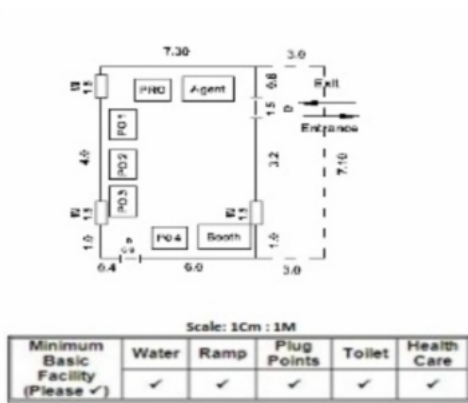

Google Map View

Polling Station Building Front View

Polling Station Front View

Cad View

Key MAP View

சட்டமன்றத் தொகுதியின் எண் மற்றும் பெயர் : 227-நாங்குநேரி பிரிவு எண் மற்றும் பெயர் 1-கீழந்தம் ஊராட்சி, வார்டு 7 பிருந்தாவனம் நகர்