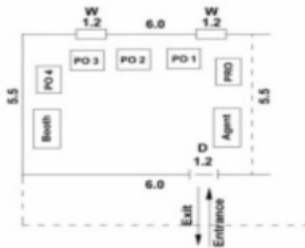

Google Map View

Polling Station Building Front View

Polling Station Front View

Cad View

Key MAP View

Scale: 1Cm : 1M

Minimum Basic Facility (Please ✓)	Water	Ramp	Plug Points	Toilet	Health Care
	✓	✓	✓	✓	✓

1 பெயர் : சுப்பிரமணியன் தந்தை பெயர்: ராஜா வீட்டு எண் : 2 வயது : 81 பாலினம் : ஆண்	FFH2610624 Photo is available	2 பெயர் : எஸ்தர்பாப்பா கணவர் பெயர்: சுப்பிரமணியன் வீட்டு எண் : 2 வயது : 71 பாலினம் : பெண்	FFH2610640 Photo is available	3 பெயர் : ஜான்சன் தந்தை பெயர்: அருமைநாயகம் வீட்டு எண் : 2 வயது : 65 பாலினம் : ஆண்	SFY1176106 Photo is available
4 பெயர் : ரஜிலா கணவர் பெயர்: ஜான்சன் வீட்டு எண் : 2 வயது : 63 பாலினம் : பெண்	SFY1176114 Photo is available	5 பெயர் : நித்தியகுமார் தந்தை பெயர்: கணகரத்தினம் வீட்டு எண் : 2 வயது : 61 பாலினம் : ஆண்	FFH3725587 Photo is available	6 பெயர் : ராதிகா கணவர் பெயர்: நித்தியகுமார் வீட்டு எண் : 2 வயது : 59 பாலினம் : பெண்	FFH3725579 Photo is available
7 பெயர் : ராஜாமதன்குமார் தந்தை பெயர்: சுப்பிரமணியன் வீட்டு எண் : 2 வயது : 45 பாலினம் : ஆண்	FFH2957512 Photo is available	8 பெயர் : வினோத் தந்தை பெயர்: ஜான்சன் வீட்டு எண் : 2 வயது : 38 பாலினம் : ஆண்	SFY1176122 Photo is available	9 பெயர் : சசிகலா கணவர் பெயர்: வினோத் அருள்ராஜ் வீட்டு எண் : 2 வயது : 36 பாலினம் : பெண்	SFY2358562 Photo is available
10 பெயர் : மீரா தந்தை பெயர்: குமார் வீட்டு எண் : 2/109எஸ் வயது : 24 பாலினம் : பெண்	SFY2306496 Photo is available	11 பெயர் : பிரகாஷ் ஸ் தந்தை பெயர்: ஸ்டாலின் வீட்டு எண் : 3/210 வயது : 21 பாலினம் : ஆண்	SFY2739035 Photo is available	12 பெயர் : அன்டோ ஜெனிபர் தந்தை பெயர்: ஜோசப் சேவியர் சார்லஸ் வீட்டு எண் : 9-2 வயது : 33 பாலினம் : பெண்	SFY0469528 Photo is available
13 பெயர் : கோட்டையப்பன் தந்தை பெயர்: குப்புசாமி வீட்டு எண் : 16 வயது : 50 பாலினம் : ஆண்	SFY2180891 Photo is available	14 பெயர் : சுபா கணவர் பெயர்: கோட்டையப்பன் வீட்டு எண் : 16 வயது : 46 பாலினம் : பெண்	SFY2181238 Photo is available	15 பெயர் : செல்வ இசக்கி கணவர் பெயர்: செல்லையா வீட்டு எண் : 16 வயது : 39 பாலினம் : பெண்	AXX1026970 Photo is available
16 பெயர் : பேபிகா தந்தை பெயர்: கோட்டையப்பன் வீட்டு எண் : 16 வயது : 23 பாலினம் : பெண்	SFY2359339 Photo is available	17 பெயர் : ராஜதில்யா க தந்தை பெயர்: கணபதி வீட்டு எண் : 17 காமாட்சி இல்லம் வயது : 35 பாலினம் : பெண்	SFY2558096 Photo is available	18 பெயர் : ராஜா தந்தை பெயர்: வியாகப்பாண்டியன் வீட்டு எண் : 22 வயது : 52 பாலினம் : ஆண்	SFY1013911 Photo is available
19 பெயர் : கனகா தூர்கா கணவர் பெயர்: ராஜா வீட்டு எண் : 22 வயது : 51 பாலினம் : பெண்	SFY1014042 Photo is available	20 பெயர் : ஆரோக்கிய அண்டோ மோனிகா தந்தை பெயர்: ராஜா வீட்டு எண் : 22 வயது : 23 பாலினம் : பெண்	SFY2306181 Photo is available	21 பெயர் : ஆரோக்கிய ஆன்டோ தீபக் ரா தந்தை பெயர்: ராஜா வே வீட்டு எண் : 22 வயது : 21 பாலினம் : ஆண்	SFY2737674 Photo is available
22 பெயர் : சத்தியமூர்த்தி தந்தை பெயர்: பெருமாள் வீட்டு எண் : 35 வயது : 45 பாலினம் : ஆண்	SFY2356541 Photo is available	23 பெயர் : மகாலட்சுமி கணவர் பெயர்: சத்தியமூர்த்தி வீட்டு எண் : 35 வயது : 39 பாலினம் : பெண்	SFY2356699 Photo is available	24 பெயர் : வினோத் குமார் தந்தை பெயர்: சுரேஷ் வீட்டு எண் : 35 வயது : 30 பாலினம் : ஆண்	SFY0947002 Photo is available
25 பெயர் : சந்தோஷ் தந்தை பெயர்: சுரேஷ் வீட்டு எண் : 35/ஏ வயது : 23 பாலினம் : ஆண்	SFY2522274 Photo is available	26 பெயர் : ரமேஷ் தந்தை பெயர்: ஐயப்பன் வீட்டு எண் : 37 வயது : 47 பாலினம் : ஆண்	WBV1369057 Photo is available	27 பெயர் : ராஜலெட்சுமி கணவர் பெயர்: ரமேஷ் வீட்டு எண் : 37 வயது : 40 பாலினம் : பெண்	WBV1368919 Photo is available
28 பெயர் : அப்துல் ரஹ்மான் தந்தை பெயர்: சாகுல் ஹமித் வீட்டு எண் : 39 வயது : 42 பாலினம் : ஆண்	SFY1013960 Photo is available	29 பெயர் : மைலாண்டா பேகம் கணவர் பெயர்: அப்துல் ரஹ்மான் வீட்டு எண் : 39 வயது : 38 பாலினம் : பெண்	SFY1014075 Photo is available	30 பெயர் : செய்யது சரிபா தாயின் பெயர்: இதரிஸ் வீட்டு எண் : 39 வயது : 27 பாலினம் : பெண்	SFY1293323 Photo is available