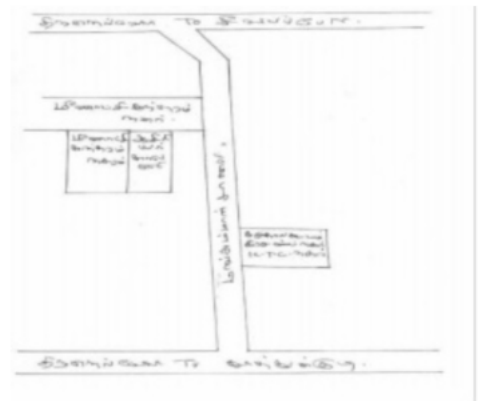

Google Map View

Polling Station Building Front View

Polling Station Front View

Cad View

Key MAP View

Scale: 1Cm : 1M

Minimum Basic Facility (Please ✓)	Water	Ramp	Plug Points	Toilet	Health Care
	✓	✓	✓	✓	✓

1 பெயர் : சுப்பிரமணியன் தந்தை பெயர்: ராஜா வீட்டு எண் : 2 வயது : 81 பாலினம் : ஆண்	FFH2610624 Photo is available	2 பெயர் : எஸ்தர்பாப்பா கணவர் பெயர்: சுப்பிரமணியன் வீட்டு எண் : 2 வயது : 71 பாலினம் : பெண்	FFH2610640 Photo is available	3 பெயர் : ஜான்சன் தந்தை பெயர்: அருமைநாயகம் வீட்டு எண் : 2 வயது : 65 பாலினம் : ஆண்	SFY1176106 Photo is available
4 பெயர் : ரஜிலா கணவர் பெயர்: ஜான்சன் வீட்டு எண் : 2 வயது : 63 பாலினம் : பெண்	SFY1176114 Photo is available	5 பெயர் : நித்தியகுமார் தந்தை பெயர்: கணகரத்தினம் வீட்டு எண் : 2 வயது : 61 பாலினம் : ஆண்	FFH3725587 Photo is available	6 பெயர் : ராதிகா கணவர் பெயர்: நித்தியகுமார் வீட்டு எண் : 2 வயது : 59 பாலினம் : பெண்	FFH3725579 Photo is available
7 பெயர் : ராஜாமதன்குமார் தந்தை பெயர்: சுப்பிரமணியன் வீட்டு எண் : 2 வயது : 45 பாலினம் : ஆண்	FFH2957512 Photo is available	8 பெயர் : வினோத் தந்தை பெயர்: ஜான்சன் வீட்டு எண் : 2 வயது : 38 பாலினம் : ஆண்	SFY1176122 Photo is available	9 பெயர் : சசிகலா கணவர் பெயர்: வினோத் அருள்ராஜ் வீட்டு எண் : 2 வயது : 36 பாலினம் : பெண்	SFY2358562 Photo is available
10 பெயர் : மீரா தந்தை பெயர்: குமார் வீட்டு எண் : 2/109எஸ் வயது : 24 பாலினம் : பெண்	SFY2306496 Photo is available	11 பெயர் : பிரகாஷ் ஸ் தந்தை பெயர்: ஸ்டாலின் வீட்டு எண் : 3/210 வயது : 21 பாலினம் : ஆண்	SFY2739035 Photo is available	12 பெயர் : அன்டோ ஜெனிபர் தந்தை பெயர்: ஜோசப் சேவியர் சார்லஸ் வீட்டு எண் : 9-2 வயது : 33 பாலினம் : பெண்	SFY0469528 Photo is available
13 பெயர் : கோட்டையப்பன் தந்தை பெயர்: குப்புசாமி வீட்டு எண் : 16 வயது : 50 பாலினம் : ஆண்	SFY2180891 Photo is available	14 பெயர் : சுபா கணவர் பெயர்: கோட்டையப்பன் வீட்டு எண் : 16 வயது : 46 பாலினம் : பெண்	SFY2181238 Photo is available	15 பெயர் : செல்வ இசக்கி கணவர் பெயர்: செல்லையா வீட்டு எண் : 16 வயது : 39 பாலினம் : பெண்	AXX1026970 Photo is available
16 பெயர் : பேபிகா தந்தை பெயர்: கோட்டையப்பன் வீட்டு எண் : 16 வயது : 23 பாலினம் : பெண்	SFY2359339 Photo is available	17 பெயர் : ராஜதில்யா க தந்தை பெயர்: கணபதி வீட்டு எண் : 17 காமாட்சி இல்லம் வயது : 35 பாலினம் : பெண்	SFY2558096 Photo is available	18 பெயர் : ராஜா தந்தை பெயர்: வியாகப்பாண்டியன் வீட்டு எண் : 22 வயது : 52 பாலினம் : ஆண்	SFY1013911 Photo is available
19 பெயர் : கனகா தூர்கா கணவர் பெயர்: ராஜா வீட்டு எண் : 22 வயது : 51 பாலினம் : பெண்	SFY1014042 Photo is available	20 பெயர் : ஆரோக்கிய அண்டோ மோனிகா தந்தை பெயர்: ராஜா வீட்டு எண் : 22 வயது : 23 பாலினம் : பெண்	SFY2306181 Photo is available	21 பெயர் : ஆரோக்கிய ஆன்டோ தீபக் ரா தந்தை பெயர்: ராஜா வே வீட்டு எண் : 22 வயது : 21 பாலினம் : ஆண்	SFY2737674 Photo is available
22 பெயர் : சத்தியமூர்த்தி தந்தை பெயர்: பெருமாள் வீட்டு எண் : 35 வயது : 45 பாலினம் : ஆண்	SFY2356541 Photo is available	23 பெயர் : மகாலட்சுமி கணவர் பெயர்: சத்தியமூர்த்தி வீட்டு எண் : 35 வயது : 39 பாலினம் : பெண்	SFY2356699 Photo is available	24 பெயர் : வினோத் குமார் தந்தை பெயர்: சுரேஷ் வீட்டு எண் : 35 வயது : 30 பாலினம் : ஆண்	SFY0947002 Photo is available
25 பெயர் : சந்தோஷ் தந்தை பெயர்: சுரேஷ் வீட்டு எண் : 35/ஏ வயது : 23 பாலினம் : ஆண்	SFY2522274 Photo is available	26 பெயர் : ரமேஷ் தந்தை பெயர்: ஐயப்பன் வீட்டு எண் : 37 வயது : 47 பாலினம் : ஆண்	WBV1369057 Photo is available	27 பெயர் : ராஜலெட்சுமி கணவர் பெயர்: ரமேஷ் வீட்டு எண் : 37 வயது : 40 பாலினம் : பெண்	WBV1368919 Photo is available
28 பெயர் : அப்துல் ரஹ்மான் தந்தை பெயர்: சாகுல் ஹமித் வீட்டு எண் : 39 வயது : 42 பாலினம் : ஆண்	SFY1013960 Photo is available	29 பெயர் : மைலாண்டா பேகம் கணவர் பெயர்: அப்துல் ரஹ்மான் வீட்டு எண் : 39 வயது : 38 பாலினம் : பெண்	SFY1014075 Photo is available	30 பெயர் : செய்யது சரிபா தாயின் பெயர்: இதரிஸ் வீட்டு எண் : 39 வயது : 27 பாலினம் : பெண்	SFY1293323 Photo is available