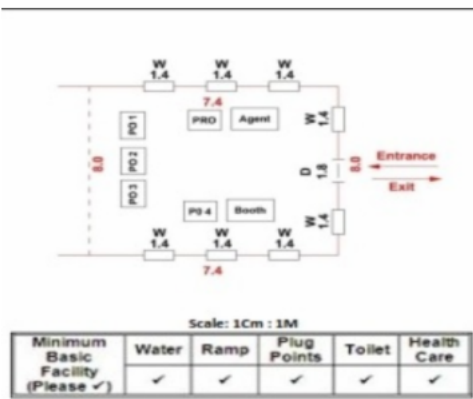

Google Map View

Polling Station Building Front View

Polling Station Front View

Cad View

Key MAP View

சட்டமன்றத் தொகுதியின் எண் மற்றும் பெயர் : 227-நாங்குநேரி  
பிரிவு எண் மற்றும் பெயர் 1-கீழந்தம் ஊராட்சி, வார்டு 7 மேலக்குளம் நாடார் தெரு