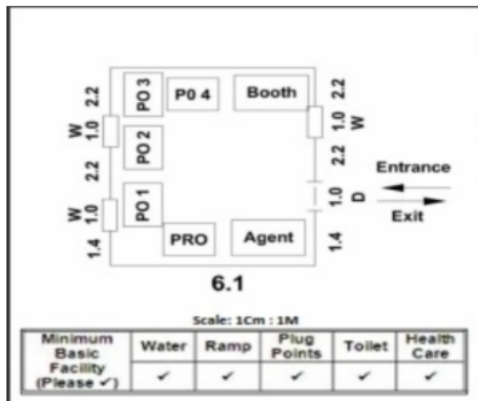

Google Map View

Polling Station Building Front View

Polling Station Front View

Cad View

Key MAP View

1 பெயர் : மேரி ஏல்ஸிய கணவர் பெயர்: இஸ்ரவேல் வீட்டு எண் : 1/22 வெங்கடாசலபதி நகர் வயது : 38 பாலினம் : பெண் Photo is available	SFY0810820	2 பெயர் : ராமசெல்வி கணவர் பெயர்: கந்தசாமி வீட்டு எண் : 1-43 வயது : 30 பாலினம் : பெண் Photo is available	SFY1285816	3 பெயர் : சுப்பிரமணியன் தந்தை பெயர்: முருகன் வீட்டு எண் : 2/1பி வயது : 24 பாலினம் : ஆண் Photo is available	SFY2341337
4 பெயர் : உதயகார்த்திகா தந்தை பெயர்: முருகன் வீட்டு எண் : 2/1பி வயது : 21 பாலினம் : பெண் Photo is available	SFY2506228	5 பெயர் : இசக்கிபாண்டி தந்தை பெயர்: ஆறுமுகம் வீட்டு எண் : 2/2 வயது : 20 பாலினம் : ஆண் Photo is available	SFY2685501	6 பெயர் : செல்லத்துரை தந்தை பெயர்: பேச்சியம்மாள் வீட்டு எண் : 2-3 வயது : 44 பாலினம் : ஆண் Photo is available	SFY1193200
7 பெயர் : சரவணன் தந்தை பெயர்: துரை வீட்டு எண் : 2/4 ஏ வயது : 24 பாலினம் : ஆண் Photo is available	SFY2342491	8 பெயர் : மகராசி கணவர் பெயர்: நயினார் வீட்டு எண் : 2-10 வயது : 38 பாலினம் : பெண் Photo is available	SFY1213545	9 பெயர் : அமுதா செல்வி தந்தை பெயர்: செல்லையா வீட்டு எண் : 2-15 வயது : 29 பாலினம் : பெண் Photo is available	SFY1369479
10 பெயர் : வேலம்மாள் கணவர் பெயர்: வேம்பு வீட்டு எண் : 2-17A வயது : 59 பாலினம் : பெண் Photo is available	SFY0681239	11 பெயர் : சக்தி கணேசன் தந்தை பெயர்: இசக்கி வீட்டு எண் : 2-18A வயது : 37 பாலினம் : ஆண் Photo is available	SFY0528554	12 பெயர் : சிலம்பரசி தந்தை பெயர்: ஆறுமுகம் வீட்டு எண் : 2/50 வயது : 23 பாலினம் : பெண் Photo is available	SFY2342822
13 பெயர் : தேவபால் இதரர் பெயர்: நேசக்காணி வீட்டு எண் : 3/31 வயது : 54 பாலினம் : ஆண் Photo is available	SFY2342178	S 14 பெயர் : பெல்காள் தந்தை பெயர்: பொன்பாண்டி வீட்டு எண் : 3-24A வயது : 30 பாலினம் : பெண் Photo is available	SFY1193077	15 பெயர் : ஞானதாஸ் தந்தை பெயர்: சாமுவேல் வீட்டு எண் : 3-62 வயது : 33 பாலினம் : ஆண் Photo is available	SFY0681056
16 பெயர் : சரோஜா கணவர் பெயர்: முத்தையா வெங்கடேஷ் வீட்டு எண் : 3/70 வயது : 40 பாலினம் : பெண் Photo is available	SFY2444347	17 பெயர் : விஜயா கணவர் பெயர்: ஆனந்த ராஜ் வீட்டு எண் : 3-80 A வயது : 31 பாலினம் : பெண் Photo is available	SFY1369073	18 பெயர் : வைலட் கணவர் பெயர்: ஆபிரகாம் வீட்டு எண் : 3-360 A வயது : 39 பாலினம் : பெண் Photo is available	SFY1367606
19 பெயர் : கணபதி கணவர் பெயர்: கொம்பையா வீட்டு எண் : 10 வயது : 40 பாலினம் : பெண் Photo is available	SFY0137059	20 பெயர் : உச்சிமாகாணி கணவர் பெயர்: சுப்பையாதேவர் வீட்டு எண் : 79 வயது : 79 பாலினம் : பெண் Photo is available	HNJ4175691	21 பெயர் : முருகன் தந்தை பெயர்: சுப்பையாதேவர் வீட்டு எண் : 79 வயது : 55 பாலினம் : ஆண் Photo is available	SFY1491828
22 பெயர் : இசக்கித்தாய் கணவர் பெயர்: முருகன் வீட்டு எண் : 79 வயது : 45 பாலினம் : பெண் Photo is available	HNJ3120391	23 பெயர் : ஆறுமுகம் தந்தை பெயர்: மாடசாமி வீட்டு எண் : 79A வயது : 62 பாலினம் : ஆண் Photo is available	SFY1491836	24 பெயர் : இசக்கித்தாய் கணவர் பெயர்: ஆறுமுகம் வீட்டு எண் : 79A வயது : 58 பாலினம் : பெண் Photo is available	SFY1491844
25 பெயர் : கொம்பையா தந்தை பெயர்: மாடசாமி வீட்டு எண் : 81 வயது : 52 பாலினம் : ஆண் Photo is available	SFY1491869	26 பெயர் : ஆவுடையம்மாள் எ அமுதா கணவர் பெயர்: கொம்பையா வீட்டு எண் : 81 வயது : 47 பாலினம் : பெண் Photo is available	HNJ3120383	27 பெயர் : செல்லப்பாண்டி தந்தை பெயர்: முத்தையாதேவர் வீட்டு எண் : 83 வயது : 65 பாலினம் : ஆண் Photo is available	HNJ3121902
28 பெயர் : செல்லம்மாள் கணவர் பெயர்: செல்லப்பாண்டி வீட்டு எண் : 83 வயது : 55 பாலினம் : பெண் Photo is available	SFY1491877	29 பெயர் : சுப்புலெட்சுமி கணவர் பெயர்: இசக்கிப்பாண்டி வீட்டு எண் : 83-20 வயது : 39 பாலினம் : பெண் Photo is available	SFY1256866	30 பெயர் : தளவாய் தாயின் பெயர்: பேச்சியம்மாள் வீட்டு எண் : 85 வயது : 54 பாலினம் : ஆண் Photo is available	SFY1491885