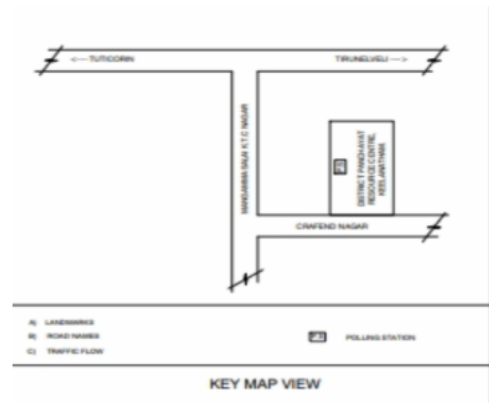

Google Map View

Polling Station Building Front View

Polling Station Front View

Cad View

Key MAP View

சட்டமன்றத் தொகுதியின் எண் மற்றும் பெயர் : 227-நாங்குநேரி பிரிவு எண் மற்றும் பெயர் 1-கீழ்நத்தம் ஊராட்சி, வார்டு 7 ஏ.ஜே.ஆர்.நகர்