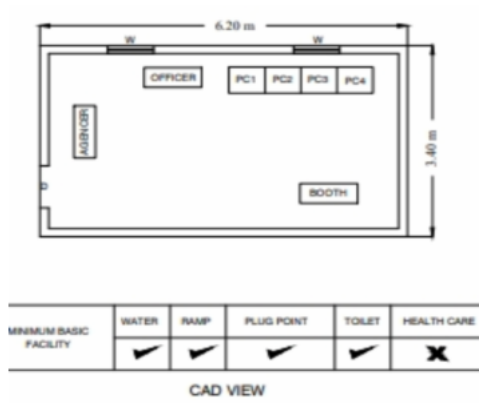

Google Map View

Polling Station Building Front View

Polling Station Front View

Cad View

Key MAP View

சட்டமன்றத் தொகுதியின் எண் மற்றும் பெயர் : 227-நாங்குநேரி பிரிவு எண் மற்றும் பெயர் 1-கீழ்நத்தம் ஊராட்சி, வார்டு 7 ஏ.ஜே.ஆர்.நகர்