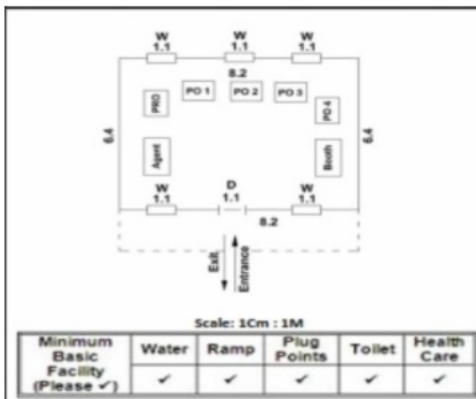

Google Map View

Polling Station Building Front View

ELEVATION

Polling Station Front View

Cad View

Key MAP View

1 பெயர் : சுவாமி பக்தானந்தா தந்தை பெயர்: சிந்பவானந்தர் வீட்டு எண் : 1 வயது : 72 பாலினம் : ஆண்	SFY1132000 Photo is available	2 பெயர் : திருசுதர்சன் அ தந்தை பெயர்: அப்பாத்துரை வீட்டு எண் : 2/29 வயது : 20 பாலினம் : ஆண்	SFY2739647 Photo is available	3 பெயர் : சுப்புலெட்சுமி கணவர் பெயர்: ராமமூர்த்தி வீட்டு எண் : 3/102 சி-5 வயது : 43 பாலினம் : பெண்	SFY2406577 Photo is available
4 பெயர் : பேச்சியம்மாள் கணவர் பெயர்: பரமசிவன் வீட்டு எண் : 5-3 வயது : 40 பாலினம் : பெண்	SFY1132133 Photo is available	5 பெயர் : கிருஷ்ண வேணி கு தந்தை பெயர்: குமார் கி வீட்டு எண் : 5/136 வயது : 22 பாலினம் : பெண்	SFY2648905 Photo is available	6 பெயர் : சுந்தர் தந்தை பெயர்: மந்திரம் வீட்டு எண் : 6-1F வயது : 32 பாலினம் : ஆண்	SFY0748350 Photo is available
7 பெயர் : மகேஸ்வரி கணவர் பெயர்: கோபால் வீட்டு எண் : 6/2 வயது : 30 பாலினம் : பெண்	SFY2200525 Photo is available	8 பெயர் : கணேசன் தந்தை பெயர்: சுப்பிரமணியன் வீட்டு எண் : 6-10 வயது : 31 பாலினம் : ஆண்	SFY0867465 Photo is available	9 பெயர் : காலாங்கரை சுடலை தந்தை பெயர்: ஆறுமுகம் வீட்டு எண் : 6-10-702 வயது : 27 பாலினம் : ஆண்	SFY1378918 Photo is available
10 பெயர் : சுடலை முத்து தந்தை பெயர்: ஆறுமுகம் வீட்டு எண் : 6-10-702 வயது : 26 பாலினம் : ஆண்	SFY1378892 Photo is available	11 பெயர் : சித்திரை தாயின் பெயர்: சுந்தரி வீட்டு எண் : 6-12 வயது : 30 பாலினம் : ஆண்	SFY0867606 Photo is available	12 பெயர் : ஆறுமுக உடையார் தந்தை பெயர்: சுந்தரம் வீட்டு எண் : 6-24 வயது : 32 பாலினம் : ஆண்	SFY0867564 Photo is available
13 பெயர் : சொர்ணம் கணவர் பெயர்: மாயாண்டி வீட்டு எண் : 6/28 வயது : 34 பாலினம் : பெண்	SFY2436228 Photo is available	14 பெயர் : மல்லிகா கணவர் பெயர்: சங்கரசுப்பிரமணியன் வீட்டு எண் : 6-29-A வயது : 39 பாலினம் : பெண்	SFY1074384 Photo is available	15 பெயர் : சுடலைமுத்து தந்தை பெயர்: சிவனுத்தேவர் வீட்டு எண் : 6-38 வயது : 31 பாலினம் : ஆண்	SFY0867390 Photo is available
16 பெயர் : பத்ரகாளி கணவர் பெயர்: ஜெகநாதன் வீட்டு எண் : 6/40ஏ வயது : 35 பாலினம் : பெண்	SFY1284835 Photo is available	17 பெயர் : சந்தியா தந்தை பெயர்: சின்ன மாரியப்பன் வீட்டு எண் : 6-55சி வயது : 23 பாலினம் : பெண்	SFY2351070 Photo is available	18 பெயர் : செல்வி தந்தை பெயர்: தங்கதேவர் வீட்டு எண் : 6-66C வயது : 49 பாலினம் : பெண்	SFY0154807 Photo is available
19 பெயர் : ஆறுமுக பிரியா தந்தை பெயர்: ரமேஷ் வீட்டு எண் : 6-77 வயது : 31 பாலினம் : பெண்	SFY0950618 Photo is available	20 பெயர் : வினோத் தந்தை பெயர்: ரமேஷ் வீட்டு எண் : 6-77 வயது : 30 பாலினம் : ஆண்	SFY0950600 Photo is available	21 பெயர் : மல்லிகா கணவர் பெயர்: ராஜகோபால் வீட்டு எண் : 6/77 டி வயது : 45 பாலினம் : பெண்	SFY2134468 Photo is available
22 பெயர் : பிரேமா கணவர் பெயர்: செல்லத்துரை வீட்டு எண் : 6-83 வயது : 43 பாலினம் : பெண்	HNJ4253704 Photo is available	23 பெயர் : மல்லிகா கணவர் பெயர்: சுப்பம்மாள் வீட்டு எண் : 6-84 வயது : 44 பாலினம் : பெண்	SFY0867341 Photo is available	24 பெயர் : சித்தார்த்தன் தந்தை பெயர்: இராமையா வீட்டு எண் : 6-92 வயது : 35 பாலினம் : ஆண்	SFY0950691 Photo is available
25 பெயர் : ஆர்த்தி சங்கரலக்ஷ்மி தந்தை பெயர்: சிவ குருநாதன் வீட்டு எண் : 6-97a வயது : 30 பாலினம் : பெண்	SFY0867580 Photo is available	26 பெயர் : சரவணன் தந்தை பெயர்: முருகேசபாண்டியன் வீட்டு எண் : 6-101A வயது : 45 பாலினம் : ஆண்	SFY1132307 Photo is available	27 பெயர் : கலை செல்வி கணவர் பெயர்: சரவணன் வீட்டு எண் : 6-101a வயது : 39 பாலினம் : பெண்	SFY1132299 Photo is available
28 பெயர் : மறவர் ஆனந்த் தந்தை பெயர்: கிருஷ்ணமூர்த்தி வீட்டு எண் : 6-102 வயது : 29 பாலினம் : ஆண்	SFY1074327 Photo is available	29 பெயர் : ராணி பா கணவர் பெயர்: பாலசுந்திரன் வீட்டு எண் : 6-102b1 வயது : 60 பாலினம் : பெண்	SFY0867499 Photo is available	30 பெயர் : சண்முக சுந்தரி கணவர் பெயர்: ஸ்ரீனிவாசன் வீட்டு எண் : 6-102c வயது : 49 பாலினம் : பெண்	SFY0867424 Photo is available