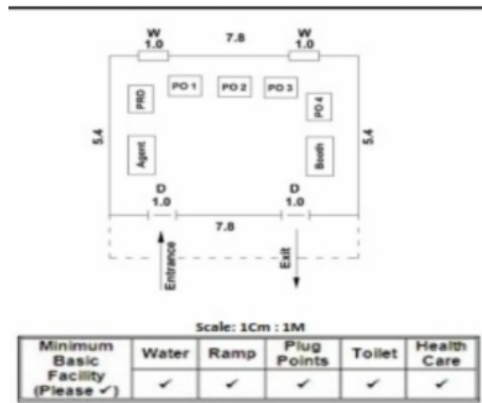

Google Map View

Polling Station Building Front View

Polling Station Front View

Cad View

Key MAP View

1 பெயர் : ஆறுமுகம் தந்தை பெயர்: கந்தசாமி தேவர் வீட்டு எண் : 1 வயது : 48 பாலினம் : ஆண்	SFY1237668 Photo is available	2 பெயர் : புனிதா தந்தை பெயர்: வெங்கடேஸ் வீட்டு எண் : 1 வயது : 44 பாலினம் : பெண்	SFY1018100 Photo is available	3 பெயர் : லட்சுமி கணவர் பெயர்: கணபதி வீட்டு எண் : 1 வயது : 41 பாலினம் : பெண்	SFY1018084 Photo is available
4 பெயர் : ஜெயலட்சுமி தந்தை பெயர்: சங்கராண்டியன் வீட்டு எண் : 1 வயது : 38 பாலினம் : பெண்	SFY1018076 Photo is available	5 பெயர் : வண்ணலதா தந்தை பெயர்: ராமசந்திரன் வீட்டு எண் : 1 வயது : 35 பாலினம் : பெண்	SFY1018050 Photo is available	6 பெயர் : சங்கீதா தந்தை பெயர்: முருகன் வீட்டு எண் : 1 வயது : 31 பாலினம் : பெண்	SFY1018118 Photo is available
7 பெயர் : பொன்செல்வி தந்தை பெயர்: சுந்தரம் வீட்டு எண் : 1 வயது : 29 பாலினம் : பெண்	SFY1018340 Photo is available	8 பெயர் : கணபதி தந்தை பெயர்: செல்வப்பா வீட்டு எண் : 1-3 வயது : 35 பாலினம் : ஆண்	SFY0618421 Photo is available	9 பெயர் : செல்வ கணபதி தந்தை பெயர்: முத்துராமலிங்கம் வீட்டு எண் : 1-4 வயது : 28 பாலினம் : ஆண்	SFY1132570 Photo is available
10 பெயர் : தாரணி கணவர் பெயர்: கணேஷ் வீட்டு எண் : 1/5 வயது : 30 பாலினம் : பெண்	SFY2169720 Photo is available	11 பெயர் : சிவசுப்பிரமணியன் தந்தை பெயர்: பொன்பாண்டி வீட்டு எண் : 1-6 வயது : 32 பாலினம் : ஆண்	SFY0618603 Photo is available	12 பெயர் : சாமிநாதன் தந்தை பெயர்: பொன் பாண்டியன் வீட்டு எண் : 1/6 வயது : 31 பாலினம் : ஆண்	SFY2465649 Photo is available
13 பெயர் : கனக முத்து தந்தை பெயர்: ராஜேந்தரன் வீட்டு எண் : 1/8 வயது : 28 பாலினம் : பெண்	SFY2192532 Photo is available	14 பெயர் : மாடசாமி தந்தை பெயர்: ராஜேந்தரன் வீட்டு எண் : 1/8 வயது : 26 பாலினம் : ஆண்	SFY2200681 Photo is available	15 பெயர் : மீனாட்சி தந்தை பெயர்: குமார் வீட்டு எண் : 1/9 வயது : 24 பாலினம் : பெண்	SFY2192466 Photo is available
16 பெயர் : சிவ சுப்பிரமணியன் தந்தை பெயர்: குமார் வீட்டு எண் : 1/9 வயது : 22 பாலினம் : ஆண்	SFY2465581 Photo is available	17 பெயர் : வேணுகா தந்தை பெயர்: சண்முகசுந்தரம் வீட்டு எண் : 1-10A வயது : 35 பாலினம் : பெண்	SFY0618579 Photo is available	18 பெயர் : செல்வி கணவர் பெயர்: சிவசுப்பிரமணியன் வீட்டு எண் : 1-11 வயது : 34 பாலினம் : பெண்	SFY1074632 Photo is available
19 பெயர் : சரண் ஆனந்த் தந்தை பெயர்: செந்தில் நயினார் வீட்டு எண் : 1/11 வயது : 21 பாலினம் : ஆண்	SFY2742609 Photo is available	20 பெயர் : விசாலி தந்தை பெயர்: ஆறுமுகம் வீட்டு எண் : 1/12 வயது : 26 பாலினம் : பெண்	SFY1331677 Photo is available	21 பெயர் : மகாராஜன் தந்தை பெயர்: ஆறுமுகம் வீட்டு எண் : 1/12 வயது : 25 பாலினம் : ஆண்	SFY1331669 Photo is available
22 பெயர் : குமரகுரு தந்தை பெயர்: ஆறுமுகம் வீட்டு எண் : 1/12 வயது : 22 பாலினம் : ஆண்	SFY2465458 Photo is available	23 பெயர் : ஆவுடைதாய் ஆஷா ச தந்தை பெயர்: சண்முக சுந்தரம் வீட்டு எண் : 1/13 வயது : 21 பாலினம் : பெண்	SFY2744449 Photo is available	24 பெயர் : காந்திமதி முத்துப்பாண்டி கணவர் பெயர்: முத்துப்பாண்டி வீட்டு எண் : 1/15 வயது : 40 பாலினம் : பெண்	SFY2722064 Photo is available
25 பெயர் : பார்வதி தங்கபாண்டியன் தந்தை பெயர்: மாலை தேவர் வீட்டு எண் : 1-15A வயது : 67 பாலினம் : ஆண்	SFY0512749 Photo is available	26 பெயர் : தங்கதாய் கணவர் பெயர்: முத்தையா தேவர் வீட்டு எண் : 1-15A வயது : 62 பாலினம் : பெண்	SFY0512723 Photo is available	27 பெயர் : ராஜ மணிகண்டன் தந்தை பெயர்: பார்வதி தங்கபாண்டியன் வீட்டு எண் : 1-15A வயது : 37 பாலினம் : ஆண்	SFY0512731 Photo is available
28 பெயர் : ராஜ மீனா தந்தை பெயர்: பார்வதி தங்கபாண்டியன் வீட்டு எண் : 1-15A வயது : 35 பாலினம் : பெண்	SFY0512715 Photo is available	29 பெயர் : கார்த்திகா தந்தை பெயர்: ஆறுமுகம் வீட்டு எண் : 1/16 வயது : 23 பாலினம் : பெண்	SFY2465755 Photo is available	30 பெயர் : இசக்கியம்மாள் கணவர் பெயர்: வனராஜ் வீட்டு எண் : 1-17A வயது : 40 பாலினம் : பெண்	SFY0618454 Photo is available