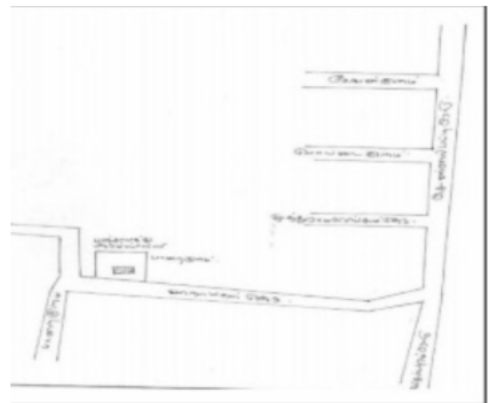

Google Map View

Polling Station Building Front View

Polling Station Front View

Cad View

Key MAP View

1 பெயர் : ஆறுமுகம் தந்தை பெயர்: கந்தசாமி தேவர் வீட்டு எண் : 1 வயது : 48 பாலினம் : ஆண்	SFY1237668 Photo is available	2 பெயர் : புனிதா தந்தை பெயர்: வெங்கடேஸ் வீட்டு எண் : 1 வயது : 44 பாலினம் : பெண்	SFY1018100 Photo is available	3 பெயர் : லட்சுமி கணவர் பெயர்: கணபதி வீட்டு எண் : 1 வயது : 41 பாலினம் : பெண்	SFY1018084 Photo is available
4 பெயர் : ஜெயலட்சுமி தந்தை பெயர்: சங்கராண்டியன் வீட்டு எண் : 1 வயது : 38 பாலினம் : பெண்	SFY1018076 Photo is available	5 பெயர் : வண்ணலதா தந்தை பெயர்: ராமசந்திரன் வீட்டு எண் : 1 வயது : 35 பாலினம் : பெண்	SFY1018050 Photo is available	6 பெயர் : சங்கீதா தந்தை பெயர்: முருகன் வீட்டு எண் : 1 வயது : 31 பாலினம் : பெண்	SFY1018118 Photo is available
7 பெயர் : பொன்செல்வி தந்தை பெயர்: சுந்தரம் வீட்டு எண் : 1 வயது : 29 பாலினம் : பெண்	SFY1018340 Photo is available	8 பெயர் : கணபதி தந்தை பெயர்: செல்வப்பா வீட்டு எண் : 1-3 வயது : 35 பாலினம் : ஆண்	SFY0618421 Photo is available	9 பெயர் : செல்வ கணபதி தந்தை பெயர்: முத்துராமலிங்கம் வீட்டு எண் : 1-4 வயது : 28 பாலினம் : ஆண்	SFY1132570 Photo is available
10 பெயர் : தாரணி கணவர் பெயர்: கணேஷ் வீட்டு எண் : 1/5 வயது : 30 பாலினம் : பெண்	SFY2169720 Photo is available	11 பெயர் : சிவசுப்பிரமணியன் தந்தை பெயர்: பொன்பாண்டி வீட்டு எண் : 1-6 வயது : 32 பாலினம் : ஆண்	SFY0618603 Photo is available	12 பெயர் : சாமிநாதன் தந்தை பெயர்: பொன் பாண்டியன் வீட்டு எண் : 1/6 வயது : 31 பாலினம் : ஆண்	SFY2465649 Photo is available
13 பெயர் : கனக முத்து தந்தை பெயர்: ராஜேந்தரன் வீட்டு எண் : 1/8 வயது : 28 பாலினம் : பெண்	SFY2192532 Photo is available	14 பெயர் : மாடசாமி தந்தை பெயர்: ராஜேந்தரன் வீட்டு எண் : 1/8 வயது : 26 பாலினம் : ஆண்	SFY2200681 Photo is available	15 பெயர் : மீனாட்சி தந்தை பெயர்: குமார் வீட்டு எண் : 1/9 வயது : 24 பாலினம் : பெண்	SFY2192466 Photo is available
16 பெயர் : சிவ சுப்பிரமணியன் தந்தை பெயர்: குமார் வீட்டு எண் : 1/9 வயது : 22 பாலினம் : ஆண்	SFY2465581 Photo is available	17 பெயர் : வேணுகா தந்தை பெயர்: சண்முகசுந்தரம் வீட்டு எண் : 1-10A வயது : 35 பாலினம் : பெண்	SFY0618579 Photo is available	18 பெயர் : செல்வி கணவர் பெயர்: சிவசுப்பிரமணியன் வீட்டு எண் : 1-11 வயது : 34 பாலினம் : பெண்	SFY1074632 Photo is available
19 பெயர் : சரண் ஆனந்த் தந்தை பெயர்: செந்தில் நயினார் வீட்டு எண் : 1/11 வயது : 21 பாலினம் : ஆண்	SFY2742609 Photo is available	20 பெயர் : விசாலி தந்தை பெயர்: ஆறுமுகம் வீட்டு எண் : 1/12 வயது : 26 பாலினம் : பெண்	SFY1331677 Photo is available	21 பெயர் : மகாராஜன் தந்தை பெயர்: ஆறுமுகம் வீட்டு எண் : 1/12 வயது : 25 பாலினம் : ஆண்	SFY1331669 Photo is available
22 பெயர் : குமரகுரு தந்தை பெயர்: ஆறுமுகம் வீட்டு எண் : 1/12 வயது : 22 பாலினம் : ஆண்	SFY2465458 Photo is available	23 பெயர் : ஆவுடைதாய் ஆஷா ச தந்தை பெயர்: சண்முக சுந்தரம் வீட்டு எண் : 1/13 வயது : 21 பாலினம் : பெண்	SFY2744449 Photo is available	24 பெயர் : காந்திமதி முத்துப்பாண்டி கணவர் பெயர்: முத்துப்பாண்டி வீட்டு எண் : 1/15 வயது : 40 பாலினம் : பெண்	SFY2722064 Photo is available
25 பெயர் : பார்வதி தங்கபாண்டியன் தந்தை பெயர்: மாலை தேவர் வீட்டு எண் : 1-15A வயது : 67 பாலினம் : ஆண்	SFY0512749 Photo is available	26 பெயர் : தங்கதாய் கணவர் பெயர்: முத்தையா தேவர் வீட்டு எண் : 1-15A வயது : 62 பாலினம் : பெண்	SFY0512723 Photo is available	27 பெயர் : ராஜ மணிகண்டன் தந்தை பெயர்: பார்வதி தங்கபாண்டியன் வீட்டு எண் : 1-15A வயது : 37 பாலினம் : ஆண்	SFY0512731 Photo is available
28 பெயர் : ராஜ மீனா தந்தை பெயர்: பார்வதி தங்கபாண்டியன் வீட்டு எண் : 1-15A வயது : 35 பாலினம் : பெண்	SFY0512715 Photo is available	29 பெயர் : கார்த்திகா தந்தை பெயர்: ஆறுமுகம் வீட்டு எண் : 1/16 வயது : 23 பாலினம் : பெண்	SFY2465755 Photo is available	30 பெயர் : இசக்கியம்மாள் கணவர் பெயர்: வனராஜ் வீட்டு எண் : 1-17A வயது : 40 பாலினம் : பெண்	SFY0618454 Photo is available