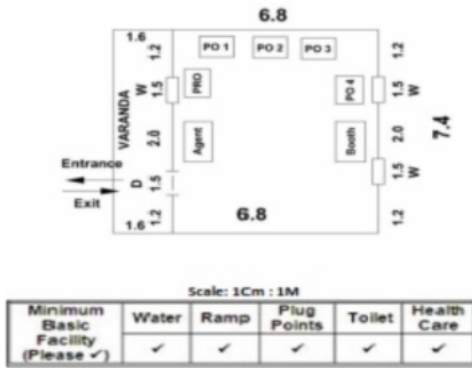

Google Map View

Polling Station Building Front View

Polling Station Front View

Cad View

Key MAP View

1	SFY1214030	பெயர் : ரோகினி தந்தை பெயர்: பாலகிருஷ்ணன் வீட்டு எண் : 1 வயது : 27 பாலினம் : பெண்	Photo is available	2	SFY2280014	பெயர் : முகம்மது கோதர் புரோஜா கணவர் பெயர்: தாஜ்தீன் வீட்டு எண் : 1/11 வயது : 26 பாலினம் : பெண்	Photo is available	3	SFY1399401	பெயர் : ராமசந்திரன் தந்தை பெயர்: நல்லையா வேலு வீட்டு எண் : 1-15 வயது : 45 பாலினம் : ஆண்	Photo is available
4	SFY2223592	பெயர் : ஞானமலர் கணவர் பெயர்: அந்தோனி வீட்டு எண் : 1/18-A வயது : 44 பாலினம் : பெண்	Photo is available	5	SFY1368133	பெயர் : லெட்சுமி கணவர் பெயர்: மாரியப்பன் வீட்டு எண் : 1-28 வயது : 37 பாலினம் : பெண்	Photo is available	6	SFY2540383	பெயர் : ஆறுமுக நயினார் தந்தை பெயர்: எலிவஸுப்ராமானீந் வீட்டு எண் : 1/35 வயது : 20 பாலினம் : ஆண்	Photo is available
7	SFY0916916	பெயர் : முத்து செல்வி கணவர் பெயர்: கந்தசாமி வீட்டு எண் : 1-50 வயது : 40 பாலினம் : பெண்	Photo is available	8	SFY1047653	பெயர் : அசோக்குமார் தந்தை பெயர்: சண்முக ராஜ் வீட்டு எண் : 1-82 வயது : 34 பாலினம் : ஆண்	Photo is available	9	SFY0681478	பெயர் : செல்வின் ஜெபராஜ் தந்தை பெயர்: துரைசாமி வீட்டு எண் : 1-84A வயது : 45 பாலினம் : ஆண்	Photo is available
S 10	SFY2473825	பெயர் : ஸ்டார் ஜானி ராணி தந்தை பெயர்: டேனியல் வீட்டு எண் : 1/12 வயது : 22 பாலினம் : பெண்	Photo is available	11	SFY1399336	பெயர் : இம்மானுவேல் பாக்கிய செல்வம் தந்தை பெயர்: தங்கராஜ் வீட்டு எண் : 1-119 வயது : 30 பாலினம் : ஆண்	Photo is available	12	SFY2337491	பெயர் : சூரியக்குமார் தந்தை பெயர்: முத்துவீரன் வீட்டு எண் : 1/133-1 வயது : 24 பாலினம் : ஆண்	Photo is available
13	SFY2614204	பெயர் : அந்தோனி மிக்கேல் கணவர் பெயர்: முருகன் வீட்டு எண் : 1/148 வயது : 26 பாலினம் : பெண்	Photo is available	14	SFY2698322	பெயர் : மிக்கேல்பவுல் தந்தை பெயர்: அந்தோனி வீட்டு எண் : 1/148 வயது : 23 பாலினம் : ஆண்	Photo is available	15	SFY1399351	பெயர் : கோகிலா ஆனந்தராஜ் தந்தை பெயர்: ஆனந்தராஜ் வீட்டு எண் : 02 வயது : 26 பாலினம் : பெண்	Photo is available
16	SFY2572287	பெயர் : அமிர்தா ஷர் கில் தந்தை பெயர்: சூரியன் வீட்டு எண் : 3 வயது : 45 பாலினம் : பெண்	Photo is available	17	SFY0564088	பெயர் : ஹெலின் பூரண பொன்னரசி தந்தை பெயர்: தனபால் கோயில்பிச்சை வீட்டு எண் : 3-52 வயது : 33 பாலினம் : பெண்	Photo is available	18	SFY1495886	பெயர் : ஜெம்ஸ்பொன்னுதுரை தந்தை பெயர்: செல்லம்நாடார் வீட்டு எண் : 4 வயது : 59 பாலினம் : ஆண்	Photo is available
19	SFY1495894	பெயர் : அன்னத்தாய் கணவர் பெயர்: ஜெம்ஸ்பொன்னுதுரை வீட்டு எண் : 4 வயது : 58 பாலினம் : பெண்	Photo is available	20	SFY0799734	பெயர் : தர்மராஜ்ஜெயபால் தந்தை பெயர்: ஜெயராஜ்நாடார் வீட்டு எண் : 5 வயது : 57 பாலினம் : ஆண்	Photo is available	21	SFY1495902	பெயர் : கனகமணி கணவர் பெயர்: தர்மராஜ்ஜெயபால் வீட்டு எண் : 5 வயது : 56 பாலினம் : பெண்	Photo is available
22	HNJ3124716	பெயர் : ஜான்னி கணவர் பெயர்: மானுவேல் வீட்டு எண் : 6 வயது : 46 பாலினம் : பெண்	Photo is available	23	SFY0917146	பெயர் : கிதியோன் தானியேல் -- தந்தை பெயர்: ஜெயராஜ் வீட்டு எண் : 6 வயது : 36 பாலினம் : ஆண்	Photo is available	24	SFY1214014	பெயர் : ஜான்சன் தந்தை பெயர்: தேவஇரக்கம் வீட்டு எண் : 6 வயது : 27 பாலினம் : ஆண்	Photo is available
25	SFY1214022	பெயர் : வின்சியாபால்கனி தந்தை பெயர்: பிரின்ஸ்டேனியல் வீட்டு எண் : 6 வயது : 27 பாலினம் : பெண்	Photo is available	26	SFY1214048	பெயர் : ராபின்சன் ரிச்சர்டு தந்தை பெயர்: விக்டர்நல்லையா வீட்டு எண் : 6 வயது : 27 பாலினம் : ஆண்	Photo is available	27	SFY2359271	பெயர் : எஸ்தர் தந்தை பெயர்: இம்மானுவேல் வீட்டு எண் : 6/1 வயது : 29 பாலினம் : பெண்	Photo is available
28	SFY1213743	பெயர் : பிரபா ஜாக்குலின் தந்தை பெயர்: முத்துராஜ் வீட்டு எண் : 6-2 வயது : 29 பாலினம் : பெண்	Photo is available	29	SFY2232528	பெயர் : பிரியா தந்தை பெயர்: முத்துராஜ் வீட்டு எண் : 6/2 வயது : 26 பாலினம் : பெண்	Photo is available	30	SFY2189025	பெயர் : பிருந்தா செலஸ் தந்தை பெயர்: முத்துராஜ் வீட்டு எண் : 6/2 வயது : 25 பாலினம் : பெண்	Photo is available