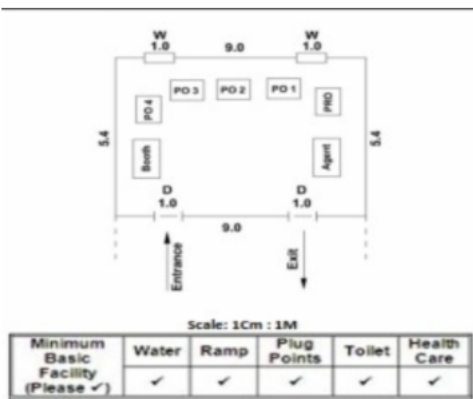

Cad View

Key MAP View