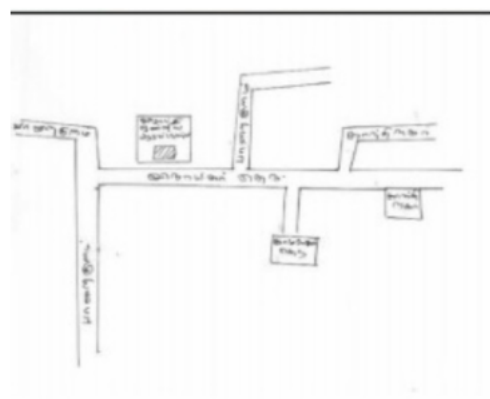

Cad View

Key MAP View