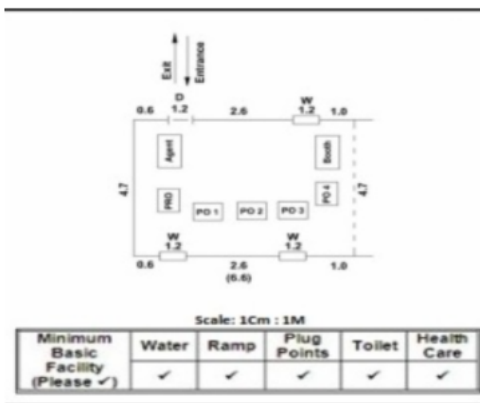

Google Map View

Polling Station Building Front View

Polling Station Front View

Cad View

Key MAP View

1 பெயர் : புதுராஜா தந்தை பெயர்: ஆண்டி வீட்டு எண் : 1 வயது : 57 பாலினம் : ஆண் Photo is available SFY1822295	2 பெயர் : பேச்சியம்மாள் கணவர் பெயர்: புதுராஜா வீட்டு எண் : 1 வயது : 54 பாலினம் : பெண் Photo is available SFY1822303	3 பெயர் : பாலலெட்சுமி தந்தை பெயர்: சந்திரசேகர் வீட்டு எண் : 1 வயது : 27 பாலினம் : பெண் Photo is available SFY1237882
4 பெயர் : செல்வம் தந்தை பெயர்: பால்ராஜ் வீட்டு எண் : 1 வயது : 27 பாலினம் : ஆண் Photo is available SFY1237908	5 பெயர் : மகேஷ் தந்தை பெயர்: ஆறுமுகம் வீட்டு எண் : 1- வயது : 33 பாலினம் : ஆண் Photo is available SFY0548230	6 பெயர் : பழனிமுருகன் தாயின் பெயர்: பாரிஜாதம் வீட்டு எண் : 1-2 வயது : 38 பாலினம் : ஆண் Photo is available SFY0471862
7 பெயர் : பேச்சியம்மாள் கணவர் பெயர்: பாரிஜர்தம் வீட்டு எண் : 1-2 வயது : 38 பாலினம் : பெண் Photo is available SFY0868638	8 பெயர் : இம்மாணுவேல் சேகர் தந்தை பெயர்: தங்கராஜ் வீட்டு எண் : 1-5 வயது : 38 பாலினம் : ஆண் Photo is available HNJ4254017	9 பெயர் : சுந்தரலிங்கபாண்டியன் தந்தை பெயர்: தங்கராஜ் வீட்டு எண் : 1-5 வயது : 29 பாலினம் : ஆண் Photo is available SFY1074921
10 பெயர் : சுப்புலெட்சுமி தந்தை பெயர்: நல்லக்கண்ணு வீட்டு எண் : 1-6 வயது : 32 பாலினம் : பெண் Photo is available SFY0749606	11 பெயர் : ஜெகதீசுமி தந்தை பெயர்: நயினார் வீட்டு எண் : 1/6 வயது : 22 பாலினம் : பெண் Photo is available SFY2508778	12 பெயர் : சந்தியா செ கணவர் பெயர்: செல்வம் வீட்டு எண் : 1/10 காலனி தெரு வயது : 20 பாலினம் : பெண் Photo is available SFY2673200
13 பெயர் : வெள்ளப்பாண்டி தந்தை பெயர்: ஆறுமுகம் வீட்டு எண் : 1-11 வயது : 39 பாலினம் : ஆண் Photo is available SFY0328807	14 பெயர் : சோமு தந்தை பெயர்: அசோகன் வீட்டு எண் : 1-12 வயது : 38 பாலினம் : பெண் Photo is available SFY0328849	15 பெயர் : ஜஸ்டின் தந்தை பெயர்: பரமசிவன் வீட்டு எண் : 1-13 வயது : 37 பாலினம் : ஆண் Photo is available SFY0328823
16 பெயர் : வடிவரசி தந்தை பெயர்: பன்னீர் செல்வம் வீட்டு எண் : 1/13 வயது : 36 பாலினம் : பெண் Photo is available SFY2390987	17 பெயர் : அர்ஜீன் பரமசிவம் தந்தை பெயர்: பரமசிவன் வீட்டு எண் : 1-13 வயது : 35 பாலினம் : ஆண் Photo is available SFY0328831	18 பெயர் : முத்துமாரி கணவர் பெயர்: சேகர் வீட்டு எண் : 1-14 வயது : 38 பாலினம் : பெண் Photo is available SFY1365816
19 பெயர் : வசந்தா கணவர் பெயர்: ஐன்ஸ்டீன் வீட்டு எண் : 1/15 வயது : 30 பாலினம் : பெண் Photo is available SFY2391001	20 பெயர் : அனீஷ் தந்தை பெயர்: மாயாண்டி வீட்டு எண் : 1/15 வயது : 27 பாலினம் : ஆண் Photo is available SFY2455327	21 பெயர் : முத்து தந்தை பெயர்: சேகர் வீட்டு எண் : 1/15 வயது : 26 பாலினம் : ஆண் Photo is available SFY2455293
22 பெயர் : கண்ணன் தந்தை பெயர்: சேகர் வீட்டு எண் : 1/15 வயது : 24 பாலினம் : ஆண் Photo is available SFY2469773	23 பெயர் : ஸ்ரீராம் கென்னடி தந்தை பெயர்: பெருமாள் வீட்டு எண் : 1/17 வயது : 24 பாலினம் : ஆண் Photo is available SFY2372340	24 பெயர் : ராஜன் தந்தை பெயர்: செல்வக்கிளி வீட்டு எண் : 1-19 வயது : 34 பாலினம் : ஆண் Photo is available SFY0328815
25 பெயர் : சாந்தி கணவர் பெயர்: வள்ளிமுத்து வீட்டு எண் : 1-20 வயது : 43 பாலினம் : பெண் Photo is available SFY0328898	26 பெயர் : முத்துசெல்வம் தந்தை பெயர்: ஜெகநாதன் வீட்டு எண் : 1-20 வயது : 42 பாலினம் : ஆண் Photo is available SFY0076406	27 பெயர் : பச்சமால் தந்தை பெயர்: பாலு வீட்டு எண் : 1-20 வயது : 38 பாலினம் : ஆண் Photo is available SFY0174896
28 பெயர் : செல்லக்கனி கணவர் பெயர்: சின்னத்துரை வீட்டு எண் : 1-20 வயது : 38 பாலினம் : பெண் Photo is available SFY0328989	29 பெயர் : மாரியம்மாள் கணவர் பெயர்: முத்துசெல்வம் வீட்டு எண் : 1-20 வயது : 36 பாலினம் : பெண் Photo is available SFY0328906	30 பெயர் : பரமசிவன் தாயின் பெயர்: பார்வதி வீட்டு எண் : 1-21 வயது : 37 பாலினம் : ஆண் Photo is available SFY0951657