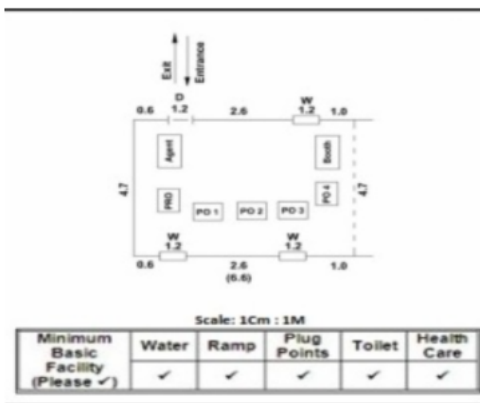

Google Map View

Polling Station Building Front View

Polling Station Front View

Cad View

Key MAP View

1 பெயர் : மாயாண்டிதேவர் தந்தை பெயர்: சுடலைமுத்துதேவர் வீட்டு எண் : 1 வயது : 80 பாலினம் : ஆண்	HNJ1264506 Photo is available	2 பெயர் : பேச்சியம்மாள் கணவர் பெயர்: பரதேசி வீட்டு எண் : 1 வயது : 74 பாலினம் : பெண்	SFY1237783 Photo is available	3 பெயர் : தங்கம் கணவர் பெயர்: மாயாண்டிதேவர் வீட்டு எண் : 1 வயது : 73 பாலினம் : பெண்	HNJ1265552 Photo is available
4 பெயர் : முருகன் தந்தை பெயர்: செல்வப்பா வீட்டு எண் : 1 வயது : 51 பாலினம் : ஆண்	SFY1237759 Photo is available	5 பெயர் : மகேஸ்வரி கணவர் பெயர்: மகாதேவன் வீட்டு எண் : 1 வயது : 45 பாலினம் : பெண்	SFY1237775 Photo is available	# 6 பெயர் : சித்ரா கணவர் பெயர்: முருகன் செ வீட்டு எண் : 1 வயது : 44 பாலினம் : பெண்	SFY1237767 Photo is available
7 பெயர் : ஈஸ்வரி தாயின் பெயர்: காக்கையன் வீட்டு எண் : 1 வயது : 36 பாலினம் : பெண்	SFY1237858 Photo is available	8 பெயர் : துரை தந்தை பெயர்: ராமலிங்கம் வீட்டு எண் : 1 வயது : 31 பாலினம் : ஆண்	SFY1237817 Photo is available	9 பெயர் : பாலமுருகன் தந்தை பெயர்: பிரான்சில் வீட்டு எண் : 1 வயது : 29 பாலினம் : ஆண்	SFY1237825 Photo is available
10 பெயர் : பானு தந்தை பெயர்: மதியழகன் வீட்டு எண் : 1 வயது : 29 பாலினம் : பெண்	SFY1237841 Photo is available	11 பெயர் : சுப்பையா தந்தை பெயர்: நல்லகண்ணு வீட்டு எண் : 1 வயது : 28 பாலினம் : ஆண்	SFY1237809 Photo is available	12 பெயர் : ஆதி தந்தை பெயர்: பெருமாள் வீட்டு எண் : 1-7 வயது : 26 பாலினம் : ஆண்	SFY1276179 Photo is available
13 பெயர் : கரடியான் தந்தை பெயர்: சேகர் வீட்டு எண் : 1-8 வயது : 30 பாலினம் : ஆண்	SFY1177328 Photo is available	14 பெயர் : கிரிஷ்ணவேணி கணவர் பெயர்: அனீஷ் வீட்டு எண் : 1/12 வயது : 25 பாலினம் : பெண்	SFY2517357 Photo is available	15 பெயர் : லெட்சுமி தந்தை பெயர்: ரத்தினசாமி வீட்டு எண் : 1-16 வயது : 32 பாலினம் : பெண்	SFY1018639 Photo is available
16 பெயர் : சூத் மேரி கணவர் பெயர்: பால் ராஜ் வீட்டு எண் : 1-19 வயது : 34 பாலினம் : பெண்	SFY0868554 Photo is available	17 பெயர் : ராணி கணவர் பெயர்: சின்னதுரை வீட்டு எண் : 1-23 வயது : 39 பாலினம் : பெண்	SFY0868661 Photo is available	18 பெயர் : இசக்கி மாரியப்பன் தந்தை பெயர்: சேகர் வீட்டு எண் : 1-23 வயது : 29 பாலினம் : ஆண்	SFY1018662 Photo is available
19 பெயர் : வேலாயுதம் தாயின் பெயர்: மூக்கம்மாள் வீட்டு எண் : 1-24 வயது : 30 பாலினம் : ஆண்	SFY0868570 Photo is available	20 பெயர் : வளர்மதி தந்தை பெயர்: பரமசிவன் வீட்டு எண் : 1/32 ie வயது : 47 பாலினம் : பெண்	HNJ2656544 Photo is available	21 பெயர் : சிதம்பரம் தந்தை பெயர்: தியாகராஜன் வீட்டு எண் : 1/33ஏ வயது : 24 பாலினம் : ஆண்	SFY2508760 Photo is available
22 பெயர் : சுப்பு லெட்சுமி தந்தை பெயர்: ஈஸ்வரன் வீட்டு எண் : 1-43 வயது : 26 பாலினம் : பெண்	SFY1281344 Photo is available	23 பெயர் : ராமர் தந்தை பெயர்: பிச்சாண்டி வீட்டு எண் : 1-45 வயது : 29 பாலினம் : ஆண்	SFY1365741 Photo is available	24 பெயர் : ராஜபாண்டி தந்தை பெயர்: ஞானதாஸ் வீட்டு எண் : 1-51 வயது : 32 பாலினம் : ஆண்	SFY0749705 Photo is available
25 பெயர் : இந்திராகாந்தி கணவர் பெயர்: ரமேஷ் வீட்டு எண் : 1-056 வயது : 38 பாலினம் : பெண்	SFY0749713 Photo is available	26 பெயர் : ஆகாஷ் தந்தை பெயர்: ஆறுமுகம் வீட்டு எண் : 1/74 வயது : 21 பாலினம் : ஆண்	SFY2565042 Photo is available	27 பெயர் : ஆறுமுகம் தந்தை பெயர்: ஆறுமுகம் வீட்டு எண் : 1-123 வயது : 54 பாலினம் : ஆண்	SFY1177344 Photo is available
28 பெயர் : மகாலெட்சுமி கணவர் பெயர்: ஆறுமுகம் வீட்டு எண் : 1-123 வயது : 51 பாலினம் : பெண்	SFY1177310 Photo is available	29 பெயர் : பவித்ரா கணவர் பெயர்: பொன்னுராஜ் வீட்டு எண் : 1-134 வயது : 31 பாலினம் : பெண்	SFY1018621 Photo is available	30 பெயர் : செ..சங்கீதா கணவர் பெயர்: ஜெ.செல்லதுரை வீட்டு எண் : 1/134 வயது : 24 பாலினம் : பெண்	SFY2154516 Photo is available