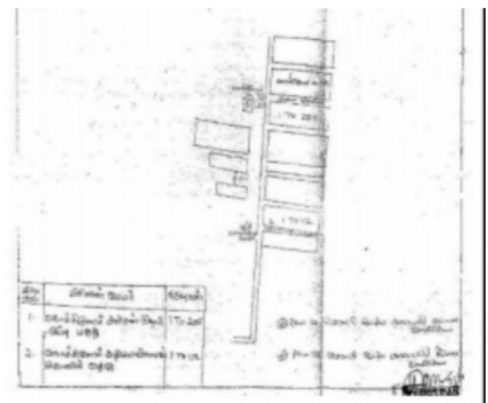

Google Map View

Polling Station Building Front View

Polling Station Front View

Cad View

Key MAP View

1 பெயர் : மாயாண்டிதேவர் தந்தை பெயர்: சுடலைமுத்துதேவர் வீட்டு எண் : 1 வயது : 80 பாலினம் : ஆண்	HNJ1264506 Photo is available	2 பெயர் : பேச்சியம்மாள் கணவர் பெயர்: பரதேசி வீட்டு எண் : 1 வயது : 74 பாலினம் : பெண்	SFY1237783 Photo is available	3 பெயர் : தங்கம் கணவர் பெயர்: மாயாண்டிதேவர் வீட்டு எண் : 1 வயது : 73 பாலினம் : பெண்	HNJ1265552 Photo is available
4 பெயர் : முருகன் தந்தை பெயர்: செல்வப்பா வீட்டு எண் : 1 வயது : 51 பாலினம் : ஆண்	SFY1237759 Photo is available	5 பெயர் : மகேஸ்வரி கணவர் பெயர்: மகாதேவன் வீட்டு எண் : 1 வயது : 45 பாலினம் : பெண்	SFY1237775 Photo is available	# 6 பெயர் : சித்ரா கணவர் பெயர்: முருகன் செ வீட்டு எண் : 1 வயது : 44 பாலினம் : பெண்	SFY1237767 Photo is available
7 பெயர் : ஈஸ்வரி தாயின் பெயர்: காக்கையன் வீட்டு எண் : 1 வயது : 36 பாலினம் : பெண்	SFY1237858 Photo is available	8 பெயர் : துரை தந்தை பெயர்: ராமலிங்கம் வீட்டு எண் : 1 வயது : 31 பாலினம் : ஆண்	SFY1237817 Photo is available	9 பெயர் : பாலமுருகன் தந்தை பெயர்: பிரான்சில் வீட்டு எண் : 1 வயது : 29 பாலினம் : ஆண்	SFY1237825 Photo is available
10 பெயர் : பானு தந்தை பெயர்: மதியழகன் வீட்டு எண் : 1 வயது : 29 பாலினம் : பெண்	SFY1237841 Photo is available	11 பெயர் : சுப்பையா தந்தை பெயர்: நல்லகண்ணு வீட்டு எண் : 1 வயது : 28 பாலினம் : ஆண்	SFY1237809 Photo is available	12 பெயர் : ஆதி தந்தை பெயர்: பெருமாள் வீட்டு எண் : 1-7 வயது : 26 பாலினம் : ஆண்	SFY1276179 Photo is available
13 பெயர் : கரடியான் தந்தை பெயர்: சேகர் வீட்டு எண் : 1-8 வயது : 30 பாலினம் : ஆண்	SFY1177328 Photo is available	14 பெயர் : கிரிஷ்ணவேணி கணவர் பெயர்: அனீஷ் வீட்டு எண் : 1/12 வயது : 25 பாலினம் : பெண்	SFY2517357 Photo is available	15 பெயர் : லெட்சுமி தந்தை பெயர்: ரத்தினசாமி வீட்டு எண் : 1-16 வயது : 32 பாலினம் : பெண்	SFY1018639 Photo is available
16 பெயர் : சூத் மேரி கணவர் பெயர்: பால் ராஜ் வீட்டு எண் : 1-19 வயது : 34 பாலினம் : பெண்	SFY0868554 Photo is available	17 பெயர் : ராணி கணவர் பெயர்: சின்னதுரை வீட்டு எண் : 1-23 வயது : 39 பாலினம் : பெண்	SFY0868661 Photo is available	18 பெயர் : இசக்கி மாரியப்பன் தந்தை பெயர்: சேகர் வீட்டு எண் : 1-23 வயது : 29 பாலினம் : ஆண்	SFY1018662 Photo is available
19 பெயர் : வேலாயுதம் தாயின் பெயர்: மூக்கம்மாள் வீட்டு எண் : 1-24 வயது : 30 பாலினம் : ஆண்	SFY0868570 Photo is available	20 பெயர் : வளர்மதி தந்தை பெயர்: பரமசிவன் வீட்டு எண் : 1/32 ie வயது : 47 பாலினம் : பெண்	HNJ2656544 Photo is available	21 பெயர் : சிதம்பரம் தந்தை பெயர்: தியாகராஜன் வீட்டு எண் : 1/33ஏ வயது : 24 பாலினம் : ஆண்	SFY2508760 Photo is available
22 பெயர் : சுப்பு லெட்சுமி தந்தை பெயர்: ஈஸ்வரன் வீட்டு எண் : 1-43 வயது : 26 பாலினம் : பெண்	SFY1281344 Photo is available	23 பெயர் : ராமர் தந்தை பெயர்: பிச்சாண்டி வீட்டு எண் : 1-45 வயது : 29 பாலினம் : ஆண்	SFY1365741 Photo is available	24 பெயர் : ராஜபாண்டி தந்தை பெயர்: ஞானதாஸ் வீட்டு எண் : 1-51 வயது : 32 பாலினம் : ஆண்	SFY0749705 Photo is available
25 பெயர் : இந்திராகாந்தி கணவர் பெயர்: ரமேஷ் வீட்டு எண் : 1-056 வயது : 38 பாலினம் : பெண்	SFY0749713 Photo is available	26 பெயர் : ஆகாஷ் தந்தை பெயர்: ஆறுமுகம் வீட்டு எண் : 1/74 வயது : 21 பாலினம் : ஆண்	SFY2565042 Photo is available	27 பெயர் : ஆறுமுகம் தந்தை பெயர்: ஆறுமுகம் வீட்டு எண் : 1-123 வயது : 54 பாலினம் : ஆண்	SFY1177344 Photo is available
28 பெயர் : மகாலெட்சுமி கணவர் பெயர்: ஆறுமுகம் வீட்டு எண் : 1-123 வயது : 51 பாலினம் : பெண்	SFY1177310 Photo is available	29 பெயர் : பவித்ரா கணவர் பெயர்: பொன்னுராஜ் வீட்டு எண் : 1-134 வயது : 31 பாலினம் : பெண்	SFY1018621 Photo is available	30 பெயர் : செ..சங்கீதா கணவர் பெயர்: ஜெ.செல்லதுரை வீட்டு எண் : 1/134 வயது : 24 பாலினம் : பெண்	SFY2154516 Photo is available