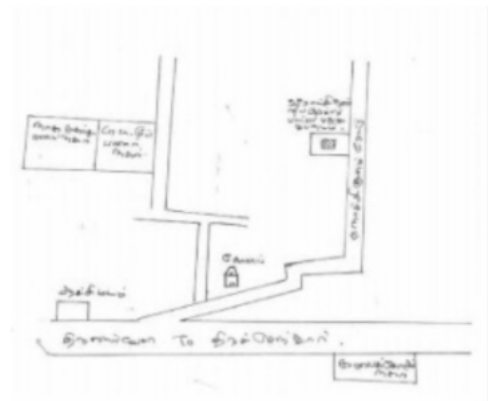

Google Map View

Polling Station Building Front View

Polling Station Front View

Cad View

Key MAP View

1 பெயர் : தங்கம்மாள் கணவர் பெயர்: ஆறுமுகசெட்டியார் வீட்டு எண் : 1 வயது : 80 பாலினம் : பெண்	SFY0330217 Photo is available	2 பெயர் : விஜயா கணவர் பெயர்: கந்தசாமி வீட்டு எண் : 1 வயது : 61 பாலினம் : பெண்	SFY0330357 Photo is available	3 பெயர் : சுப்புலட்சுமி கணவர் பெயர்: காமராஜ் வீட்டு எண் : 1 வயது : 52 பாலினம் : பெண்	SFY0330092 Photo is available
4 பெயர் : லதா கணவர் பெயர்: நாகராஜன் வீட்டு எண் : 1 வயது : 50 பாலினம் : பெண்	SFY0329862 Photo is available	5 பெயர் : சண்முகத்தாய் கணவர் பெயர்: சிவலிங்கம் வீட்டு எண் : 1 வயது : 49 பாலினம் : பெண்	SFY0329904 Photo is available	6 பெயர் : முருகலட்சுமி கணவர் பெயர்: பகவதி வீட்டு எண் : 1 வயது : 47 பாலினம் : பெண்	SFY0330282 Photo is available
7 பெயர் : மாரிசெல்வி கணவர் பெயர்: செல்வசுப்பிரமணியன் வீட்டு எண் : 1 வயது : 43 பாலினம் : பெண்	SFY0330241 Photo is available	8 பெயர் : காளியப்பன் தந்தை பெயர்: கந்தசாமி வீட்டு எண் : 1 வயது : 40 பாலினம் : ஆண்	SFY0330365 Photo is available	9 பெயர் : நம்பிநாச்சியார் என்ற அனிதா தந்தை பெயர்: சுந்தரம் வீட்டு எண் : 1 வயது : 38 பாலினம் : பெண்	SFY0329920 Photo is available
10 பெயர் : திருமலை குமாரி கணவர் பெயர்: பாபு வீட்டு எண் : 1 வயது : 37 பாலினம் : பெண்	SFY0371047 Photo is available	11 பெயர் : அருண் சிவா ரா தந்தை பெயர்: ராஜேந்திரன் வீட்டு எண் : 1 வயது : 35 பாலினம் : ஆண்	SFY0330076 Photo is available	12 பெயர் : ஆஷ்டையம்மாள் கணவர் பெயர்: ரமசாமி வீட்டு எண் : 1/144 வயது : 40 பாலினம் : பெண்	RMM0428300 Photo is available
13 பெயர் : ராஜேஷ்வரி கணவர் பெயர்: தமிழ்மணி வீட்டு எண் : 1/186 பீ வயது : 52 பாலினம் : பெண்	SFY2202000 Photo is available	14 பெயர் : ஜோதி அ கணவர் பெயர்: ஆறுமுகம் வீட்டு எண் : 1/220 வயது : 53 பாலினம் : பெண்	SFY2659993 Photo is available	S 15 பெயர் : ஜோசீப் தந்தை பெயர்: மாடசுவாமி வீட்டு எண் : 2/154 வயது : 38 பாலினம் : ஆண்	UUC3142676 Photo is available
16 பெயர் : பேச்சியம்மாள் கணவர் பெயர்: ராஜேந்திரன் வீட்டு எண் : 2/253 வயது : 39 பாலினம் : பெண்	UHX0220137 Photo is available	17 பெயர் : ராஜமூர் கணவர் பெயர்: வடிவேல் வீட்டு எண் : 2/259 ஏந் வயது : 45 பாலினம் : பெண்	SFY2458776 Photo is available	18 பெயர் : வடிவேல் தந்தை பெயர்: கணபதி வீட்டு எண் : 2/259 டபல்யூ வயது : 53 பாலினம் : ஆண்	SFY2458826 Photo is available
19 பெயர் : சுப்புலட்சுமி கணவர் பெயர்: வீரபாகு வீட்டு எண் : 2/264 வயது : 58 பாலினம் : பெண்	SFY1440189 Photo is available	20 பெயர் : சத்தா தேவி தந்தை பெயர்: பசுபதி ராஜன் வீட்டு எண் : 3/12 ஈ, மனை எண். 31 வயது : 25 பாலினம் : பெண்	SFY1415819 Photo is available	21 பெயர் : வசந்தா கணவர் பெயர்: கணேசன் வீட்டு எண் : 3-17 வயது : 72 பாலினம் : பெண்	SFY0417741 Photo is available
22 பெயர் : முத்தம்மாள் கணவர் பெயர்: முருகன் வீட்டு எண் : 3/20 வயது : 61 பாலினம் : பெண்	HNJ4225090 Photo is available	23 பெயர் : பரமசிவன் தந்தை பெயர்: முருகன் வீட்டு எண் : 3-20 வயது : 35 பாலினம் : ஆண்	SFY0418129 Photo is available	24 பெயர் : தீத்தாரப்பன் தந்தை பெயர்: முருகன் வீட்டு எண் : 3-20 வயது : 34 பாலினம் : ஆண்	SFY0418137 Photo is available
25 பெயர் : சுஷ்மா திலகா பெ தந்தை பெயர்: பெருமாள் வீட்டு எண் : 3/22 வயது : 23 பாலினம் : பெண்	SFY2493740 Photo is available	26 பெயர் : முருகன் சுப்பையா இதரர் பெயர்: பாப்பம்மாள் முருகன் வீட்டு எண் : 3/25 ராம் நாகர் வயது : 56 பாலினம் : ஆண்	SFY2646081 Photo is available	27 பெயர் : மதன் மு முருகன் சு தாயின் பெயர்: பாப்பம்மாள் வீட்டு எண் : 3/25, ராம்நகர் வயது : 22 பாலினம் : ஆண்	SFY2542157 Photo is available
28 பெயர் : பரமசிவன் ம தந்தை பெயர்: மணி ச வீட்டு எண் : 3/29 ஏ1 மனை எண் 36 வயது : 39 பாலினம் : ஆண்	SFY2659076 Photo is available	29 பெயர் : பெருமாள் தந்தை பெயர்: சுடலை முத்து வீட்டு எண் : 3/38-1 வயது : 39 பாலினம் : ஆண்	SFY1109446 Photo is available	30 பெயர் : பேச்சி முத்து மா முத்து தந்தை பெயர்: மாயாண்டி சு வீட்டு எண் : 3/41 வயது : 20 பாலினம் : ஆண்	SFY2634244 Photo is available