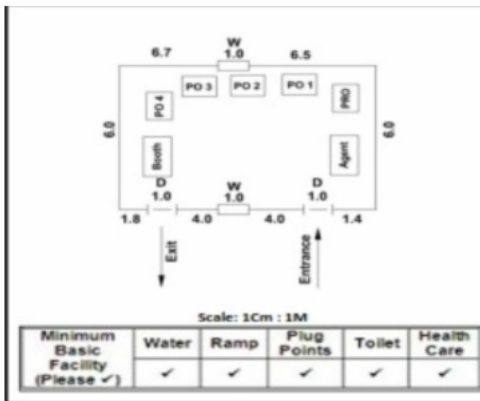

Google Map View

Polling Station Building Front View

Polling Station Front View

Cad View

Key MAP View

1 பெயர் : தங்கம்மாள் கணவர் பெயர்: ஆறுமுகசெட்டியார் வீட்டு எண் : 1 வயது : 80 பாலினம் : பெண்	SFY0330217 Photo is available	2 பெயர் : விஜயா கணவர் பெயர்: கந்தசாமி வீட்டு எண் : 1 வயது : 61 பாலினம் : பெண்	SFY0330357 Photo is available	3 பெயர் : சுப்புலட்சுமி கணவர் பெயர்: காமராஜ் வீட்டு எண் : 1 வயது : 52 பாலினம் : பெண்	SFY0330092 Photo is available
4 பெயர் : லதா கணவர் பெயர்: நாகராஜன் வீட்டு எண் : 1 வயது : 50 பாலினம் : பெண்	SFY0329862 Photo is available	5 பெயர் : சண்முகத்தாய் கணவர் பெயர்: சிவலிங்கம் வீட்டு எண் : 1 வயது : 49 பாலினம் : பெண்	SFY0329904 Photo is available	6 பெயர் : முருகலட்சுமி கணவர் பெயர்: பகவதி வீட்டு எண் : 1 வயது : 47 பாலினம் : பெண்	SFY0330282 Photo is available
7 பெயர் : மாரிசெல்வி கணவர் பெயர்: செல்வசுப்பிரமணியன் வீட்டு எண் : 1 வயது : 43 பாலினம் : பெண்	SFY0330241 Photo is available	8 பெயர் : காளியப்பன் தந்தை பெயர்: கந்தசாமி வீட்டு எண் : 1 வயது : 40 பாலினம் : ஆண்	SFY0330365 Photo is available	9 பெயர் : நம்பிநாச்சியார் என்ற அனிதா தந்தை பெயர்: சுந்தரம் வீட்டு எண் : 1 வயது : 38 பாலினம் : பெண்	SFY0329920 Photo is available
10 பெயர் : திருமலை குமாரி கணவர் பெயர்: பாபு வீட்டு எண் : 1 வயது : 37 பாலினம் : பெண்	SFY0371047 Photo is available	11 பெயர் : அருண் சிவா ரா தந்தை பெயர்: ராஜேந்திரன் வீட்டு எண் : 1 வயது : 35 பாலினம் : ஆண்	SFY0330076 Photo is available	12 பெயர் : ஆஷ்டையம்மாள் கணவர் பெயர்: ரமசாமி வீட்டு எண் : 1/144 வயது : 40 பாலினம் : பெண்	RMM0428300 Photo is available
13 பெயர் : ராஜேஷ்வரி கணவர் பெயர்: தமிழ்மணி வீட்டு எண் : 1/186 பீ வயது : 52 பாலினம் : பெண்	SFY2202000 Photo is available	14 பெயர் : ஜோதி அ கணவர் பெயர்: ஆறுமுகம் வீட்டு எண் : 1/220 வயது : 53 பாலினம் : பெண்	SFY2659993 Photo is available	S 15 பெயர் : ஜோசீப் தந்தை பெயர்: மாடசுவாமி வீட்டு எண் : 2/154 வயது : 38 பாலினம் : ஆண்	UUC3142676 Photo is available
16 பெயர் : பேச்சியம்மாள் கணவர் பெயர்: ராஜேந்திரன் வீட்டு எண் : 2/253 வயது : 39 பாலினம் : பெண்	UHX0220137 Photo is available	17 பெயர் : ராஜமூர் கணவர் பெயர்: வடிவேல் வீட்டு எண் : 2/259 ஏந் வயது : 45 பாலினம் : பெண்	SFY2458776 Photo is available	18 பெயர் : வடிவேல் தந்தை பெயர்: கணபதி வீட்டு எண் : 2/259 டபல்யூ வயது : 53 பாலினம் : ஆண்	SFY2458826 Photo is available
19 பெயர் : சுப்புலட்சுமி கணவர் பெயர்: வீரபாகு வீட்டு எண் : 2/264 வயது : 58 பாலினம் : பெண்	SFY1440189 Photo is available	20 பெயர் : சத்தா தேவி தந்தை பெயர்: பசுபதி ராஜன் வீட்டு எண் : 3/12 ஈ, மனை எண். 31 வயது : 25 பாலினம் : பெண்	SFY1415819 Photo is available	21 பெயர் : வசந்தா கணவர் பெயர்: கணேசன் வீட்டு எண் : 3-17 வயது : 72 பாலினம் : பெண்	SFY0417741 Photo is available
22 பெயர் : முத்தம்மாள் கணவர் பெயர்: முருகன் வீட்டு எண் : 3/20 வயது : 61 பாலினம் : பெண்	HNJ4225090 Photo is available	23 பெயர் : பரமசிவன் தந்தை பெயர்: முருகன் வீட்டு எண் : 3-20 வயது : 35 பாலினம் : ஆண்	SFY0418129 Photo is available	24 பெயர் : தீத்தாரப்பன் தந்தை பெயர்: முருகன் வீட்டு எண் : 3-20 வயது : 34 பாலினம் : ஆண்	SFY0418137 Photo is available
25 பெயர் : சுஷ்மா திலகா பெ தந்தை பெயர்: பெருமாள் வீட்டு எண் : 3/22 வயது : 23 பாலினம் : பெண்	SFY2493740 Photo is available	26 பெயர் : முருகன் சுப்பையா இதரர் பெயர்: பாப்பம்மாள் முருகன் வீட்டு எண் : 3/25 ராம் நாகர் வயது : 56 பாலினம் : ஆண்	SFY2646081 Photo is available	27 பெயர் : மதன் மு முருகன் சு தாயின் பெயர்: பாப்பம்மாள் வீட்டு எண் : 3/25, ராம்நகர் வயது : 22 பாலினம் : ஆண்	SFY2542157 Photo is available
28 பெயர் : பரமசிவன் ம தந்தை பெயர்: மணி ச வீட்டு எண் : 3/29 ஏ1 மனை எண் 36 வயது : 39 பாலினம் : ஆண்	SFY2659076 Photo is available	29 பெயர் : பெருமாள் தந்தை பெயர்: சுடலை முத்து வீட்டு எண் : 3/38-1 வயது : 39 பாலினம் : ஆண்	SFY1109446 Photo is available	30 பெயர் : பேச்சி முத்து மா முத்து தந்தை பெயர்: மாயாண்டி சு வீட்டு எண் : 3/41 வயது : 20 பாலினம் : ஆண்	SFY2634244 Photo is available