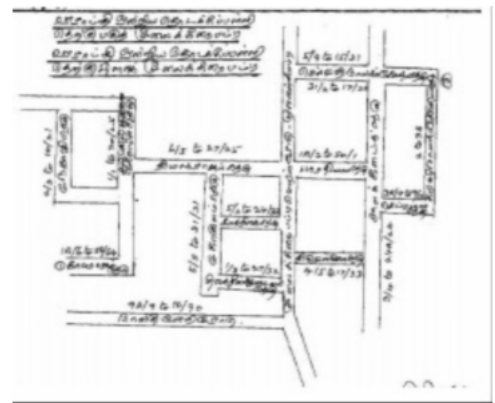

Google Map View

Polling Station Building Front View

Polling Station Front View

Cad View

Key MAP View

சட்டமன்றத் தொகுதியின் எண் மற்றும் பெயர் : 227-நாகர்கோட்டி பிரிவு எண் மற்றும் பெயர் 1-நொச்சிகுளம் (வ.கி)நொச்சிகுளம் (ஊ), வார்டு எண் 4 நெசவாளர் காலனி மற்றும் ஜெயஜோதி நகர்