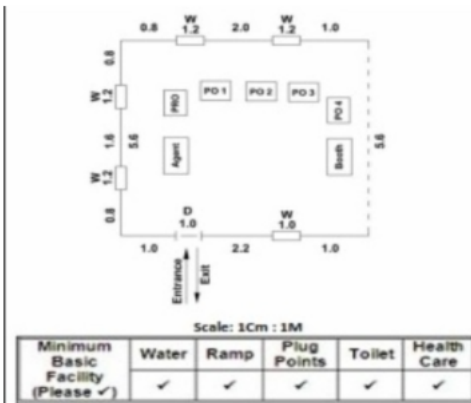

Google Map View

Polling Station Building Front View

Polling Station Front View

Cad View

Key MAP View

சட்டமன்றத் தொகுதியின் எண் மற்றும் பெயர் : 227-நாகர்கோட்டி பிரிவு எண் மற்றும் பெயர் 1-நொச்சிகுளம் (வ.கி)நொச்சிகுளம் (ஊ), வார்டு எண் 4 நெசவாளர் காலனி மற்றும் ஜெயஜோதி நகர்