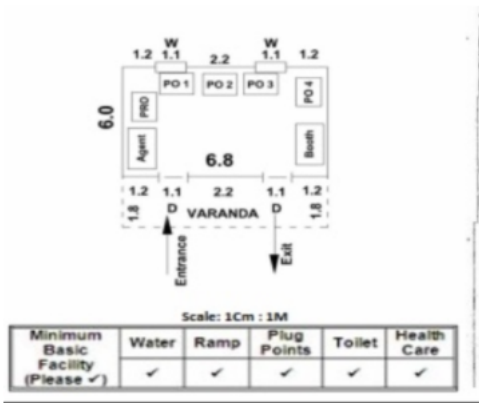

Cad View

Key MAP View