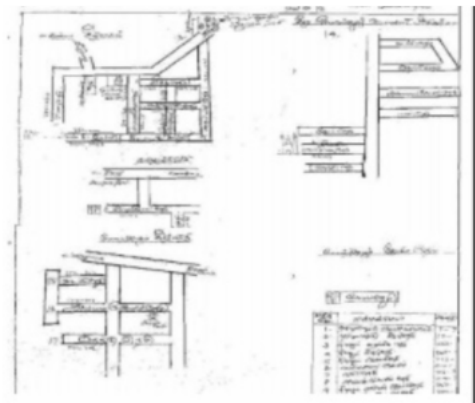

Polling Station Front View

Cad View

Key MAP View

சட்டமன்றத் தொகுதியின் எண் மற்றும் பெயர் : 227-நாங்குநேரி பிரிவு எண் மற்றும் பெயர் 1-திடியூர்(வ.கி)திடியூர்(ஊ), வார்டு 1 திடியூர் தமிழாக்குறிச்சி வேதகோவில்தெரு