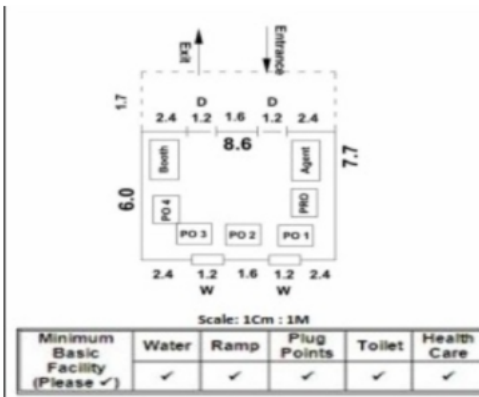

Google Map View

Polling Station Building Front View

Polling Station Front View

Cad View

Key MAP View

சட்டமன்றத் தொகுதியின் எண் மற்றும் பெயர் : 227-நாங்குநேரி பிரிவு எண் மற்றும் பெயர் 1-முத்தூர்(வ.கி) முத்தூர்(ஊ), குத்துக்கல் வார்டுஎண்1