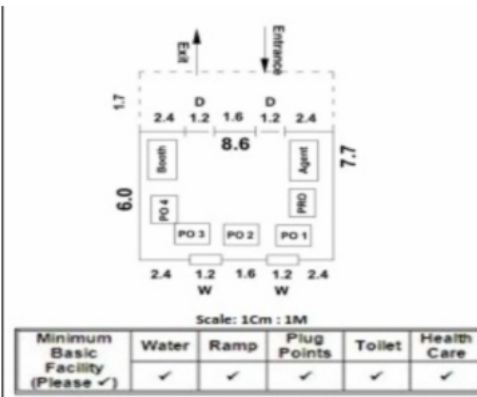

Google Map View

Polling Station Building Front View

Polling Station Front View

Cad View

Key MAP View

<p>S 1</p> <p>பெயர் : சுந்தர்ராஜ் தந்தை பெயர்: கணபதி வீட்டு எண் : 2-10 வயது : 72 பாலினம் : ஆண்</p> <p>Photo is available</p>	SFY1756493	<p>S 2</p> <p>பெயர் : மாரியம்மாள் கணவர் பெயர்: சுந்தர்ராஜ் வீட்டு எண் : 2-10 வயது : 68 பாலினம் : பெண்</p> <p>Photo is available</p>	HNJ3973898	<p>3</p> <p>பெயர் : ஏசுராஜா தந்தை பெயர்: ஞானமுத்துகோவிலிள்ளை வீட்டு எண் : 2-27A வயது : 63 பாலினம் : ஆண்</p> <p>Photo is available</p>	SFY1739739
<p>4</p> <p>பெயர் : அருள் சின்னப்பர் தந்தை பெயர்: அந்தோணி வீட்டு எண் : 2-48 வயது : 39 பாலினம் : ஆண்</p> <p>Photo is available</p>	SFY0623652	<p>5</p> <p>பெயர் : மல்லிகா கணவர் பெயர்: அருள் சின்னப்பர் வீட்டு எண் : 2-48 வயது : 37 பாலினம் : பெண்</p> <p>Photo is available</p>	SFY0754200	<p>6</p> <p>பெயர் : அன்பன் தந்தை பெயர்: சந்தியாகு இஸ்ராவேல் ராஜ் வீட்டு எண் : 3/1 வயது : 26 பாலினம் : ஆண்</p> <p>Photo is available</p>	SFY2458503
<p>7</p> <p>பெயர் : ஜீலியட் ஹெட்சியாள் தந்தை பெயர்: ஆல்பர்ட் ராஜன் வீட்டு எண் : 3-1A வயது : 26 பாலினம் : பெண்</p> <p>Photo is available</p>	SFY1370162	<p>8</p> <p>பெயர் : பெனிட்டா தந்தை பெயர்: ஆல்பர்ட் ராஜன் வீட்டு எண் : 3/1ஏ வயது : 22 பாலினம் : பெண்</p> <p>Photo is available</p>	SFY2480424	<p>9</p> <p>பெயர் : பாக்கியசெல்வி கணவர் பெயர்: சந்தியாகு இஸ்ராவேல் ராஜ் வீட்டு எண் : 3/1 பி வயது : 49 பாலினம் : பெண்</p> <p>Photo is available</p>	SFY2458206
<p>10</p> <p>பெயர் : ஜென்சன் ஆசிரர் தந்தை பெயர்: சந்தியாகு இஸ்ராவேல் ராஜ் வீட்டு எண் : 3/1 பி வயது : 30 பாலினம் : ஆண்</p> <p>Photo is available</p>	SFY2458404	<p>11</p> <p>பெயர் : செல்விந்ராஜதுரை தந்தை பெயர்: பேர்பெற்றான்இஸ்ராவேல் வீட்டு எண் : 3-2 வயது : 35 பாலினம் : ஆண்</p> <p>Photo is available</p>	SFY0371070	<p>12</p> <p>பெயர் : ஜெயக்குமார் தந்தை பெயர்: ஜெயபால் வீட்டு எண் : 3-2 வயது : 33 பாலினம் : ஆண்</p> <p>Photo is available</p>	SFY0623413
<p>13</p> <p>பெயர் : ஏலிசபெத்ராணி தந்தை பெயர்: ஜெயபால் வீட்டு எண் : 3-2 வயது : 29 பாலினம் : பெண்</p> <p>Photo is available</p>	SFY1077130	<p>14</p> <p>பெயர் : உமா தந்தை பெயர்: லாசர் வீட்டு எண் : 3/5 வயது : 31 பாலினம் : பெண்</p> <p>Photo is available</p>	SFY1334788	<p>15</p> <p>பெயர் : உஷா தந்தை பெயர்: லாசர் வீட்டு எண் : 3/5 வயது : 28 பாலினம் : பெண்</p> <p>Photo is available</p>	SFY1337807
<p>16</p> <p>பெயர் : அலெக்ஸ் தந்தை பெயர்: லாசர் வீட்டு எண் : 3/5 வயது : 27 பாலினம் : ஆண்</p> <p>Photo is available</p>	SFY1337799	<p>17</p> <p>பெயர் : ஞான செல்வம் கணவர் பெயர்: செல்லின் துரை வீட்டு எண் : 3-6 வயது : 34 பாலினம் : பெண்</p> <p>Photo is available</p>	SFY0754135	<p>18</p> <p>பெயர் : இம்மானுவேல்அந்தோணி தந்தை பெயர்: மாசிலாமணி வீட்டு எண் : 3-6A வயது : 72 பாலினம் : ஆண்</p> <p>Photo is available</p>	SFY1739747
<p>19</p> <p>பெயர் : ஏசுமணி தந்தை பெயர்: இம்மானுவேல்அந்தோணி வீட்டு எண் : 3-6A வயது : 49 பாலினம் : ஆண்</p> <p>Photo is available</p>	SFY1739754	<p>20</p> <p>பெயர் : ராஜேஸ்வரி கணவர் பெயர்: யேசுமணி வீட்டு எண் : 3-6A வயது : 47 பாலினம் : பெண்</p> <p>Photo is available</p>	SFY0754234	<p>21</p> <p>பெயர் : செல்விந்துரை தந்தை பெயர்: இம்மானுவேல்அந்தோணி வீட்டு எண் : 3-6A வயது : 44 பாலினம் : ஆண்</p> <p>Photo is available</p>	HNJ3062700
<p># 22</p> <p>பெயர் : ஆனந்த் ராஜா இ தந்தை பெயர்: இம்மானுவேல் அந்தோணி வீட்டு எண் : 104 வயது : 41 பாலினம் : ஆண்</p> <p>Photo is available</p>	HNJ3062718	<p>23</p> <p>பெயர் : இசக்கியம்மாள் கணவர் பெயர்: அந்தோணி வீட்டு எண் : 3-8 வயது : 37 பாலினம் : பெண்</p> <p>Photo is available</p>	SFY1077254	<p>24</p> <p>பெயர் : ஸ்டீபன் தந்தை பெயர்: ஆசீர்வாதம் வீட்டு எண் : 3-8A வயது : 69 பாலினம் : ஆண்</p> <p>Photo is available</p>	SFY1739762
<p>25</p> <p>பெயர் : ராஜம்மாள் கணவர் பெயர்: ஸ்டீபன் வீட்டு எண் : 3-8A வயது : 64 பாலினம் : பெண்</p> <p>Photo is available</p>	SFY1739770	<p>26</p> <p>பெயர் : அந்தோணி தந்தை பெயர்: ஸ்டீபன் வீட்டு எண் : 3-8A வயது : 41 பாலினம் : ஆண்</p> <p>Photo is available</p>	HNJ3972833	<p>27</p> <p>பெயர் : அன்னபாக்கியம் கணவர் பெயர்: பொன்னுச்சாமி வீட்டு எண் : 3-9 வயது : 72 பாலினம் : பெண்</p> <p>Photo is available</p>	SFY1739804
<p>28</p> <p>பெயர் : தினகரன் தந்தை பெயர்: பொன்னுச்சாமி வீட்டு எண் : 3-9 வயது : 49 பாலினம் : ஆண்</p> <p>Photo is available</p>	SFY1739812	<p>29</p> <p>பெயர் : ஜெயசீலன் தந்தை பெயர்: பொன்னுச்சாமி வீட்டு எண் : 3-9 வயது : 36 பாலினம் : ஆண்</p> <p>Photo is available</p>	SFY0623637	<p>30</p> <p>பெயர் : சொர்ண் ராணி தந்தை பெயர்: பொன்னுச்சாமி வீட்டு எண் : 3-9 வயது : 34 பாலினம் : பெண்</p> <p>Photo is available</p>	SFY0623405