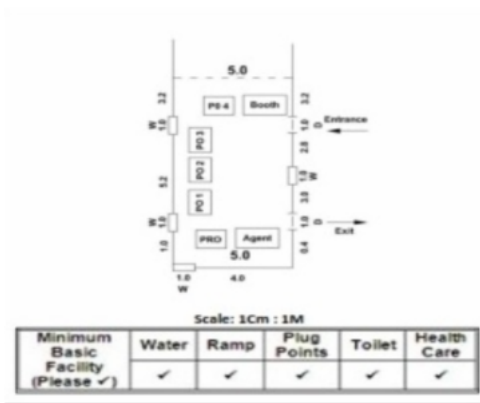

Google Map View

Polling Station Building Front View

Polling Station Front View

Cad View

Key MAP View

1 பெயர் : அருள்செல்வி கணவர் பெயர் : சுதிர்குமார் வீட்டு எண் : 1 வயது : 46 பாலினம் : பெண் Photo is available	SFY1022326	2 பெயர் : சுரேஷ்குமார் தந்தை பெயர் : ராஜகோபால் வீட்டு எண் : 1 வயது : 46 பாலினம் : ஆண் Photo is available	SFY0874487	3 பெயர் : சீதாலெட்சுமி கணவர் பெயர் : மாடசாமி வீட்டு எண் : 1/1 வயது : 56 பாலினம் : பெண் Photo is available	SFY1274117
4 பெயர் : இசக்கி ராஜா தந்தை பெயர் : மாடசாமி வீட்டு எண் : 1/3 வயது : 24 பாலினம் : ஆண் Photo is available	SFY2419893	5 பெயர் : தங்கம்மாள் கணவர் பெயர் : முத்துகுமார் வீட்டு எண் : 1/6 வயது : 38 பாலினம் : பெண் Photo is available	SFY2681906	6 பெயர் : பாலமுருகன் தந்தை பெயர் : முருகன் வீட்டு எண் : 1-12 வயது : 28 பாலினம் : ஆண் Photo is available	SFY1266527
7 பெயர் : மூக்கம்மாள் கணவர் பெயர் : பேச்சிமுத்து வீட்டு எண் : 1-19 வயது : 35 பாலினம் : பெண் Photo is available	SFY0954693	8 பெயர் : ராமலெட்சுமி கணவர் பெயர் : பூலையா பாண்டியன் வீட்டு எண் : 1/19 வயது : 29 பாலினம் : பெண் Photo is available	SFY1449636	9 பெயர் : கோட்டம்மாள் தந்தை பெயர் : சித்தரசன் வீட்டு எண் : 1-21-A வயது : 47 பாலினம் : பெண் Photo is available	SFY1316348
10 பெயர் : சித்தரசன் தந்தை பெயர் : கிருஷ்ணன் வீட்டு எண் : 1/21-ஏ வயது : 47 பாலினம் : ஆண் Photo is available	SFY1317387	11 பெயர் : முத்து லெட்சுமி கணவர் பெயர் : முருகன் வீட்டு எண் : 1/24 வயது : 33 பாலினம் : பெண் Photo is available	SFY0954529	12 பெயர் : சொரிமுத்து தந்தை பெயர் : சொரிமுத்து வீட்டு எண் : 1/26 வயது : 20 பாலினம் : ஆண் Photo is available	SFY2680684
13 பெயர் : பூலுடையார் ரா தந்தை பெயர் : ராமர் வீட்டு எண் : 1/27 வயது : 19 பாலினம் : ஆண் Photo is available	SFY2687655	14 பெயர் : மாரியம்மாள் தந்தை பெயர் : ஊய்காட்டன் வீட்டு எண் : 1/27ஏ வயது : 50 பாலினம் : பெண் Photo is available	SFY2682805	15 பெயர் : புல் பாண்டி தந்தை பெயர் : சிவன் பாண்டியன் வீட்டு எண் : 1-37 வயது : 59 பாலினம் : ஆண் Photo is available	SFY0954776
16 பெயர் : இசக்கிப்பாண்டி தந்தை பெயர் : மாயாண்டி வீட்டு எண் : 1-37 வயது : 31 பாலினம் : ஆண் Photo is available	SFY1077809	17 பெயர் : செல்லப்பா தந்தை பெயர் : முருகன் வீட்டு எண் : 1/49 வயது : 24 பாலினம் : ஆண் Photo is available	SFY2307783	18 பெயர் : காந்தி சேகர் தந்தை பெயர் : வேலாயுதம் வீட்டு எண் : 1-51 வயது : 73 பாலினம் : ஆண் Photo is available	HNJ3081551
19 பெயர் : ஷோபனா தந்தை பெயர் : காந்திசேகர் வீட்டு எண் : 1-51 வயது : 34 பாலினம் : பெண் Photo is available	SFY0625178	20 பெயர் : ஆனந்தராஜ் தந்தை பெயர் : வேலாயுதம் வீட்டு எண் : 1-53 வயது : 70 பாலினம் : ஆண் Photo is available	SFY1758572	21 பெயர் : ஜோயல்பாபு தந்தை பெயர் : ஆனந்தராஜ் வீட்டு எண் : 1-53 வயது : 35 பாலினம் : ஆண் Photo is available	SFY0420349
22 பெயர் : வெள்ளைச்சாமி தந்தை பெயர் : ஆண்டி வீட்டு எண் : 1-54 வயது : 73 பாலினம் : ஆண் Photo is available	SFY0954701	23 பெயர் : சரவணக்குமார் தந்தை பெயர் : வெள்ளைச்சாமி வீட்டு எண் : 1-54 வயது : 38 பாலினம் : ஆண் Photo is available	SFY0954750	24 பெயர் : ஆதிசேஷன் தந்தை பெயர் : வெள்ளைச்சாமி வீட்டு எண் : 1-54 வயது : 36 பாலினம் : ஆண் Photo is available	SFY0954727
25 பெயர் : சுடலை ஆ தந்தை பெயர் : ஆறுமுகம் வீட்டு எண் : 1/54/3 வயது : 28 பாலினம் : ஆண் Photo is available	SFY2613438	26 பெயர் : அம்மாசி தந்தை பெயர் : சேர்வாரன் வீட்டு எண் : 1-54-13 வயது : 69 பாலினம் : ஆண் Photo is available	SFY0954859	27 பெயர் : ரவி ஞானராஜ் தந்தை பெயர் : ராஜா சிங் வீட்டு எண் : 1/54/22 வயது : 59 பாலினம் : ஆண் Photo is available	SFY1274091
28 பெயர் : விஜிதா பொன்மதி கணவர் பெயர் : ரவி ஞானராஜ் வீட்டு எண் : 1-54-22 வயது : 49 பாலினம் : பெண் Photo is available	SFY1178466	29 பெயர் : ஜெரேஷ் பால் தந்தை பெயர் : ரவி ஞானராஜ் வீட்டு எண் : 1/54/22 வயது : 27 பாலினம் : ஆண் Photo is available	SFY1274133	30 பெயர் : மா மணிகண்டன் தந்தை பெயர் : மாரியப்பன் வீட்டு எண் : 1/54ஏ வயது : 41 பாலினம் : ஆண் Photo is available	SFY2635407