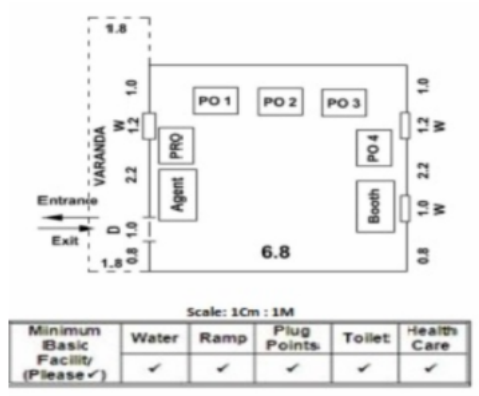

Google Map View

Polling Station Building Front View

Polling Station Front View

Cad View

Key MAP View

1	SFY1047893	பெயர் : மனிஷா தந்தை பெயர்: ரவிச்சந்திரன் வீட்டு எண் : 1-14 வயது : 29 பாலினம் : பெண்	Photo is available	2	SFY2357226	பெயர் : முப்பிடாதி தந்தை பெயர்: முருகன் வீட்டு எண் : 1/26 வயது : 33 பாலினம் : ஆண்	Photo is available	3	SFY2356418	பெயர் : முத்துகுமாரி கணவர் பெயர்: இசக்கி முத்து வீட்டு எண் : 1/43 வயது : 31 பாலினம் : பெண்	Photo is available	
4	SFY1048024	பெயர் : சுப்பையா தந்தை பெயர்: ஈஸ்வர மூர்த்தி வீட்டு எண் : 1-52-3 வயது : 42 பாலினம் : ஆண்	Photo is available	5	SFY1328111	பெயர் : பரம குரு தந்தை பெயர்: கௌரி வீட்டு எண் : 1/55/29 வயது : 26 பாலினம் : ஆண்	Photo is available	6	SFY2339091	பெயர் : அம்சவேணி கணவர் பெயர்: மணிகண்டன் வீட்டு எண் : 1/55ஏ வயது : 38 பாலினம் : பெண்	Photo is available	
7	SFY2340412	பெயர் : மணிகண்டன் ஏ இசக்கிப்பாண்டி தந்தை பெயர்: முத்துராமலிங்கம் வீட்டு எண் : 1/55ஏ வயது : 33 பாலினம் : ஆண்	Photo is available	8	SFY2216414	பெயர் : பாரதி கண்ணம்மா கணவர் பெயர்: இளையராஜா வீட்டு எண் : 1/72 வயது : 40 பாலினம் : பெண்	Photo is available	9	SFY2276822	பெயர் : பவுலின் குளோரிந்தா தந்தை பெயர்: முத்துராஜ் வீட்டு எண் : 1/76 A வயது : 27 பாலினம் : பெண்	Photo is available	
10	SFY1047950	பெயர் : முத்துலட்சுமி கணவர் பெயர்: சங்கரக்கோனார் வீட்டு எண் : 2 வயது : 65 பாலினம் : பெண்	Photo is available	11	SFY2356350	பெயர் : ஆறுமுக தாய் தந்தை பெயர்: சங்கர் வீட்டு எண் : 2/40 வயது : 39 பாலினம் : பெண்	Photo is available	12	SFY2340719	பெயர் : சக்திவேல் தந்தை பெயர்: கருப்பசாமி வீட்டு எண் : 3/1 வயது : 29 பாலினம் : ஆண்	Photo is available	
13	SFY0171959	பெயர் : நயினார் தந்தை பெயர்: ஊயக்காட்டான் வீட்டு எண் : 4 வயது : 35 பாலினம் : ஆண்	Photo is available	14	SFY1207000	பெயர் : சுப்பலட்சுமி தந்தை பெயர்: மாரியப்பன் வீட்டு எண் : 4-8 வயது : 30 பாலினம் : பெண்	Photo is available	15	SFY2338978	பெயர் : தளவாய் பாண்டி தந்தை பெயர்: சுடலைக்கண்ணு வீட்டு எண் : 4/10ஏ வயது : 23 பாலினம் : ஆண்	Photo is available	
16	SFY2683613	பெயர் : முத்துமாரி சு கணவர் பெயர்: சுந்தர்ராஜ் வீட்டு எண் : 4/47 வயது : 25 பாலினம் : பெண்	Photo is available	17	SFY2630408	பெயர் : துர்கா ரேவதி தந்தை பெயர்: மாரியப்பன் வீட்டு எண் : 4/94 வயது : 20 பாலினம் : பெண்	Photo is available	18	SFY0564385	பெயர் : மணிகண்டன் தந்தை பெயர்: முருகன் வீட்டு எண் : 5-6 வயது : 32 பாலினம் : ஆண்	Photo is available	
19	SFY2340594	பெயர் : ராமலிங்கம் தந்தை பெயர்: கனக முத்து வீட்டு எண் : 5/14 பி வயது : 32 பாலினம் : ஆண்	Photo is available	20	SFY2356483	பெயர் : இசக்கி அம்மாள் கணவர் பெயர்: சிவன் பெருமாள் வீட்டு எண் : 5/41 வயது : 28 பாலினம் : பெண்	Photo is available	21	SFY0681924	பெயர் : தங்கபாண்டி தந்தை பெயர்: சுப்பையா வீட்டு எண் : 5-61A வயது : 56 பாலினம் : ஆண்	Photo is available	
22	SFY0681957	பெயர் : இசக்கியம்மாள் கணவர் பெயர்: தங்கபாண்டி வீட்டு எண் : 5-61A வயது : 52 பாலினம் : பெண்	Photo is available	23	SFY2356533	பெயர் : அந்தோனி புனிதா ரேகா கணவர் பெயர்: ஜோசஃப் ராஜ் வீட்டு எண் : 6/18 வயது : 32 பாலினம் : பெண்	Photo is available	S	24	SFY2356335	பெயர் : புஷ்பா ஜெபா மலர் கணவர் பெயர்: செல்வகுமார் வீட்டு எண் : 6/32ஏ வயது : 31 பாலினம் : பெண்	Photo is available
25	SFY2341790	பெயர் : டேவிட் ராஜ் தந்தை பெயர்: நல்லையா அப்பாத்துரை வீட்டு எண் : 44 வயது : 38 பாலினம் : ஆண்	Photo is available	26	SFY2339315	பெயர் : பால் டெய்சி கணவர் பெயர்: டேவிட் ராஜ் வீட்டு எண் : 44 வயது : 35 பாலினம் : பெண்	Photo is available	27	SFY0812776	பெயர் : கார்த்திக்கேயன் தந்தை பெயர்: மூக்கன் வீட்டு எண் : 94 வயது : 40 பாலினம் : ஆண்	Photo is available	
28	SFY2281608	பெயர் : சுரேஷ் தந்தை பெயர்: பால்பாண்டி வீட்டு எண் : 97 வயது : 31 பாலினம் : ஆண்	Photo is available	29	SFY2341436	பெயர் : சிவன் பாண்டியன் தந்தை பெயர்: கணேசன் வீட்டு எண் : 98ஏ 308 வயது : 23 பாலினம் : ஆண்	Photo is available	30	SFY2339919	பெயர் : மாணிக்கராஜ் தந்தை பெயர்: பாண்டி வீட்டு எண் : 100ஏ வயது : 30 பாலினம் : ஆண்	Photo is available	