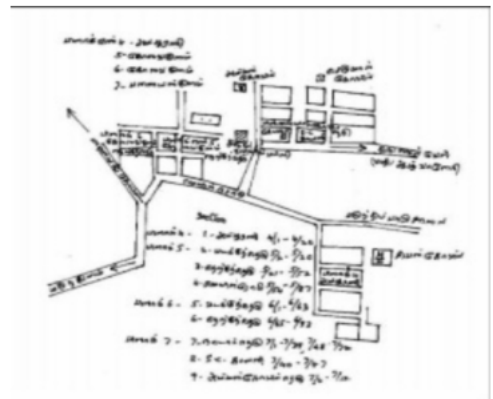

Nazri Naksha

Google Map View

Polling Station Building Front View

Polling Station Front View

Cad View

Key MAP View

1 பெயர் : ஞானசெல்வம் தந்தை பெயர் : முத்தையா வீட்டு எண் : 4 வயது : 39 பாலினம் : ஆண்	SFY0758466 Photo is available	2 பெயர் : பூமணி கணவர் பெயர் : ஆறுமுகம் வீட்டு எண் : 4-4 வயது : 92 பாலினம் : பெண்	SFY1744473 Photo is available	3 பெயர் : மணிமாறன் தந்தை பெயர் : சண்முகவேல் வீட்டு எண் : 4-5 வயது : 54 பாலினம் : ஆண்	SFY1744481 Photo is available
4 பெயர் : அன்னதாய் தந்தை பெயர் : தங்கபாண்டி வீட்டு எண் : 4-6 வயது : 54 பாலினம் : பெண்	SFY1744499 Photo is available	5 பெயர் : இசை மாறன் தந்தை பெயர் : தங்கப்பாண்டி வீட்டு எண் : 4-6 வயது : 31 பாலினம் : ஆண்	SFY1023795 Photo is available	6 பெயர் : சங்கரம்மாள் கணவர் பெயர் : முருகன் வீட்டு எண் : 4-7 வயது : 57 பாலினம் : பெண்	SFY1744515 Photo is available
7 பெயர் : மாரியப்பன் தந்தை பெயர் : செல்வப்பா வீட்டு எண் : 4-7 வயது : 49 பாலினம் : ஆண்	KPT1579119 Photo is available	8 பெயர் : முத்தையா தந்தை பெயர் : பெருமாள் வீட்டு எண் : 4-13 வயது : 87 பாலினம் : ஆண்	KPT1041813 Photo is available	9 பெயர் : சொர்ணலெட்சுமி கணவர் பெயர் : மாரியப்பன் வீட்டு எண் : 4-17 வயது : 42 பாலினம் : பெண்	SFY0332031 Photo is available
10 பெயர் : ஆவுடையப்பன் தந்தை பெயர் : இசக்கியா பிள்ளை வீட்டு எண் : 4-24 வயது : 56 பாலினம் : ஆண்	SFY1137629 Photo is available	11 பெயர் : சங்கர பார்வதி கணவர் பெயர் : ஆவுடையப்பன் வீட்டு எண் : 4-24 வயது : 53 பாலினம் : பெண்	SFY1137611 Photo is available	12 பெயர் : ஜெய ஸ்ரீ ஷேரன் தாயின் பெயர் : சாம்ராசல் வீட்டு எண் : 5-29 வயது : 26 பாலினம் : பெண்	SFY1381003 Photo is available
13 பெயர் : சந்தனமாரி கணவர் பெயர் : இசக்கியப்பன் வீட்டு எண் : 5-48 வயது : 34 பாலினம் : பெண்	SFY0758714 Photo is available	14 பெயர் : டேனியல் தந்தை பெயர் : பட்டு வீட்டு எண் : 5-48 வயது : 33 பாலினம் : ஆண்	SFY0758722 Photo is available	15 பெயர் : பலவேசம் தந்தை பெயர் : சுப்பையா வீட்டு எண் : 6-16 வயது : 41 பாலினம் : ஆண்	SFY0758680 Photo is available
16 பெயர் : கருங்காட்டான் தந்தை பெயர் : பிரமுத்து வீட்டு எண் : 6-26 வயது : 31 பாலினம் : ஆண்	SFY0758730 Photo is available	17 பெயர் : பேச்சித்தாய் தந்தை பெயர் : கந்தையா வீட்டு எண் : 6-55எ வயது : 27 பாலினம் : பெண்	SFY1302462 Photo is available	18 பெயர் : முத்து விக்னேஷ் தந்தை பெயர் : மாரி ராஜா வெங்கடேசன் வீட்டு எண் : 6-90 வயது : 26 பாலினம் : ஆண்	SFY1381037 Photo is available
19 பெயர் : விஜய ரோஹினி தந்தை பெயர் : திம்மல் வீட்டு எண் : 7/1ஏ வயது : 20 பாலினம் : பெண்	SFY2590453 Photo is available	20 பெயர் : மாட்சாமி தந்தை பெயர் : வேலுக்கோனார் வீட்டு எண் : 7-14 வயது : 32 பாலினம் : ஆண்	SFY0758698 Photo is available	S2 21 பெயர் : மந்திரமுர்த்தி தந்தை பெயர் : கங்கரலிங்கம் வீட்டு எண் : 7-90 வயது : 32 பாலினம் : ஆண்	SFY0758797 Photo is available
# 22 பெயர் : ஆரோக்கிய ராஜன் ம தந்தை பெயர் : மகாலிங்கம் வீட்டு எண் : 7-100 வயது : 31 பாலினம் : ஆண்	SFY0758805 Photo is available	23 பெயர் : முருகன் தந்தை பெயர் : சுடலை வீட்டு எண் : 7-115 வயது : 31 பாலினம் : ஆண்	SFY0758789 Photo is available	24 பெயர் : மாசான மாரி தந்தை பெயர் : பாலகிருஷ்ணன் வீட்டு எண் : 7-137 வயது : 39 பாலினம் : ஆண்	SFY0758672 Photo is available
25 பெயர் : முத்துகுமாரி கணவர் பெயர் : ஆவுடையப்பன் வீட்டு எண் : 7-137 வயது : 36 பாலினம் : பெண்	SFY0758748 Photo is available	26 பெயர் : இசக்கியப்பன் தந்தை பெயர் : பாலகிருஷ்ணன் வீட்டு எண் : 7-137 வயது : 34 பாலினம் : ஆண்	SFY0758706 Photo is available	27 பெயர் : ஜோதி கணவர் பெயர் : இசக்கி வீட்டு எண் : 7-177 வயது : 38 பாலினம் : பெண்	SFY0758763 Photo is available
28 பெயர் : மணி தந்தை பெயர் : கந்தையா வீட்டு எண் : 55-எ வயது : 28 பாலினம் : ஆண்	SFY1302488 Photo is available	29 பெயர் : முருகன் தந்தை பெயர் : தங்கபெருமாள் வீட்டு எண் : 76 வயது : 26 பாலினம் : ஆண்	SFY1381029 Photo is available	30 பெயர் : வேலம்மாள் கணவர் பெயர் : மாரி வீட்டு எண் : 100-60பி வயது : 34 பாலினம் : பெண்	SFY1302371 Photo is available