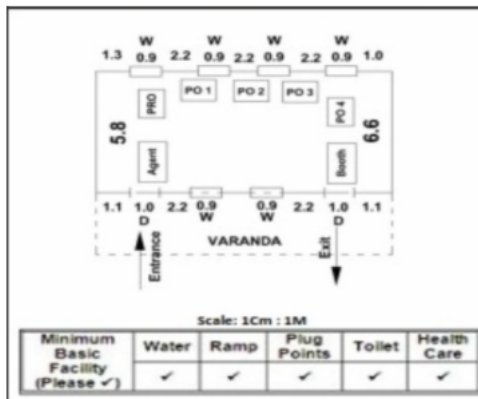

Nazri Naksha

Google Map View

Polling Station Building Front View

Polling Station Front View

Cad View

Key MAP View

1 பெயர் : ஞானசெல்வம் தந்தை பெயர் : முத்தையா வீட்டு எண் : 4 வயது : 39 பாலினம் : ஆண்	SFY0758466 Photo is available	2 பெயர் : பூமணி கணவர் பெயர் : ஆறுமுகம் வீட்டு எண் : 4-4 வயது : 92 பாலினம் : பெண்	SFY1744473 Photo is available	3 பெயர் : மணிமாறன் தந்தை பெயர் : சண்முகவேல் வீட்டு எண் : 4-5 வயது : 54 பாலினம் : ஆண்	SFY1744481 Photo is available
4 பெயர் : அன்னதாய் தந்தை பெயர் : தங்கபாண்டி வீட்டு எண் : 4-6 வயது : 54 பாலினம் : பெண்	SFY1744499 Photo is available	5 பெயர் : இசை மாறன் தந்தை பெயர் : தங்கப்பாண்டி வீட்டு எண் : 4-6 வயது : 31 பாலினம் : ஆண்	SFY1023795 Photo is available	6 பெயர் : சங்கரம்மாள் கணவர் பெயர் : முருகன் வீட்டு எண் : 4-7 வயது : 57 பாலினம் : பெண்	SFY1744515 Photo is available
7 பெயர் : மாரியப்பன் தந்தை பெயர் : செல்வப்பா வீட்டு எண் : 4-7 வயது : 49 பாலினம் : ஆண்	KPT1579119 Photo is available	8 பெயர் : முத்தையா தந்தை பெயர் : பெருமாள் வீட்டு எண் : 4-13 வயது : 87 பாலினம் : ஆண்	KPT1041813 Photo is available	9 பெயர் : சொர்ணலெட்சுமி கணவர் பெயர் : மாரியப்பன் வீட்டு எண் : 4-17 வயது : 42 பாலினம் : பெண்	SFY0332031 Photo is available
10 பெயர் : ஆவுடையப்பன் தந்தை பெயர் : இசக்கியா பிள்ளை வீட்டு எண் : 4-24 வயது : 56 பாலினம் : ஆண்	SFY1137629 Photo is available	11 பெயர் : சங்கர பார்வதி கணவர் பெயர் : ஆவுடையப்பன் வீட்டு எண் : 4-24 வயது : 53 பாலினம் : பெண்	SFY1137611 Photo is available	12 பெயர் : ஜெய ஸ்ரீ ஷேரன் தாயின் பெயர் : சாம்ராசல் வீட்டு எண் : 5-29 வயது : 26 பாலினம் : பெண்	SFY1381003 Photo is available
13 பெயர் : சந்தனமாரி கணவர் பெயர் : இசக்கியப்பன் வீட்டு எண் : 5-48 வயது : 34 பாலினம் : பெண்	SFY0758714 Photo is available	14 பெயர் : டேனியல் தந்தை பெயர் : பட்டு வீட்டு எண் : 5-48 வயது : 33 பாலினம் : ஆண்	SFY0758722 Photo is available	15 பெயர் : பலவேசம் தந்தை பெயர் : சுப்பையா வீட்டு எண் : 6-16 வயது : 41 பாலினம் : ஆண்	SFY0758680 Photo is available
16 பெயர் : கருங்காட்டான் தந்தை பெயர் : பிரமுத்து வீட்டு எண் : 6-26 வயது : 31 பாலினம் : ஆண்	SFY0758730 Photo is available	17 பெயர் : பேச்சித்தாய் தந்தை பெயர் : கந்தையா வீட்டு எண் : 6-55எ வயது : 27 பாலினம் : பெண்	SFY1302462 Photo is available	18 பெயர் : முத்து விக்னேஷ் தந்தை பெயர் : மாரி ராஜா வெங்கடேசன் வீட்டு எண் : 6-90 வயது : 26 பாலினம் : ஆண்	SFY1381037 Photo is available
19 பெயர் : விஜய ரோஹினி தந்தை பெயர் : திம்மல் வீட்டு எண் : 7/1ஏ வயது : 20 பாலினம் : பெண்	SFY2590453 Photo is available	20 பெயர் : மாட்சாமி தந்தை பெயர் : வேலுக்கோனார் வீட்டு எண் : 7-14 வயது : 32 பாலினம் : ஆண்	SFY0758698 Photo is available	S2 21 பெயர் : மந்திரமுர்த்தி தந்தை பெயர் : கங்கரலிங்கம் வீட்டு எண் : 7-90 வயது : 32 பாலினம் : ஆண்	SFY0758797 Photo is available
# 22 பெயர் : ஆரோக்கிய ராஜன் ம தந்தை பெயர் : மகாலிங்கம் வீட்டு எண் : 7-100 வயது : 31 பாலினம் : ஆண்	SFY0758805 Photo is available	23 பெயர் : முருகன் தந்தை பெயர் : சுடலை வீட்டு எண் : 7-115 வயது : 31 பாலினம் : ஆண்	SFY0758789 Photo is available	24 பெயர் : மாசான மாரி தந்தை பெயர் : பாலகிருஷ்ணன் வீட்டு எண் : 7-137 வயது : 39 பாலினம் : ஆண்	SFY0758672 Photo is available
25 பெயர் : முத்துகுமாரி கணவர் பெயர் : ஆவுடையப்பன் வீட்டு எண் : 7-137 வயது : 36 பாலினம் : பெண்	SFY0758748 Photo is available	26 பெயர் : இசக்கியப்பன் தந்தை பெயர் : பாலகிருஷ்ணன் வீட்டு எண் : 7-137 வயது : 34 பாலினம் : ஆண்	SFY0758706 Photo is available	27 பெயர் : ஜோதி கணவர் பெயர் : இசக்கி வீட்டு எண் : 7-177 வயது : 38 பாலினம் : பெண்	SFY0758763 Photo is available
28 பெயர் : மணி தந்தை பெயர் : கந்தையா வீட்டு எண் : 55-எ வயது : 28 பாலினம் : ஆண்	SFY1302488 Photo is available	29 பெயர் : முருகன் தந்தை பெயர் : தங்கபெருமாள் வீட்டு எண் : 76 வயது : 26 பாலினம் : ஆண்	SFY1381029 Photo is available	30 பெயர் : வேலம்மாள் கணவர் பெயர் : மாரி வீட்டு எண் : 100-60பி வயது : 34 பாலினம் : பெண்	SFY1302371 Photo is available