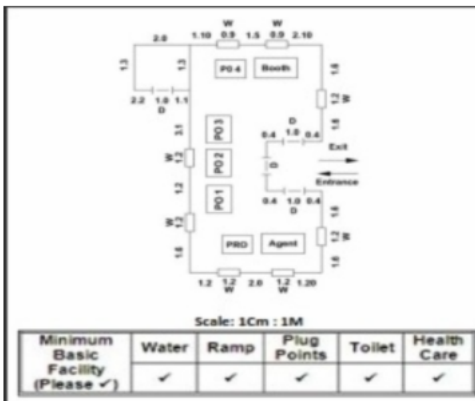

Google Map View

Polling Station Building Front View

ELEVATION

Polling Station Front View

Cad View

Key MAP View

1 பெயர் : அனைந்தபெருமாள் தந்தை பெயர்: வேலுத்தேவர் வீட்டு எண் : 1 வயது : 97 பாலினம் : ஆண் Photo is available	SFY1747609	2 பெயர் : ஆறுமுகநயினார் தந்தை பெயர்: வெங்கடாசலத்தேவர் வீட்டு எண் : 1 வயது : 82 பாலினம் : ஆண் Photo is available	KPT1588573	3 பெயர் : ராமையாத்தேவர் தந்தை பெயர்: சுப்பையாத்தேவர் வீட்டு எண் : 1 வயது : 82 பாலினம் : ஆண் Photo is available	SFY1747641
4 பெயர் : தெய்வத்தேவர் தந்தை பெயர்: சங்கரலிங்கதேவர் வீட்டு எண் : 1 வயது : 77 பாலினம் : ஆண் Photo is available	SFY1747682	5 பெயர் : ராமலெட்சுமி கணவர் பெயர்: சுப்பையாதேவர் வீட்டு எண் : 1 வயது : 73 பாலினம் : பெண் Photo is available	SFY1747732	6 பெயர் : வடிவுஅம்மாள் கணவர் பெயர்: அனைந்தபெருமாள் வீட்டு எண் : 1 வயது : 72 பாலினம் : பெண் Photo is available	SFY1747740
7 பெயர் : பேச்சியம்மாள் கணவர் பெயர்: ராமையாத்தேவர் வீட்டு எண் : 1 வயது : 72 பாலினம் : பெண் Photo is available	SFY1747757	8 பெயர் : சுப்புஅம்மாள் கணவர் பெயர்: சுப்பையாத்தேவர் வீட்டு எண் : 1 வயது : 72 பாலினம் : பெண் Photo is available	SFY1747765	9 பெயர் : பேச்சியம்மாள் கணவர் பெயர்: ராமசுந்தரம் வீட்டு எண் : 1 வயது : 67 பாலினம் : பெண் Photo is available	SFY1747799
10 பெயர் : செல்லம்மாள் தந்தை பெயர்: ஆறுமுகத்தேவர் வீட்டு எண் : 1 வயது : 63 பாலினம் : பெண் Photo is available	KPT2035640	11 பெயர் : மாரியப்பன் தந்தை பெயர்: ராமையாதேவர் வீட்டு எண் : 1 வயது : 62 பாலினம் : ஆண் Photo is available	SFY1747815	12 பெயர் : இசக்கிபாண்டி தந்தை பெயர்: பண்டாரதேவர் வீட்டு எண் : 1 வயது : 59 பாலினம் : ஆண் Photo is available	SFY1747831
13 பெயர் : நம்பிராஜன் தந்தை பெயர்: ஆறுமுகத்தேவர் வீட்டு எண் : 1 வயது : 57 பாலினம் : ஆண் Photo is available	SFY1747849	14 பெயர் : மாடசாமி தந்தை பெயர்: சுடலைமுத்துதேவர் வீட்டு எண் : 1 வயது : 56 பாலினம் : ஆண் Photo is available	KPT2044204	15 பெயர் : மாடத்தி கணவர் பெயர்: இசக்கிபாண்டி வீட்டு எண் : 1 வயது : 55 பாலினம் : பெண் Photo is available	SFY1747856
16 பெயர் : மாரியம்மாள் தந்தை பெயர்: மாரியப்பன் வீட்டு எண் : 1 வயது : 55 பாலினம் : பெண் Photo is available	SFY1747864	17 பெயர் : கலையரசி தந்தை பெயர்: ஆறுமுகநயினார் வீட்டு எண் : 1 வயது : 55 பாலினம் : பெண் Photo is available	SFY1747872	18 பெயர் : செல்லம்மாள் கணவர் பெயர்: மந்திரம் வீட்டு எண் : 1 வயது : 54 பாலினம் : பெண் Photo is available	KPT1047836
19 பெயர் : மீனாட்சி கணவர் பெயர்: மாடசாமி வீட்டு எண் : 1 வயது : 53 பாலினம் : பெண் Photo is available	SFY1747880	20 பெயர் : மாடசாமி தந்தை பெயர்: பண்டாரதேவர் வீட்டு எண் : 1 வயது : 52 பாலினம் : ஆண் Photo is available	KPT1047984	21 பெயர் : சுப்பிரமணியன் தந்தை பெயர்: ராமையாத்தேவர் வீட்டு எண் : 1 வயது : 51 பாலினம் : ஆண் Photo is available	SFY1747898
22 பெயர் : சுந்தரம் தந்தை பெயர்: சிவன்பாண்டியன் வீட்டு எண் : 1 வயது : 51 பாலினம் : ஆண் Photo is available	SFY1747906	23 பெயர் : இசக்கியம்மாள் கணவர் பெயர்: முத்துமாலை வீட்டு எண் : 1 வயது : 50 பாலினம் : பெண் Photo is available	KPT1587708	24 பெயர் : வடிவுஅம்மாள் கணவர் பெயர்: மாடசாமி வீட்டு எண் : 1 வயது : 50 பாலினம் : பெண் Photo is available	KPT1047992
25 பெயர் : இசக்கிராஜ் தந்தை பெயர்: சுப்பையாதேவர் வீட்டு எண் : 1 வயது : 49 பாலினம் : ஆண் Photo is available	KPT1587757	26 பெயர் : மாடசாமி தந்தை பெயர்: சுப்பையாதேவர் வீட்டு எண் : 1 வயது : 46 பாலினம் : ஆண் Photo is available	KPT1587435	27 பெயர் : முருகன் தந்தை பெயர்: அனைந்தபெருமாள் வீட்டு எண் : 1 வயது : 45 பாலினம் : ஆண் Photo is available	KPT1587286
28 பெயர் : கருப்பசாமி தந்தை பெயர்: சொக்கலிங்கம் வீட்டு எண் : 1-1A வயது : 39 பாலினம் : ஆண் Photo is available	SFY0332668	29 பெயர் : மகராசி கணவர் பெயர்: சண்முகம் வீட்டு எண் : 1/1B வயது : 32 பாலினம் : பெண் Photo is available	SFY2525954	30 பெயர் : உச்சிமாகாளி கணவர் பெயர்: ஊயக்காட்டத்தேவர் வீட்டு எண் : 1-2A வயது : 66 பாலினம் : பெண் Photo is available	SFY0876888