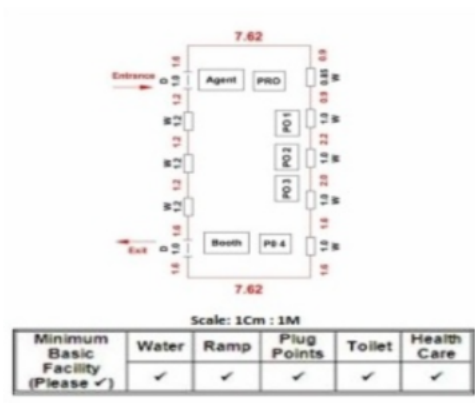

Cad View

Key MAP View