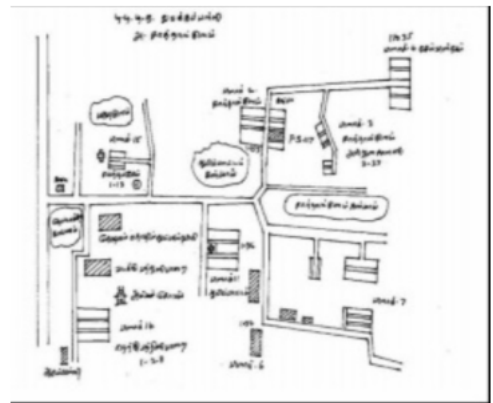

Google Map View

Polling Station Building Front View

Polling Station Front View

Cad View

Key MAP View

சட்டமன்றத் தொகுதியின் எண் மற்றும் பெயர் : 227-நாங்குநேரி பிரிவு எண் மற்றும் பெயர் 1-அ.சாத்தான்குளம் (ஊ), பிளாக் 2 சாத்தான்குளம்