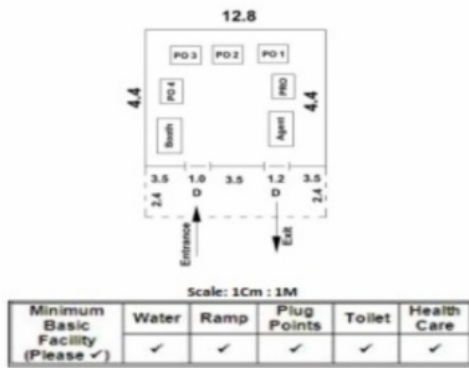

Google Map View

Polling Station Building Front View

Polling Station Front View

Cad View

Key MAP View

சட்டமன்றத் தொகுதியின் எண் மற்றும் பெயர் : 227-நாங்குநேரி பிரிவு எண் மற்றும் பெயர் 1-அ.சாத்தான்குளம் (ஊ), பிளாக் 2 சாத்தான்குளம்