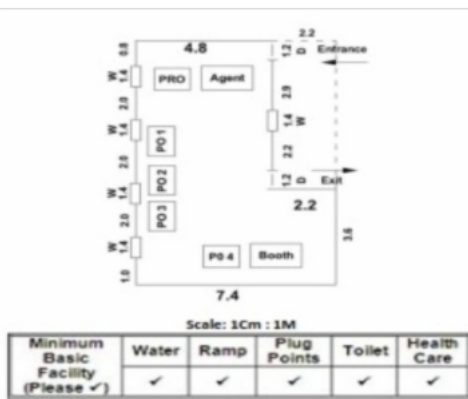

Google Map View

Polling Station Building Front View

Polling Station Front View

Cad View

Key MAP View

1 பெயர் : அலாய்சியஸ் விக்டோரியா சினோலின் கணவர் பெயர்: ஆரோக்கியா டென்னிஸ் வீட்டு எண் : 1/14 வயது : 36 பாலினம் : பெண்	SFY2280113 Photo is available	2 பெயர் : ராஜபாண்டி ராமசேட்ரந் நாடார் தந்தை பெயர்: ரமசேத்ரந் நாடார் வீட்டு எண் : 1/20 வயது : 55 பாலினம் : ஆண்	SFY2556850 Photo is available	3 பெயர் : சஹாயாராணி ராஜபாண்டி நாடார் கணவர் பெயர்: ராஜபாண்டி நாடார் வீட்டு எண் : 1/20 வயது : 50 பாலினம் : பெண்	SFY2556843 Photo is available
4 பெயர் : ரமேஷ் ராஜபாண்டி நாடார் தந்தை பெயர்: ராஜபாண்டி நாடார் வீட்டு எண் : 1/20 வயது : 29 பாலினம் : ஆண்	SFY2556835 Photo is available	5 பெயர் : நரேஷ் ராஜபாண்டி நாடார் தந்தை பெயர்: ராஜபாண்டி நாடார் வீட்டு எண் : 1/20 வயது : 27 பாலினம் : ஆண்	SFY2556827 Photo is available	6 பெயர் : பெபிலா தந்தை பெயர்: செல்லதுரை வீட்டு எண் : 1/21 வயது : 25 பாலினம் : பெண்	SFY2317881 Photo is available
7 பெயர் : நம்பிகுமார் தந்தை பெயர்: மாசானமுத்து வீட்டு எண் : 1-32 A வயது : 40 பாலினம் : ஆண்	SFY1396712 Photo is available	8 பெயர் : ஜெயசெல்வி தந்தை பெயர்: முத்துகிருஷ்ணன் வீட்டு எண் : 1-60 வயது : 37 பாலினம் : பெண்	SFY0630756 Photo is available	9 பெயர் : சித்ரா கணவர் பெயர்: கண்ணன் வீட்டு எண் : 1/78 ஏ வயது : 31 பாலினம் : பெண்	SFY2317568 Photo is available
10 பெயர் : கல்யாணி கணவர் பெயர்: கோபாலகண்ணன் வீட்டு எண் : 1/87 வயது : 27 பாலினம் : பெண்	SFY2659191 Photo is available	11 பெயர் : சக்திவேல் தந்தை பெயர்: தர்மராஜ் வீட்டு எண் : 1-91 வயது : 27 பாலினம் : ஆண்	SFY1267517 Photo is available	12 பெயர் : ராஜன் தந்தை பெயர்: மணி வீட்டு எண் : 1-228 வயது : 43 பாலினம் : ஆண்	SFY0422923 Photo is available
13 பெயர் : சேர்மத்துரை தந்தை பெயர்: மணி வீட்டு எண் : 1-228 வயது : 39 பாலினம் : ஆண்	SFY0422931 Photo is available	14 பெயர் : முருகன் தந்தை பெயர்: மணி வீட்டு எண் : 1-228 வயது : 36 பாலினம் : ஆண்	SFY0422949 Photo is available	15 பெயர் : சிவரஞ்சனி தந்தை பெயர்: நயினார் வீட்டு எண் : 2/7 வயது : 20 பாலினம் : பெண்	SFY2589505 Photo is available
16 பெயர் : இன்பராஜ் தந்தை பெயர்: சங்கரவேல் வீட்டு எண் : 2/140 வயது : 60 பாலினம் : ஆண்	YZT1895101 Photo is available	17 பெயர் : கிருஷ்ணவேணி கணவர் பெயர்: இன்பராஜ் வீட்டு எண் : 2/140 வயது : 58 பாலினம் : பெண்	YZT1895119 Photo is available	18 பெயர் : பரமசிவன் தந்தை பெயர்: ஆறுமுகம் வீட்டு எண் : 2-176 வயது : 66 பாலினம் : ஆண்	SFY1302397 Photo is available
19 பெயர் : இந்திராணி கணவர் பெயர்: பரமசிவன் வீட்டு எண் : 2/176 வயது : 61 பாலினம் : பெண்	SFY1332139 Photo is available	20 பெயர் : இ.ப.லதாலெட்சுமி தந்தை பெயர்: பரமசிவன் வீட்டு எண் : 2/176 வயது : 29 பாலினம் : பெண்	SFY1319870 Photo is available	21 பெயர் : அருணாச்சலம் சுப்பையா நம்பி தந்தை பெயர்: சுப்பையா நம்பி வீட்டு எண் : 2/191 வயது : 59 பாலினம் : ஆண்	SFY2493971 Photo is available
22 பெயர் : பார்வதி அருணாச்சலம் கணவர் பெயர்: அருணாச்சலம் வீட்டு எண் : 2/191 வயது : 56 பாலினம் : பெண்	SFY2494912 Photo is available	23 பெயர் : இந்துமதி தந்தை பெயர்: சரவணகுமார் வீட்டு எண் : 2-198 வயது : 25 பாலினம் : பெண்	SFY1345644 Photo is available	24 பெயர் : பேச்சியம்மாள் கணவர் பெயர்: முத்துகிருஷ்ணன் வீட்டு எண் : 2/209 வயது : 71 பாலினம் : பெண்	SFY2285773 Photo is available
25 பெயர் : முத்துகிருஷ்ணன் தந்தை பெயர்: மாரிமுத்து வீட்டு எண் : 2/209 வயது : 69 பாலினம் : ஆண்	SFY2133643 Photo is available	26 பெயர் : இசக்கியம்மரன் கணவர் பெயர்: சுடலை வீட்டு எண் : 2/221A வயது : 30 பாலினம் : பெண்	SFY2183861 Photo is available	27 பெயர் : ராஜா தந்தை பெயர்: ஜோசப் வீட்டு எண் : 3-9 வயது : 32 பாலினம் : ஆண்	SFY0630749 Photo is available
28 பெயர் : முத்துராஜ் தந்தை பெயர்: சுப்பையா வீட்டு எண் : 4/393 வயது : 33 பாலினம் : ஆண்	SFY2698892 Photo is available	29 பெயர் : முப்பிடாதி கணவர் பெயர்: முத்துராஜ் வீட்டு எண் : 4/393 வயது : 27 பாலினம் : பெண்	SFY2683647 Photo is available	30 பெயர் : குமார் தந்தை பெயர்: ராமச்சந்திரன் வீட்டு எண் : 5 வயது : 51 பாலினம் : ஆண்	SFY1832492 Photo is available