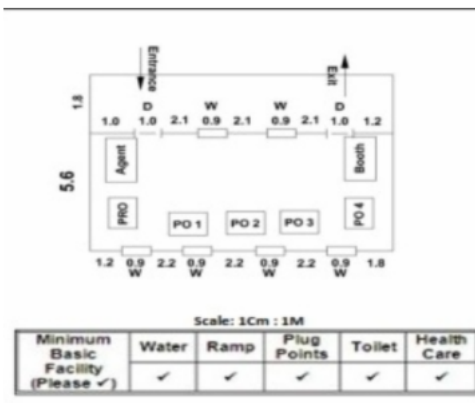

Google Map View

Polling Station Building Front View

Polling Station Front View

Cad View

Key MAP View

1 பெயர் : பரமசிவன் தந்தை பெயர்: சுப்பையா வீட்டு எண் : 1 வயது : 66 பாலினம் : ஆண் Photo is available	SFY0514836	2 பெயர் : வெள்ளையம்மாள் கணவர் பெயர்: பரமசிவன் வீட்டு எண் : 1 வயது : 56 பாலினம் : பெண் Photo is available	SFY0514927	3 பெயர் : சங்கரம்மாள் கணவர் பெயர்: குமார் வீட்டு எண் : 1 வயது : 52 பாலினம் : பெண் Photo is available	KPT1608512
4 பெயர் : ஆறுமுககனி கணவர் பெயர்: நந்த கோபால் வீட்டு எண் : 1 வயது : 36 பாலினம் : பெண் Photo is available	SFY0763565	5 பெயர் : விக்னேஷ்வரன் தந்தை பெயர்: பரமசிவன் வீட்டு எண் : 1 வயது : 32 பாலினம் : ஆண் Photo is available	SFY0514828	6 பெயர் : இளையராஜா தந்தை பெயர்: கணேசன் வீட்டு எண் : 1 வயது : 29 பாலினம் : ஆண் Photo is available	SFY1180199
7 பெயர் : சாந்தி கணவர் பெயர்: வெள்ளபாண்டி வீட்டு எண் : 1 வயது : 29 பாலினம் : பெண் Photo is available	SFY1180215	8 பெயர் : மகேஷ் தந்தை பெயர்: குமார் வீட்டு எண் : 1 வயது : 28 பாலினம் : ஆண் Photo is available	SFY1180249	9 பெயர் : உமா தந்தை பெயர்: முத்துகுமார் வீட்டு எண் : 1 வயது : 28 பாலினம் : ஆண் Photo is available	SFY1180223
10 பெயர் : இந்து மதி தந்தை பெயர்: முருகன் வீட்டு எண் : 1/36 வயது : 20 பாலினம் : பெண் Photo is available	SFY2551208	11 பெயர் : பாலகிருஷ்ணன் தந்தை பெயர்: பெருமாள் வீட்டு எண் : 2 வயது : 55 பாலினம் : ஆண் Photo is available	SFY1836048	12 பெயர் : முருகன் தந்தை பெயர்: சுப்பையா வீட்டு எண் : 2 வயது : 40 பாலினம் : ஆண் Photo is available	KPT2313260
13 பெயர் : முருகேஷ் தந்தை பெயர்: பெருமாள் வீட்டு எண் : 2 வயது : 40 பாலினம் : ஆண் Photo is available	KPT2313419	14 பெயர் : முருகம்மாள் தந்தை பெயர்: சங்கரவேல் வீட்டு எண் : 2 வயது : 40 பாலினம் : பெண் Photo is available	KPT2313211	15 பெயர் : விஜயகுமார் தந்தை பெயர்: சங்கரவேல் வீட்டு எண் : 2 வயது : 39 பாலினம் : ஆண் Photo is available	KPT2313286
16 பெயர் : ஈஸ்வரன் தந்தை பெயர்: சங்கரன் வீட்டு எண் : 2 வயது : 39 பாலினம் : ஆண் Photo is available	KPT2313351	17 பெயர் : முருகேசன் தந்தை பெயர்: சங்கரன் வீட்டு எண் : 2 வயது : 31 பாலினம் : ஆண் Photo is available	SFY0879833	18 பெயர் : சுதாராணி தந்தை பெயர்: ஊசிக்காட்டான் வீட்டு எண் : 2-11 வயது : 30 பாலினம் : பெண் Photo is available	SFY1080696
19 பெயர் : அர்ஜுன் தந்தை பெயர்: அருள்ராஜ் வீட்டு எண் : 2-35 வயது : 28 பாலினம் : ஆண் Photo is available	SFY1180280	20 பெயர் : முத்து செல்வி தந்தை பெயர்: கோபால் குமார் வீட்டு எண் : 2/39ஏ வயது : 23 பாலினம் : பெண் Photo is available	SFY2511517	21 பெயர் : இலக்கிய இலக்கிய தந்தை பெயர்: மாணிக்கம் வீட்டு எண் : 2/68ஏ வயது : 20 பாலினம் : பெண் Photo is available	SFY2629608
22 பெயர் : தங்க ஈஸ்வரி கணவர் பெயர்: பார்த்திபன் வீட்டு எண் : 2/76 வயது : 29 பாலினம் : பெண் Photo is available	SFY2305431	23 பெயர் : மோகன் லால் தந்தை பெயர்: வீரப்பெருமாள் சிவாஜி வீட்டு எண் : 2/76 வயது : 23 பாலினம் : ஆண் Photo is available	SFY2305282	24 பெயர் : கவிஅரசன் தந்தை பெயர்: வேல்முருகன் வீட்டு எண் : 2/78 வயது : 19 பாலினம் : ஆண் Photo is available	SFY2699023
25 பெயர் : மணி தந்தை பெயர்: அந்தோனி வீட்டு எண் : 2-79 வயது : 50 பாலினம் : ஆண் Photo is available	SFY0879924	26 பெயர் : ஸ்டாலின் தந்தை பெயர்: மாடசாமி வீட்டு எண் : 2/82 வயது : 27 பாலினம் : ஆண் Photo is available	SFY2240299	27 பெயர் : வானவராயன் தந்தை பெயர்: கணேசன் வீட்டு எண் : 2-84 வயது : 31 பாலினம் : ஆண் Photo is available	SFY0763920
28 பெயர் : சிவ குமார் தந்தை பெயர்: மாடசாமி வீட்டு எண் : 2-93 வயது : 27 பாலினம் : ஆண் Photo is available	SFY1316678	29 பெயர் : சதீஸ் குமார் தந்தை பெயர்: மாடசாமி வீட்டு எண் : 2-93 வயது : 25 பாலினம் : ஆண் Photo is available	SFY1316470	30 பெயர் : சிவ குமார் தந்தை பெயர்: ஜீவானந்தம் வீட்டு எண் : 2/101 வயது : 28 பாலினம் : ஆண் Photo is available	SFY1334853