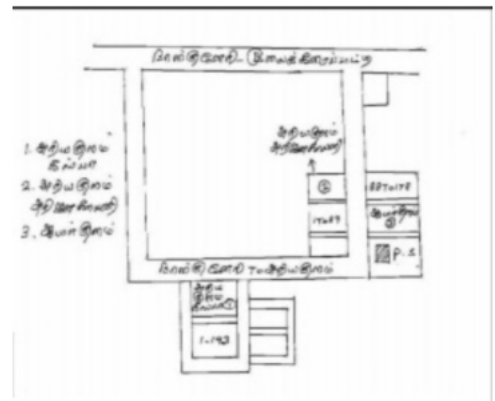

| | | | | | |
|---|----------------------------------|--|----------------------------------|---|----------------------------------|
| 1 பெயர் : அடைக்கலத்தேவர் தந்தை பெயர் : மாடக்கண்ணுத்தேவர் வீட்டு எண் : 1 வயது : 84 பாலினம் : ஆண் | SFY1839018 Photo is available | 2 பெயர் : செல்லம்மாள் கணவர் பெயர் : அடைக்கலத்தேவர் வீட்டு எண் : 1 வயது : 77 பாலினம் : பெண் | SFY1839026 Photo is available | 3 பெயர் : மாரி தந்தை பெயர் : சுடலைமுத்து வீட்டு எண் : 1 வயது : 74 பாலினம் : ஆண் | SFY0085480 Photo is available |
| 4 பெயர் : பார்வதி தந்தை பெயர் : அடைக்கலம் வீட்டு எண் : 1 வயது : 74 பாலினம் : பெண் | SFY0086009 Photo is available | 5 பெயர் : லெட்சுமணன் தந்தை பெயர் : மாசாணம் வீட்டு எண் : 1 வயது : 72 பாலினம் : ஆண் | SFY0085969 Photo is available | 6 பெயர் : வேல்முருகன் தந்தை பெயர் : அடைக்கலம் வீட்டு எண் : 1 வயது : 45 பாலினம் : ஆண் | KPT1612829 Photo is available |
| 7 பெயர் : சக்தி பிரியா தந்தை பெயர் : தங்கேஸ்வரன் வீட்டு எண் : 1 வயது : 40 பாலினம் : பெண் | SFY0514968 Photo is available | 8 பெயர் : மாரியப்பன் தந்தை பெயர் : அடைக்கலத்தேவர் வீட்டு எண் : 1 வயது : 37 பாலினம் : ஆண் | SFY0337865 Photo is available | 9 பெயர் : கலையரசி இதரர் பெயர் : வேல்முருகன் வீட்டு எண் : 1 வயது : 35 பாலினம் : பெண் | SFY1180462 Photo is available |
| 10 பெயர் : ரவிசுந்தர் தந்தை பெயர் : சுப்பம்மாள் வீட்டு எண் : 1 வயது : 33 பாலினம் : ஆண் | SFY0631358 Photo is available | 11 பெயர் : முத்துசெல்வி தந்தை பெயர் : நாராயணன் வீட்டு எண் : 1 வயது : 20 பாலினம் : பெண் | SFY2589497 Photo is available | 12 பெயர் : முத்துகுட்டி மணிகண்டன் தந்தை பெயர் : லெட்சுமணன் வீட்டு எண் : 1 - வயது : 32 பாலினம் : ஆண் | SFY0957423 Photo is available |
| 13 பெயர் : மணிகண்டன் தந்தை பெயர் : அடைக்கலத்தேவர் வீட்டு எண் : 1/1ஏ வயது : 36 பாலினம் : ஆண் | SFY0631440 Photo is available | 14 பெயர் : சண்முகசுந்தரி கணவர் பெயர் : மணிகண்டன் வீட்டு எண் : 1/1 ஏ வயது : 34 பாலினம் : பெண் | SFY1426485 Photo is available | S 15 பெயர் : முத்து செல்வி கணவர் பெயர் : நாகராஜ் வீட்டு எண் : 1/2ஏ வயது : 28 பாலினம் : பெண் | SFY2570919 Photo is available |
| 16 பெயர் : செல்லம்மாள் கணவர் பெயர் : முருகன் வீட்டு எண் : 1-5 வயது : 50 பாலினம் : பெண் | SFY1241587 Photo is available | 17 பெயர் : திருமலை நம்பி தந்தை பெயர் : பேச்சி வீட்டு எண் : 1/5 வயது : 25 பாலினம் : ஆண் | SFY1354943 Photo is available | 18 பெயர் : ராஜ் லெட்சுமி கணவர் பெயர் : மாரியப்பன் வீட்டு எண் : 1-7 வயது : 37 பாலினம் : பெண் | SFY1180520 Photo is available |
| 19 பெயர் : நம்பிராஜன் தந்தை பெயர் : கசமுத்து வீட்டு எண் : 1/21 வயது : 26 பாலினம் : ஆண் | SFY2192508 Photo is available | 20 பெயர் : பேச்சியம்மாள் கணவர் பெயர் : முருகன் வீட்டு எண் : 1/36 வயது : 41 பாலினம் : பெண் | SFY2611374 Photo is available | 21 பெயர் : பொன்னம்மாள் சி தந்தை பெயர் : சிவன் வீட்டு எண் : 1/45 வயது : 19 பாலினம் : பெண் | SFY2721975 Photo is available |
| 22 பெயர் : பரம சிவன் தந்தை பெயர் : கந்தன் வீட்டு எண் : 1-53 வயது : 30 பாலினம் : ஆண் | SFY1180389 Photo is available | 23 பெயர் : சேர்மதுரை தந்தை பெயர் : ஏமன் வீட்டு எண் : 1/60-1 வயது : 26 பாலினம் : ஆண் | SFY2545036 Photo is available | 24 பெயர் : முத்துலெட்சுமி பெருமாள் கணவர் பெயர் : இசக்கி வீட்டு எண் : 1/66 வயது : 35 பாலினம் : பெண் | SFY2483584 Photo is available |
| 25 பெயர் : முருகன் தந்தை பெயர் : சுடலை வீட்டு எண் : 1-67 வயது : 34 பாலினம் : ஆண் | SFY1180314 Photo is available | 26 பெயர் : நம்பிராஜன் தந்தை பெயர் : முருகன் வீட்டு எண் : 1/72 வயது : 30 பாலினம் : ஆண் | SFY2451987 Photo is available | 27 பெயர் : மாரியம்மாள் கணவர் பெயர் : சுடலை வீட்டு எண் : 1-86B வயது : 39 பாலினம் : பெண் | SFY0631796 Photo is available |
| 28 பெயர் : சங்கரி ர தந்தை பெயர் : ச ஆனந்த கிருஷ்ணன் வீட்டு எண் : 1/92 வயது : 24 பாலினம் : பெண் | SFY2644235 Photo is available | #2 29 பெயர் : சுதாகர் ச தந்தை பெயர் : சங்கரன் வீட்டு எண் : 1-106 வயது : 31 பாலினம் : ஆண் | SFY0880492 Photo is available | 30 பெயர் : மாசானமுத்து தந்தை பெயர் : ராமசாமி நாடார் வீட்டு எண் : 1/119 வயது : 55 பாலினம் : ஆண் | SFY0764415 Photo is available |