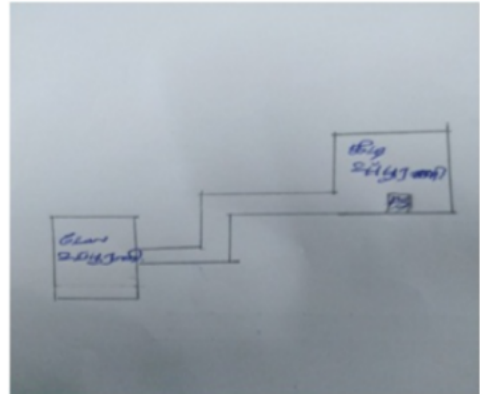

Google Map View

Polling Station Building Front View

Polling Station Front View

Cad View

Key MAP View

1	SFY1453497	பெயர் : மைதீன் துரை தந்தை பெயர்: தங்க பெருமாள் வீட்டு எண் : 2ஏ, கிழக்கு தெரு வயது : 25 பாலினம் : ஆண்	Photo is available	2	SFY1504380	பெயர் : ஆசீர்வாதம் தந்தை பெயர்: சாமிக்கண்ணாடார் வீட்டு எண் : 3 வயது : 69 பாலினம் : ஆண்	Photo is available	3	SFY1504398	பெயர் : ஜெப்பாக்கியம் கணவர் பெயர்: ஆசீர்வாதம் வீட்டு எண் : 3 வயது : 69 பாலினம் : பெண்	Photo is available
4	SFY1504406	பெயர் : செல்வராஜ்சாமிக்கண் தந்தை பெயர்: ஆசீர்வாதம் வீட்டு எண் : 3 வயது : 50 பாலினம் : ஆண்	Photo is available	5	KPT2041630	பெயர் : நெல்சன்ஞானதுரை தந்தை பெயர்: ஆசீர்வாதம் வீட்டு எண் : 3 வயது : 46 பாலினம் : ஆண்	Photo is available	6	KPT1305853	பெயர் : விமலா ஞானசெல்வி தந்தை பெயர்: ஆசீர்வாதம் வீட்டு எண் : 3 வயது : 44 பாலினம் : பெண்	Photo is available
7	SFY1504414	பெயர் : தங்கபெருமாள் தந்தை பெயர்: கிருஷ்ணநாடார் வீட்டு எண் : 4 வயது : 62 பாலினம் : ஆண்	Photo is available	8	SFY1504422	பெயர் : முத்துமாலை கணவர் பெயர்: தங்கபெருமாள் வீட்டு எண் : 4 வயது : 58 பாலினம் : பெண்	Photo is available	9	SFY0979179	பெயர் : பொன் பாண்டி தந்தை பெயர்: தங்கராஜ் வீட்டு எண் : 10-26 வயது : 29 பாலினம் : ஆண்	Photo is available
10	SFY1504430	பெயர் : திரவியகனி தந்தை பெயர்: வேல்நாடார் வீட்டு எண் : 11 வயது : 53 பாலினம் : ஆண்	Photo is available	11	SFY0275149	பெயர் : சங்கர் தந்தை பெயர்: ஆறுமுகம் வீட்டு எண் : 13-8 வயது : 56 பாலினம் : ஆண்	Photo is available	12	SFY1384114	பெயர் : சுரேஷ் மாதவடியான் தந்தை பெயர்: பால்ராஜ் வீட்டு எண் : 14 வயது : 28 பாலினம் : ஆண்	Photo is available
13	SFY1504448	பெயர் : சுவாமிதாசன் தந்தை பெயர்: சுடலைமாடன் வீட்டு எண் : 15 வயது : 64 பாலினம் : ஆண்	Photo is available	14	SFY1504455	பெயர் : முத்துமணி கணவர் பெயர்: சுவாமிதாசன் வீட்டு எண் : 15 வயது : 63 பாலினம் : பெண்	Photo is available	15	KPT1302355	பெயர் : பாக்கியராஜ் தந்தை பெயர்: சுவாமிநாதன் வீட்டு எண் : 15 வயது : 43 பாலினம் : ஆண்	Photo is available
16	SFY1363639	பெயர் : ஆனந்த் தந்தை பெயர்: இம்மானுவேல் வீட்டு எண் : 15-16 வயது : 25 பாலினம் : ஆண்	Photo is available	17	SFY2692267	பெயர் : பவித்ரா தந்தை பெயர்: இம்மானுவேல் வீட்டு எண் : 15/16 வயது : 22 பாலினம் : பெண்	Photo is available	18	SFY0979138	பெயர் : சுரேஷ் தந்தை பெயர்: சமுத்திரம் வீட்டு எண் : 16 வயது : 37 பாலினம் : ஆண்	Photo is available
19	SFY0813105	பெயர் : பிரகாஷ் தந்தை பெயர்: செல்லப்பா வீட்டு எண் : 16 வயது : 32 பாலினம் : ஆண்	Photo is available	20	SFY0979146	பெயர் : பிரபு குமார் தந்தை பெயர்: பெருமாள் வீட்டு எண் : 16 வயது : 30 பாலினம் : ஆண்	Photo is available	21	SFY1306356	பெயர் : பிரவீன் ராஜா தந்தை பெயர்: ஜயாதுரை வீட்டு எண் : 16/1 வயது : 25 பாலினம் : ஆண்	Photo is available
22	SFY0006593	பெயர் : ஜயாதுரை தந்தை பெயர்: சாமிக்கண் வீட்டு எண் : 16-2 வயது : 68 பாலினம் : ஆண்	Photo is available	23	SFY0006635	பெயர் : பார்வதி கணவர் பெயர்: ஜயாத்துரை வீட்டு எண் : 16-2 வயது : 53 பாலினம் : பெண்	Photo is available	24	SFY0006049	பெயர் : ரவிகுமார் தந்தை பெயர்: ஜயாதுரை வீட்டு எண் : 16-2 வயது : 41 பாலினம் : ஆண்	Photo is available
25	SFY0682765	பெயர் : பிரபாகரன் தந்தை பெயர்: ஜயாதுரை வீட்டு எண் : 16-2-1 வயது : 31 பாலினம் : ஆண்	Photo is available	26	SFY0006577	பெயர் : ஜமிலாபானு தந்தை பெயர்: பெருமாள் வீட்டு எண் : 16-2A வயது : 38 பாலினம் : பெண்	Photo is available	27	SFY1452341	பெயர் : அமுதா தந்தை பெயர்: தங்க பெருமாள் வீட்டு எண் : 16 / 2 ஏ , கிழக்கு தெரு வயது : 32 பாலினம் : பெண்	Photo is available
28	SFY0275131	பெயர் : சுமித்ராகஸ்தூரி கணவர் பெயர்: செல்வராஜ் சாமிக்கண் வீட்டு எண் : 16-2B வயது : 43 பாலினம் : பெண்	Photo is available	29	SFY2680858	பெயர் : மு தனுஷ் தந்தை பெயர்: முத்துகிருஷ்ணன் வீட்டு எண் : 16/3 வயது : 20 பாலினம் : ஆண்	Photo is available	30	KPT2319739	பெயர் : லெட்சுமணபெருமாள் தந்தை பெயர்: கிருஷ்ணன் நாடார் வீட்டு எண் : 16-4 வயது : 73 பாலினம் : ஆண்	Photo is available