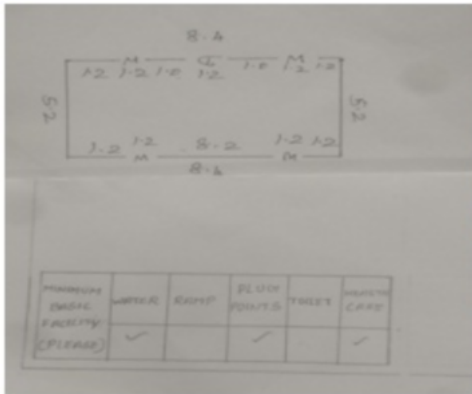

Google Map View

Polling Station Building Front View

Polling Station Front View

Cad View

Key MAP View

1	SFY1453497	பெயர் : மைதீன் துரை தந்தை பெயர்: தங்க பெருமாள் வீட்டு எண் : 2ஏ, கிழக்கு தெரு வயது : 25 பாலினம் : ஆண்	Photo is available	2	SFY1504380	பெயர் : ஆசீர்வாதம் தந்தை பெயர்: சாமிக்கண்ணாடார் வீட்டு எண் : 3 வயது : 69 பாலினம் : ஆண்	Photo is available	3	SFY1504398	பெயர் : ஜெப்பாக்கியம் கணவர் பெயர்: ஆசீர்வாதம் வீட்டு எண் : 3 வயது : 69 பாலினம் : பெண்	Photo is available
4	SFY1504406	பெயர் : செல்வராஜ்சாமிக்கண் தந்தை பெயர்: ஆசீர்வாதம் வீட்டு எண் : 3 வயது : 50 பாலினம் : ஆண்	Photo is available	5	KPT2041630	பெயர் : நெல்சன்ஞானதுரை தந்தை பெயர்: ஆசீர்வாதம் வீட்டு எண் : 3 வயது : 46 பாலினம் : ஆண்	Photo is available	6	KPT1305853	பெயர் : விமலா ஞானசெல்வி தந்தை பெயர்: ஆசீர்வாதம் வீட்டு எண் : 3 வயது : 44 பாலினம் : பெண்	Photo is available
7	SFY1504414	பெயர் : தங்கபெருமாள் தந்தை பெயர்: கிருஷ்ணநாடார் வீட்டு எண் : 4 வயது : 62 பாலினம் : ஆண்	Photo is available	8	SFY1504422	பெயர் : முத்துமாலை கணவர் பெயர்: தங்கபெருமாள் வீட்டு எண் : 4 வயது : 58 பாலினம் : பெண்	Photo is available	9	SFY0979179	பெயர் : பொன் பாண்டி தந்தை பெயர்: தங்கராஜ் வீட்டு எண் : 10-26 வயது : 29 பாலினம் : ஆண்	Photo is available
10	SFY1504430	பெயர் : திரவியகனி தந்தை பெயர்: வேல்நாடார் வீட்டு எண் : 11 வயது : 53 பாலினம் : ஆண்	Photo is available	11	SFY0275149	பெயர் : சங்கர் தந்தை பெயர்: ஆறுமுகம் வீட்டு எண் : 13-8 வயது : 56 பாலினம் : ஆண்	Photo is available	12	SFY1384114	பெயர் : சுரேஷ் மாதவடியான் தந்தை பெயர்: பால்ராஜ் வீட்டு எண் : 14 வயது : 28 பாலினம் : ஆண்	Photo is available
13	SFY1504448	பெயர் : சுவாமிதாசன் தந்தை பெயர்: சுடலைமாடன் வீட்டு எண் : 15 வயது : 64 பாலினம் : ஆண்	Photo is available	14	SFY1504455	பெயர் : முத்துமணி கணவர் பெயர்: சுவாமிதாசன் வீட்டு எண் : 15 வயது : 63 பாலினம் : பெண்	Photo is available	15	KPT1302355	பெயர் : பாக்கியராஜ் தந்தை பெயர்: சுவாமிநாதன் வீட்டு எண் : 15 வயது : 43 பாலினம் : ஆண்	Photo is available
16	SFY1363639	பெயர் : ஆனந்த் தந்தை பெயர்: இம்மானுவேல் வீட்டு எண் : 15-16 வயது : 25 பாலினம் : ஆண்	Photo is available	17	SFY2692267	பெயர் : பவித்ரா தந்தை பெயர்: இம்மானுவேல் வீட்டு எண் : 15/16 வயது : 22 பாலினம் : பெண்	Photo is available	18	SFY0979138	பெயர் : சுரேஷ் தந்தை பெயர்: சமுத்திரம் வீட்டு எண் : 16 வயது : 37 பாலினம் : ஆண்	Photo is available
19	SFY0813105	பெயர் : பிரகாஷ் தந்தை பெயர்: செல்லப்பா வீட்டு எண் : 16 வயது : 32 பாலினம் : ஆண்	Photo is available	20	SFY0979146	பெயர் : பிரபு குமார் தந்தை பெயர்: பெருமாள் வீட்டு எண் : 16 வயது : 30 பாலினம் : ஆண்	Photo is available	21	SFY1306356	பெயர் : பிரவீன் ராஜா தந்தை பெயர்: ஜயாதுரை வீட்டு எண் : 16/1 வயது : 25 பாலினம் : ஆண்	Photo is available
22	SFY0006593	பெயர் : ஜயாதுரை தந்தை பெயர்: சாமிக்கண் வீட்டு எண் : 16-2 வயது : 68 பாலினம் : ஆண்	Photo is available	23	SFY0006635	பெயர் : பார்வதி கணவர் பெயர்: ஜயாத்துரை வீட்டு எண் : 16-2 வயது : 53 பாலினம் : பெண்	Photo is available	24	SFY0006049	பெயர் : ரவிகுமார் தந்தை பெயர்: ஜயாதுரை வீட்டு எண் : 16-2 வயது : 41 பாலினம் : ஆண்	Photo is available
25	SFY0682765	பெயர் : பிரபாகரன் தந்தை பெயர்: ஜயாதுரை வீட்டு எண் : 16-2-1 வயது : 31 பாலினம் : ஆண்	Photo is available	26	SFY0006577	பெயர் : ஜமிலாபானு தந்தை பெயர்: பெருமாள் வீட்டு எண் : 16-2A வயது : 38 பாலினம் : பெண்	Photo is available	27	SFY1452341	பெயர் : அமுதா தந்தை பெயர்: தங்க பெருமாள் வீட்டு எண் : 16 / 2 ஏ , கிழக்கு தெரு வயது : 32 பாலினம் : பெண்	Photo is available
28	SFY0275131	பெயர் : சுமித்ராகஸ்தூரி கணவர் பெயர்: செல்வராஜ் சாமிக்கண் வீட்டு எண் : 16-2B வயது : 43 பாலினம் : பெண்	Photo is available	29	SFY2680858	பெயர் : மு தனுஷ் தந்தை பெயர்: முத்துகிருஷ்ணன் வீட்டு எண் : 16/3 வயது : 20 பாலினம் : ஆண்	Photo is available	30	KPT2319739	பெயர் : லெட்சுமணபெருமாள் தந்தை பெயர்: கிருஷ்ணன் நாடார் வீட்டு எண் : 16-4 வயது : 73 பாலினம் : ஆண்	Photo is available