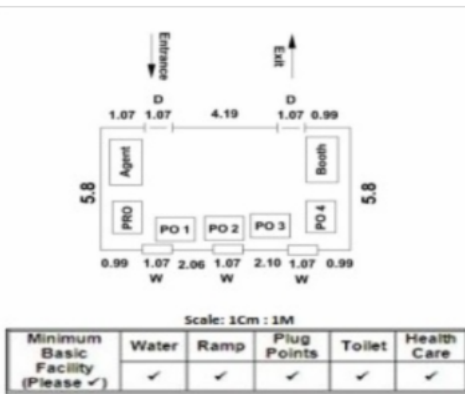

Cad View

Key MAP View