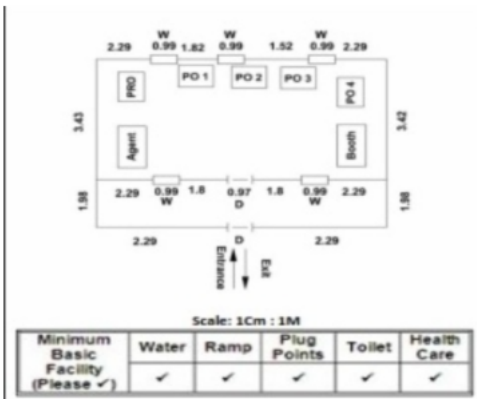

Cad View

Key MAP View