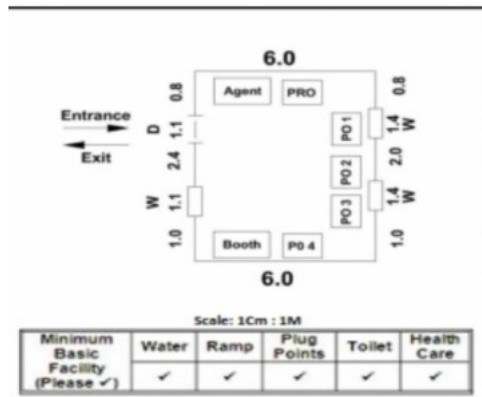

Google Map View

Polling Station Building Front View

Polling Station Front View

Cad View

Key MAP View

1 பெயர் : குமார் தந்தை பெயர் : காந்தி ஆசாரி வீட்டு எண் : 1 வயது : 53 பாலினம் : ஆண் Photo is available	SFY1847631	# 2 பெயர் : சசிகுமார் தந்தை பெயர் : காந்திமதி வீட்டு எண் : 1/7 வயது : 50 பாலினம் : ஆண் Photo is available	SFY1454206	3 பெயர் : வடிவு கணவர் பெயர் : மீனச்சிசுந்தரம் வீட்டு எண் : 1C வயது : 54 பாலினம் : பெண் Photo is available	KPT1624865
4 பெயர் : மாரியப்பன் தந்தை பெயர் : கிருஷ்ணன்ஆசாரி வீட்டு எண் : 3 வயது : 48 பாலினம் : ஆண் Photo is available	KPT1622281	5 பெயர் : அருணாசலம் தந்தை பெயர் : கிருஷ்ணன்ஆசாரி வீட்டு எண் : 3 வயது : 45 பாலினம் : ஆண் Photo is available	KPT1624451	6 பெயர் : பேச்சியம்மாள் கணவர் பெயர் : மாரியப்பன் வீட்டு எண் : 3 வயது : 41 பாலினம் : பெண் Photo is available	SFY0371989
7 பெயர் : ஜெயபாலா கணவர் பெயர் : அருணாசலம் வீட்டு எண் : 3 வயது : 38 பாலினம் : பெண் Photo is available	SFY0340083	8 பெயர் : கோமதி கணவர் பெயர் : ஐயப்பன் வீட்டு எண் : 3 வயது : 38 பாலினம் : பெண் Photo is available	SFY0340091	9 பெயர் : தேவி தந்தை பெயர் : மாரிமுத்து வீட்டு எண் : 4 வயது : 29 பாலினம் : பெண் Photo is available	SFY1242288
10 பெயர் : சுபாஷ் தந்தை பெயர் : முத்துராமலிங்கம் வீட்டு எண் : 4/1 வயது : 23 பாலினம் : ஆண் Photo is available	SFY2312106	11 பெயர் : மாரியம்மாள் தாயின் பெயர் : தங்கம் வீட்டு எண் : 4/2 வயது : 19 பாலினம் : பெண் Photo is available	SFY2680460	12 பெயர் : ஓளவையார் கணவர் பெயர் : இசக்கி வீட்டு எண் : 7 வயது : 59 பாலினம் : பெண் Photo is available	SFY1847649
# 13 பெயர் : உமா கணவர் பெயர் : சசிகுமார் வீட்டு எண் : 7 வயது : 41 பாலினம் : பெண் Photo is available	SFY0515395	14 பெயர் : முருகன் தந்தை பெயர் : கந்தசாமி நாடார் வீட்டு எண் : 7 வயது : 35 பாலினம் : ஆண் Photo is available	SFY1242304	15 பெயர் : மணிகண்டன் தந்தை பெயர் : இசக்கி வீட்டு எண் : 7 வயது : 35 பாலினம் : ஆண் Photo is available	SFY0476697
16 பெயர் : வெள்ளையம்மாள் கணவர் பெயர் : பெரியசாமி தேவர் வீட்டு எண் : 8 வயது : 83 பாலினம் : பெண் Photo is available	SFY1847656	17 பெயர் : ஆறுமுகம் தந்தை பெயர் : பெரியசாமி வீட்டு எண் : 8 வயது : 53 பாலினம் : ஆண் Photo is available	KPT1625961	18 பெயர் : அருணா கணவர் பெயர் : முருகதாஸ் வீட்டு எண் : 8 வயது : 44 பாலினம் : பெண் Photo is available	SFY0515403
19 பெயர் : பெருமாள் கணவர் பெயர் : ஆறுமுகம் வீட்டு எண் : 8 வயது : 40 பாலினம் : பெண் Photo is available	SFY0766212	20 பெயர் : தங்கம்மாள் கணவர் பெயர் : நம்பி ஆசாரி வீட்டு எண் : 9 வயது : 64 பாலினம் : பெண் Photo is available	SFY1847672	21 பெயர் : சுடலை தந்தை பெயர் : திருமலை நம்பி வீட்டு எண் : 9 வயது : 39 பாலினம் : ஆண் Photo is available	SFY0552026
22 பெயர் : மகராசி மாடசாமி கணவர் பெயர் : சுடலைமுத்து வீட்டு எண் : 9/4 வயது : 40 பாலினம் : பெண் Photo is available	SFY2744241	23 பெயர் : முத்துராஜ் தந்தை பெயர் : குமார் வீட்டு எண் : 9J வயது : 35 பாலினம் : ஆண் Photo is available	SFY1027309	24 பெயர் : லெட்சுமி கணவர் பெயர் : சுப்பையா வீட்டு எண் : 10 வயது : 69 பாலினம் : பெண் Photo is available	KPT1625755
25 பெயர் : சுப்பையா தந்தை பெயர் : வெள்ளப்பாண்டி வீட்டு எண் : 10 வயது : 67 பாலினம் : ஆண் Photo is available	SFY1847680	26 பெயர் : சீனிவாசன் தந்தை பெயர் : சுப்பையா வீட்டு எண் : 10-14 வயது : 38 பாலினம் : ஆண் Photo is available	SFY0424374	27 பெயர் : சூதா சுடலைவடிவு தந்தை பெயர் : சீனிவாசன் வீட்டு எண் : 10/14 வயது : 32 பாலினம் : பெண் Photo is available	SFY2591998
28 பெயர் : ராமன் தந்தை பெயர் : பெருமாள் ஆசாரி வீட்டு எண் : 11 வயது : 63 பாலினம் : ஆண் Photo is available	SFY1847698	29 பெயர் : சித்ரா தந்தை பெயர் : ராமன் வீட்டு எண் : 11 வயது : 50 பாலினம் : பெண் Photo is available	SFY1847706	30 பெயர் : காந்தி தந்தை பெயர் : ராமன் வீட்டு எண் : 11 வயது : 22 பாலினம் : ஆண் Photo is available	SFY2700201