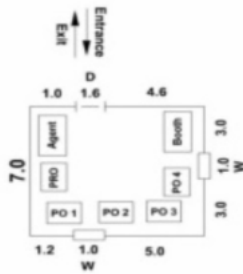

4. வாக்காளர்களின் எண்ணிக்கை

தொடங்கும் வரிசை எண்	முடியும் வரிசை எண்.	நிகர வாக்காளர்களின் எண்ணிக்கை			
		ஆண்	பெண்	மூன்றாம் பாலினம்	மொத்தம்
1	617	277	320	0	597

கையொப்பம்

Nazri Naksha

Google Map View

Polling Station Building Front View

Polling Station Front View

Cad View

Key MAP View

Minimum Basic Facility (Please ✓)	Water	Ramp	Plug Points	Toilet	Health Care
	✓	✓	✓	✓	✓

Minimum Basic Facility (Please ✓)	Water	Ramp	Plug Points	Toilet	Health Care
	✓	✓	✓	✓	✓