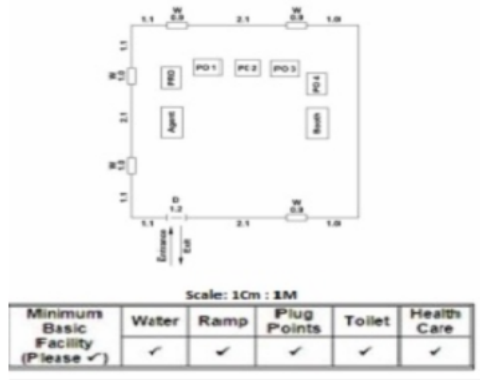

Google Map View

Polling Station Building Front View

Polling Station Front View

Cad View

Key MAP View

1 பெயர் : சிவகாமி கணவர் பெயர்: தங்கம் வீட்டு எண் : 1 வயது : 57 பாலினம் : பெண்	SFY1503853 Photo is available	2 பெயர் : லெட்சுமி கணவர் பெயர்: சண்முகசுந்தரம் வீட்டு எண் : 1 வயது : 47 பாலினம் : பெண்	SFY1193523 Photo is available	3 பெயர் : சுப்பிரமணியன் தந்தை பெயர்: கிருஷ்ணன் வீட்டு எண் : 1 வயது : 33 பாலினம் : ஆண்	SFY1193531 Photo is available
4 பெயர் : சாந்தி தந்தை பெயர்: வெள்ளத்துரை வீட்டு எண் : 1 வயது : 32 பாலினம் : பெண்	SFY0813493 Photo is available	5 பெயர் : அழகுராஜா தந்தை பெயர்: பச்சமால் வீட்டு எண் : 1 வயது : 30 பாலினம் : ஆண்	SFY0813410 Photo is available	6 பெயர் : பேச்சியம்மாள் தந்தை பெயர்: வேல் முருகன் வீட்டு எண் : 1-1-12 வயது : 29 பாலினம் : பெண்	SFY1101005 Photo is available
7 பெயர் : சுடலைகண் தந்தை பெயர்: தங்கம் வீட்டு எண் : 1-1-17 வயது : 31 பாலினம் : ஆண்	SFY0813287 Photo is available	8 பெயர் : பிரகாஷ் ப தந்தை பெயர்: பகவதி வீட்டு எண் : 1-2 வயது : 27 பாலினம் : ஆண்	SFY2488708 Photo is available	9 பெயர் : வேல்குமார் தந்தை பெயர்: சண்முகசுந்தரம் வீட்டு எண் : 1-3/18 வயது : 36 பாலினம் : ஆண்	SFY2547024 Photo is available
10 பெயர் : அபிநயா தந்தை பெயர்: பாண்டி வீட்டு எண் : 1-9 வயது : 21 பாலினம் : பெண்	SFY2646289 Photo is available	11 பெயர் : முருகன் தந்தை பெயர்: சண்முகவேல் வீட்டு எண் : 1-9-16 வயது : 63 பாலினம் : ஆண்	SFY0565143 Photo is available	12 பெயர் : பச்சமால் தந்தை பெயர்: அருணாச்சலம் வீட்டு எண் : 1-10 வயது : 64 பாலினம் : ஆண்	SFY0493858 Photo is available
13 பெயர் : முருகேஷ் தந்தை பெயர்: பச்சமால் வீட்டு எண் : 1-10 வயது : 34 பாலினம் : ஆண்	SFY0493841 Photo is available	14 பெயர் : சுந்தரலிங்கராஜா தந்தை பெயர்: பெருமாள் வீட்டு எண் : 1-11-20 வயது : 35 பாலினம் : ஆண்	SFY1101112 Photo is available	15 பெயர் : கனகமணி கணவர் பெயர்: ஆதிமுலம் வீட்டு எண் : 1-13 வயது : 75 பாலினம் : பெண்	SFY1193465 Photo is available
16 பெயர் : அலெக்ஸ் தந்தை பெயர்: இசக்கி வீட்டு எண் : 1-13-3 வயது : 32 பாலினம் : ஆண்	SFY0565135 Photo is available	17 பெயர் : கௌசல்யா செ தந்தை பெயர்: செல்வராஜ் வீட்டு எண் : 1/16 வயது : 25 பாலினம் : பெண்	SFY2144897 Photo is available	18 பெயர் : வெள்ளத்தாய் தந்தை பெயர்: செல்வராஜ் வீட்டு எண் : 1-16-11a வயது : 35 பாலினம் : பெண்	SFY0493791 Photo is available
19 பெயர் : முத்துகேசன் தந்தை பெயர்: தங்கம் வீட்டு எண் : 1-17 வயது : 33 பாலினம் : ஆண்	SFY0493825 Photo is available	20 பெயர் : பவானி தந்தை பெயர்: சுடலைகண் சுடலைகண் வீட்டு எண் : 1/17,தச்சன்குளம் வயது : 31 பாலினம் : ஆண்	SFY2562742 Photo is available	21 பெயர் : ரத்தினவள்ளி கணவர் பெயர்: பாண்டி வீட்டு எண் : 1/19 வயது : 43 பாலினம் : பெண்	SFY2689073 Photo is available
22 பெயர் : சதீஷ்குமார் தந்தை பெயர்: கருத்தபாண்டி வீட்டு எண் : 1/22 வயது : 29 பாலினம் : ஆண்	SFY2132645 Photo is available	23 பெயர் : வளர்மதி தந்தை பெயர்: பரமசிவன் வீட்டு எண் : 1-26 வயது : 37 பாலினம் : பெண்	SFY0565309 Photo is available	24 பெயர் : சுப்புலெட்சுமி தந்தை பெயர்: பரமசிவன் வீட்டு எண் : 1-26 வயது : 35 பாலினம் : பெண்	SFY0565325 Photo is available
25 பெயர் : ராம லெட்சுமி தந்தை பெயர்: பரமசிவன் வீட்டு எண் : 1-26 வயது : 31 பாலினம் : பெண்	SFY1153345 Photo is available	26 பெயர் : ஜெயந்தி தந்தை பெயர்: முருகன் வீட்டு எண் : 1/30 வயது : 24 பாலினம் : பெண்	SFY2399137 Photo is available	27 பெயர் : லெட்சுமணன் தந்தை பெயர்: மாரி வீட்டு எண் : 1-31 வயது : 59 பாலினம் : ஆண்	SFY1193580 Photo is available
28 பெயர் : மாரி தேவி கணவர் பெயர்: லெட்சுமணன் வீட்டு எண் : 1-31 வயது : 44 பாலினம் : பெண்	SFY1153337 Photo is available	29 பெயர் : வர்ஷா தந்தை பெயர்: லக்ஷ்மணன் வீட்டு எண் : 1/31 வயது : 22 பாலினம் : பெண்	SFY2521110 Photo is available	30 பெயர் : சுடலி தாயின் பெயர்: வெள்ளையம்மாள் வீட்டு எண் : 1-37 வயது : 22 பாலினம் : பெண்	SFY2727774 Photo is available