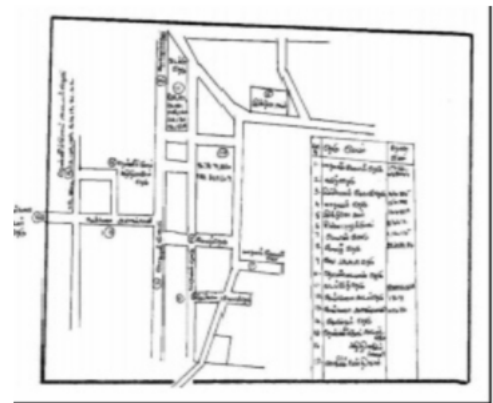

Google Map View

Polling Station Building Front View

Polling Station Front View

Cad View

Key MAP View

1 பெயர் : சிவகாமி கணவர் பெயர்: தங்கம் வீட்டு எண் : 1 வயது : 57 பாலினம் : பெண்	SFY1503853 Photo is available	2 பெயர் : லெட்சுமி கணவர் பெயர்: சண்முகசுந்தரம் வீட்டு எண் : 1 வயது : 47 பாலினம் : பெண்	SFY1193523 Photo is available	3 பெயர் : சுப்பிரமணியன் தந்தை பெயர்: கிருஷ்ணன் வீட்டு எண் : 1 வயது : 33 பாலினம் : ஆண்	SFY1193531 Photo is available
4 பெயர் : சாந்தி தந்தை பெயர்: வெள்ளத்துரை வீட்டு எண் : 1 வயது : 32 பாலினம் : பெண்	SFY0813493 Photo is available	5 பெயர் : அழகுராஜா தந்தை பெயர்: பச்சமால் வீட்டு எண் : 1 வயது : 30 பாலினம் : ஆண்	SFY0813410 Photo is available	6 பெயர் : பேச்சியம்மாள் தந்தை பெயர்: வேல் முருகன் வீட்டு எண் : 1-1-12 வயது : 29 பாலினம் : பெண்	SFY1101005 Photo is available
7 பெயர் : சுடலைகண் தந்தை பெயர்: தங்கம் வீட்டு எண் : 1-1-17 வயது : 31 பாலினம் : ஆண்	SFY0813287 Photo is available	8 பெயர் : பிரகாஷ் ப தந்தை பெயர்: பகவதி வீட்டு எண் : 1-2 வயது : 27 பாலினம் : ஆண்	SFY2488708 Photo is available	9 பெயர் : வேல்குமார் தந்தை பெயர்: சண்முகசுந்தரம் வீட்டு எண் : 1-3/18 வயது : 36 பாலினம் : ஆண்	SFY2547024 Photo is available
10 பெயர் : அபிநயா தந்தை பெயர்: பாண்டி வீட்டு எண் : 1-9 வயது : 21 பாலினம் : பெண்	SFY2646289 Photo is available	11 பெயர் : முருகன் தந்தை பெயர்: சண்முகவேல் வீட்டு எண் : 1-9-16 வயது : 63 பாலினம் : ஆண்	SFY0565143 Photo is available	12 பெயர் : பச்சமால் தந்தை பெயர்: அருணாச்சலம் வீட்டு எண் : 1-10 வயது : 64 பாலினம் : ஆண்	SFY0493858 Photo is available
13 பெயர் : முருகேஷ் தந்தை பெயர்: பச்சமால் வீட்டு எண் : 1-10 வயது : 34 பாலினம் : ஆண்	SFY0493841 Photo is available	14 பெயர் : சுந்தரலிங்கராஜா தந்தை பெயர்: பெருமாள் வீட்டு எண் : 1-11-20 வயது : 35 பாலினம் : ஆண்	SFY1101112 Photo is available	15 பெயர் : கனகமணி கணவர் பெயர்: ஆதிமுலம் வீட்டு எண் : 1-13 வயது : 75 பாலினம் : பெண்	SFY1193465 Photo is available
16 பெயர் : அலெக்ஸ் தந்தை பெயர்: இசக்கி வீட்டு எண் : 1-13-3 வயது : 32 பாலினம் : ஆண்	SFY0565135 Photo is available	17 பெயர் : கௌசல்யா செ தந்தை பெயர்: செல்வராஜ் வீட்டு எண் : 1/16 வயது : 25 பாலினம் : பெண்	SFY2144897 Photo is available	18 பெயர் : வெள்ளத்தாய் தந்தை பெயர்: செல்வராஜ் வீட்டு எண் : 1-16-11a வயது : 35 பாலினம் : பெண்	SFY0493791 Photo is available
19 பெயர் : முத்துகேசன் தந்தை பெயர்: தங்கம் வீட்டு எண் : 1-17 வயது : 33 பாலினம் : ஆண்	SFY0493825 Photo is available	20 பெயர் : பவானி தந்தை பெயர்: சுடலைகண் சுடலைகண் வீட்டு எண் : 1/17,தச்சன்குளம் வயது : 31 பாலினம் : ஆண்	SFY2562742 Photo is available	21 பெயர் : ரத்தினவள்ளி கணவர் பெயர்: பாண்டி வீட்டு எண் : 1/19 வயது : 43 பாலினம் : பெண்	SFY2689073 Photo is available
22 பெயர் : சதீஷ்குமார் தந்தை பெயர்: கருத்தபாண்டி வீட்டு எண் : 1/22 வயது : 29 பாலினம் : ஆண்	SFY2132645 Photo is available	23 பெயர் : வளர்மதி தந்தை பெயர்: பரமசிவன் வீட்டு எண் : 1-26 வயது : 37 பாலினம் : பெண்	SFY0565309 Photo is available	24 பெயர் : சுப்புலெட்சுமி தந்தை பெயர்: பரமசிவன் வீட்டு எண் : 1-26 வயது : 35 பாலினம் : பெண்	SFY0565325 Photo is available
25 பெயர் : ராம லெட்சுமி தந்தை பெயர்: பரமசிவன் வீட்டு எண் : 1-26 வயது : 31 பாலினம் : பெண்	SFY1153345 Photo is available	26 பெயர் : ஜெயந்தி தந்தை பெயர்: முருகன் வீட்டு எண் : 1/30 வயது : 24 பாலினம் : பெண்	SFY2399137 Photo is available	27 பெயர் : லெட்சுமணன் தந்தை பெயர்: மாரி வீட்டு எண் : 1-31 வயது : 59 பாலினம் : ஆண்	SFY1193580 Photo is available
28 பெயர் : மாரி தேவி கணவர் பெயர்: லெட்சுமணன் வீட்டு எண் : 1-31 வயது : 44 பாலினம் : பெண்	SFY1153337 Photo is available	29 பெயர் : வர்ஷா தந்தை பெயர்: லக்ஷ்மணன் வீட்டு எண் : 1/31 வயது : 22 பாலினம் : பெண்	SFY2521110 Photo is available	30 பெயர் : சுடலி தாயின் பெயர்: வெள்ளையம்மாள் வீட்டு எண் : 1-37 வயது : 22 பாலினம் : பெண்	SFY2727774 Photo is available