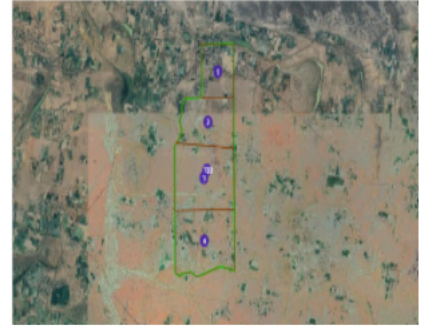

3. வாக்குச் சாவடியின் விவரங்கள்

<p>வாக்குச் சாவடியின் எண் மற்றும் பெயர் :</p> <p>260 - அரசு மேல்நிலைப் பள்ளி வடக்கு பிளாக் மேற்குபகுதி,, மூலைக்கரைப்பட்டி</p> <p>வாக்குச் சாவடியின் முகவரி :</p> <p>அரசு மேல்நிலைப் பள்ளி வடக்கு பிளாக் மேற்குபகுதி,, மூலைக்கரைப்பட்டி</p>	<p>வாக்குச் சாவடியின் வகைப்பாடு (ஆண்/பெண்/பொது)</p>	<p>பொது</p>
	<p>துணை வாக்குச் சாவடிகளின் எண்ணிக்கை :</p>	<p>0</p>

4. வாக்காளர்களின் எண்ணிக்கை

தொடங்கும் வரிசை எண்	முடியும் வரிசை எண்.	நிகர வாக்காளர்களின் எண்ணிக்கை			
		ஆண்	பெண்	மூன்றாம் பாலினம்	மொத்தம்
1	994	524	468	0	992

கையொப்பம்

Nazri Naksha

Google Map View

Polling Station Building Front View