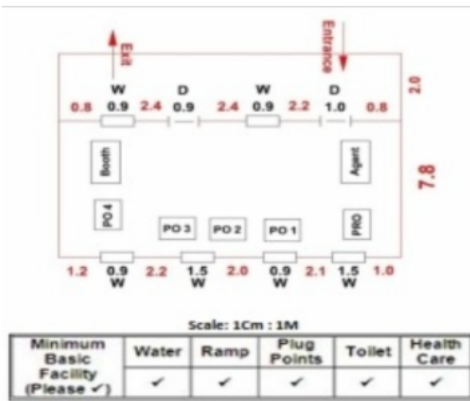

Cad View

Key MAP View