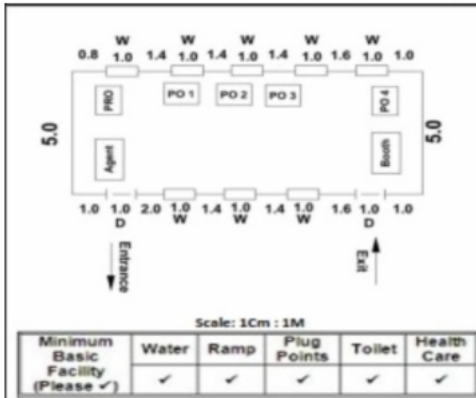

Cad View

Key MAP View