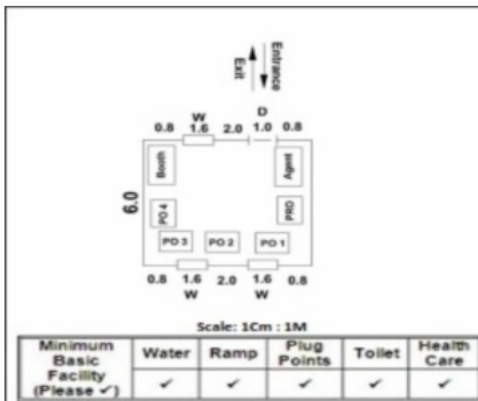

Cad View

Key MAP View