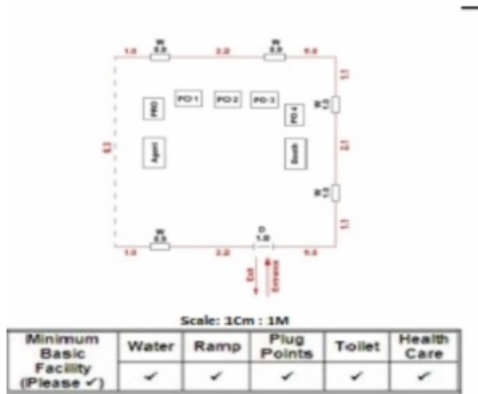

Google Map View

Polling Station Building Front View

Polling Station Front View

Cad View

Key MAP View

1	SFY2291813	பெயர் : மா இசக்கிமுத்து தந்தை பெயர்: மாரிசாமி ஷா வீட்டு எண் : 1, வயது : 33 பாலினம் : ஆண்	Photo is available	2	SFY2337459	பெயர் : சொர்ணம் தந்தை பெயர்: முருகன் வீட்டு எண் : 2/16 வயது : 38 பாலினம் : ஆண்	Photo is available	3	SFY2186153	பெயர் : தர்ஷினி தந்தை பெயர்: புனிதா ராணி வீட்டு எண் : 3/35 வயது : 24 பாலினம் : பெண்	Photo is available
4	SFY2337103	பெயர் : பிரவின் தந்தை பெயர்: கனக ராஜ் வீட்டு எண் : 3/41 வயது : 24 பாலினம் : ஆண்	Photo is available	5	SFY1507441	பெயர் : சுப்பையாபிள்ளை தந்தை பெயர்: ஈஸ்வரன் வீட்டு எண் : 4 வயது : 87 பாலினம் : ஆண்	Photo is available	6	SFY2337418	பெயர் : மணிகண்டன் தந்தை பெயர்: பெருமாள் வீட்டு எண் : 5/14 வயது : 27 பாலினம் : ஆண்	Photo is available
7	SFY1507466	பெயர் : பிரேமா கணவர் பெயர்: ஈஸ்வரன் வீட்டு எண் : 7 வயது : 62 பாலினம் : பெண்	Photo is available	8	KPT1302181	பெயர் : சுப்பையா தந்தை பெயர்: ஈஸ்வரன் வீட்டு எண் : 7 வயது : 43 பாலினம் : ஆண்	Photo is available	9	SFY1507474	பெயர் : கோமுடிமமாள் கணவர் பெயர்: சங்கரன் வீட்டு எண் : 7A வயது : 82 பாலினம் : பெண்	Photo is available
10	SFY1507482	பெயர் : முருகன் தந்தை பெயர்: சங்கரன்பிள்ளை வீட்டு எண் : 7A வயது : 52 பாலினம் : ஆண்	Photo is available	11	KPT2041168	பெயர் : சுப்பையா தந்தை பெயர்: பரமசிவம்பிள்ளை வீட்டு எண் : 7A வயது : 40 பாலினம் : ஆண்	Photo is available	12	SFY2681864	பெயர் : சங்கர் தந்தை பெயர்: முருகன் வீட்டு எண் : 7ஏ/12 வயது : 19 பாலினம் : ஆண்	Photo is available
13	SFY1507490	பெயர் : பரமசிவன் தந்தை பெயர்: சட்டநாதபிள்ளை வீட்டு எண் : 8 வயது : 65 பாலினம் : ஆண்	Photo is available	14	SFY1507508	பெயர் : பாப்புஅம்மாள் கணவர் பெயர்: சுந்தர் ராஜ் லதா வீட்டு எண் : 8 வயது : 63 பாலினம் : பெண்	Photo is available	15	KPT1300359	பெயர் : லெட்சுமணன் தந்தை பெயர்: பரமசிவன் வீட்டு எண் : 8 வயது : 45 பாலினம் : ஆண்	Photo is available
16	SFY2444909	பெயர் : முத்துமீனா கணவர் பெயர்: முத்துபாண்டி வீட்டு எண் : 9/112 வயது : 28 பாலினம் : பெண்	Photo is available	17	KPT1310911	பெயர் : கருப்பசாமி தந்தை பெயர்: துரைராஜ் வீட்டு எண் : 10 வயது : 57 பாலினம் : ஆண்	Photo is available	18	SFY0275354	பெயர் : காளியம்மாள் கணவர் பெயர்: கருப்பசாமி வீட்டு எண் : 10 வயது : 51 பாலினம் : பெண்	Photo is available
19	KPT1303676	பெயர் : சுப்பையா தந்தை பெயர்: பூவலிங்கம் வீட்டு எண் : 10 வயது : 48 பாலினம் : பெண்	Photo is available	20	KPT1121615	பெயர் : முத்துலெட்சுமி கணவர் பெயர்: சுப்பையா வீட்டு எண் : 10 வயது : 47 பாலினம் : பெண்	Photo is available	21	SFY0684274	பெயர் : பேச்சியம்மாள் கணவர் பெயர்: சுடலை வீட்டு எண் : 10-31 வயது : 36 பாலினம் : பெண்	Photo is available
22	SFY0444356	பெயர் : முத்துச்செல்வி கணவர் பெயர்: ஆறுமுகம் வீட்டு எண் : 10A வயது : 35 பாலினம் : பெண்	Photo is available	23	SFY0979591	பெயர் : மாரியப்பன் தாயின் பெயர்: வெள்ளையம்மாள் வீட்டு எண் : 10-A-5 வயது : 35 பாலினம் : ஆண்	Photo is available	24	SFY1101476	பெயர் : மரியபுஷ்பம் தந்தை பெயர்: சிதம்பரம் வீட்டு எண் : 10A-14 வயது : 37 பாலினம் : பெண்	Photo is available
25	SFY0979567	பெயர் : வேல்முருகன் தந்தை பெயர்: சங்கரன் வீட்டு எண் : 10-A-31 வயது : 30 பாலினம் : ஆண்	Photo is available	26	SFY1507516	பெயர் : முத்துக்குமார் பிள்ளை தந்தை பெயர்: சட்டநாதன்பிள்ளை வீட்டு எண் : 11 வயது : 78 பாலினம் : ஆண்	Photo is available	27	SFY1507524	பெயர் : செல்லம்மாள் கணவர் பெயர்: முத்தையா வீட்டு எண் : 11 வயது : 72 பாலினம் : பெண்	Photo is available
28	KPT1300763	பெயர் : குமார் தந்தை பெயர்: முத்தையா வீட்டு எண் : 11 வயது : 50 பாலினம் : ஆண்	Photo is available	29	KPT1300771	பெயர் : மாரியம்மாள் கணவர் பெயர்: குமார் வீட்டு எண் : 11 வயது : 46 பாலினம் : பெண்	Photo is available	30	SFY2418333	பெயர் : பா அய்யாத்துரை தந்தை பெயர்: பாவநாசத்தேவர் வீட்டு எண் : 11/7 ஏ வயது : 58 பாலினம் : ஆண்	Photo is available