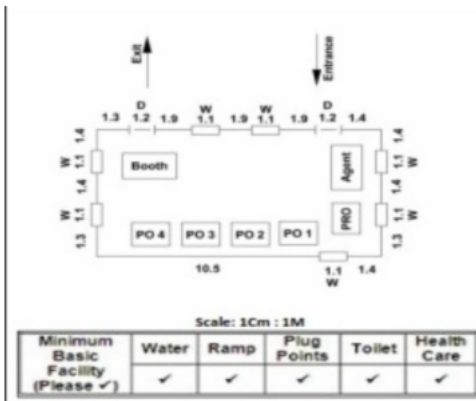

Google Map View

Polling Station Building Front View

Polling Station Front View

Cad View

Key MAP View

1 பெயர் : பேச்சியம்மாள் கணவர் பெயர்: முத்துநாடார் வீட்டு எண் : 1 வயது : 73 பாலினம் : பெண் Photo is available	SFY1888148	2 பெயர் : இராமசாமி தந்தை பெயர்: திருமால் வீட்டு எண் : 1 வயது : 63 பாலினம் : ஆண் Photo is available	SFY0642363	3 பெயர் : அடைக்கலம் கணவர் பெயர்: ராமசாமி வீட்டு எண் : 1 வயது : 60 பாலினம் : பெண் Photo is available	SFY0642397
4 பெயர் : மாரியப்பன் தந்தை பெயர்: முத்தம்மாள் வீட்டு எண் : 1 வயது : 53 பாலினம் : ஆண் Photo is available	SFY0642280	5 பெயர் : அமுதா கணவர் பெயர்: மாரியப்பன் வீட்டு எண் : 1 வயது : 50 பாலினம் : பெண் Photo is available	SFY0642298	6 பெயர் : சுடலை வடிவு கணவர் பெயர்: வெள்ளையா கோனார் வீட்டு எண் : 1 வயது : 49 பாலினம் : பெண் Photo is available	SFY0642025
7 பெயர் : தேன்மொழி கணவர் பெயர்: பாலாஜி வீட்டு எண் : 1 வயது : 43 பாலினம் : பெண் Photo is available	SFY1244656	8 பெயர் : ஆறுமுக நயினார் தந்தை பெயர்: சுப்பையா வீட்டு எண் : 1 வயது : 42 பாலினம் : ஆண் Photo is available	SFY0642140	9 பெயர் : மாயாண்டி தந்தை பெயர்: ஆறுமுகம் வீட்டு எண் : 1 வயது : 38 பாலினம் : ஆண் Photo is available	SFY0642348
10 பெயர் : சுடலைமுத்து தந்தை பெயர்: பெருமாள் தாஸ் வீட்டு எண் : 1 வயது : 38 பாலினம் : ஆண் Photo is available	SFY0642108	11 பெயர் : தளவாய் தந்தை பெயர்: பெருமாள் தாஸ் வீட்டு எண் : 1 வயது : 36 பாலினம் : ஆண் Photo is available	SFY0642090	12 பெயர் : நம்பிநாச்சியார் கணவர் பெயர்: ஆறுமுக நயினார் வீட்டு எண் : 1 வயது : 36 பாலினம் : பெண் Photo is available	SFY0642157
13 பெயர் : சுந்தரி தந்தை பெயர்: பெருமாள் தாஸ் வீட்டு எண் : 1 வயது : 34 பாலினம் : பெண் Photo is available	SFY0642116	14 பெயர் : இருளப்பன் தந்தை பெயர்: கோட்டையன் வீட்டு எண் : 1 வயது : 33 பாலினம் : ஆண் Photo is available	SFY0642074	15 பெயர் : இசக்கிதாஸ் தந்தை பெயர்: சுப்புராமன் வீட்டு எண் : 1 வயது : 32 பாலினம் : ஆண் Photo is available	SFY0642173
16 பெயர் : சின்னதுரை தந்தை பெயர்: ஆறுமுகம் வீட்டு எண் : 1 வயது : 31 பாலினம் : ஆண் Photo is available	SFY0642355	17 பெயர் : சங்கரம்மாள் கணவர் பெயர்: பாலசுப்பிரமணியன் வீட்டு எண் : 1 வயது : 31 பாலினம் : பெண் Photo is available	SFY1244664	18 பெயர் : அந்தோனியம்மாள் கணவர் பெயர்: முருகன் வீட்டு எண் : 1/1ஏ வயது : 46 பாலினம் : பெண் Photo is available	SFY2467694
19 பெயர் : பாலசரஸ்வதி கணவர் பெயர்: மாடசாமி வீட்டு எண் : 1-2A வயது : 42 பாலினம் : பெண் Photo is available	SFY0516955	20 பெயர் : கருப்பசாமி தந்தை பெயர்: சுப்பையா வீட்டு எண் : 1/13 ஏ வயது : 47 பாலினம் : ஆண் Photo is available	SFY2331304	21 பெயர் : பேச்சியம்மாள் கணவர் பெயர்: தெய்வநாயகம் வீட்டு எண் : 1-18 வயது : 43 பாலினம் : பெண் Photo is available	SFY0428094
22 பெயர் : சுமைலின் தந்தை பெயர்: சுடலைக்கண் வீட்டு எண் : 1/18 வயது : 24 பாலினம் : பெண் Photo is available	SFY2274025	23 பெயர் : முகேஷ் தந்தை பெயர்: சுடலைக்கண் வீட்டு எண் : 1/18 வயது : 23 பாலினம் : ஆண் Photo is available	SFY2422798	24 பெயர் : சுவாதி தந்தை பெயர்: சுடலைக்கண் வீட்டு எண் : 1/18 வயது : 21 பாலினம் : பெண் Photo is available	SFY2551331
25 பெயர் : பிரின்ஸ் தந்தை பெயர்: ஜோயல் வீட்டு எண் : 1-19 வயது : 46 பாலினம் : ஆண் Photo is available	SFY0093773	S 26 பெயர் : ரேவதி தந்தை பெயர்: ஆறுமுகம் வீட்டு எண் : 1-20 வயது : 25 பாலினம் : பெண் DELETED Photo is available	SFY1403054	27 பெயர் : சிவபார்வதி கணவர் பெயர்: ராஜேஷ்குமார் வீட்டு எண் : 1-22 வயது : 41 பாலினம் : பெண் Photo is available	SFY0772095
28 பெயர் : வெங்கடேஸ்வாரி தாயின் பெயர்: ஷிவாபாரவதி வீட்டு எண் : 1/22 வயது : 20 பாலினம் : பெண் Photo is available	SFY2623585	29 பெயர் : சுபந் கணவர் பெயர்: மணிகண்டன் வீட்டு எண் : 1-24 வயது : 39 பாலினம் : பெண் Photo is available	SFY0345074	30 பெயர் : ஸ்ரீராம் தந்தை பெயர்: திருவேங்கடநாதன் வீட்டு எண் : 1/29 வயது : 27 பாலினம் : ஆண் Photo is available	SFY1329242