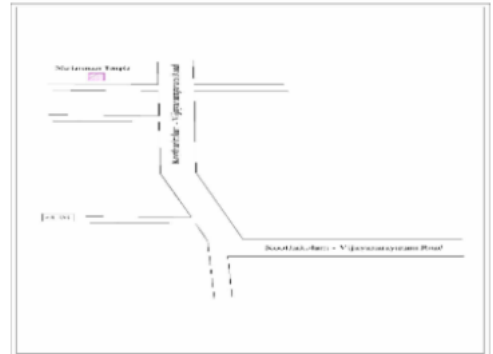

Key MAP View