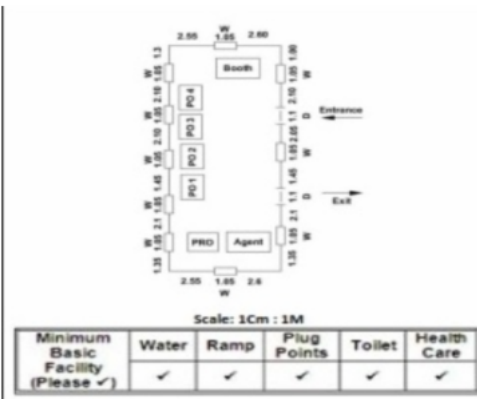

Google Map View

Polling Station Building Front View

Polling Station Front View

Cad View

Key MAP View

சட்டமன்றத் தொகுதியின் எண் மற்றும் பெயர் : 227-நாங்குநேரி பிரிவு எண் மற்றும் பெயர் 1-நாங்குநேரி (பே), வா.எண் 15 பழைய சாலைத் தெரு 2