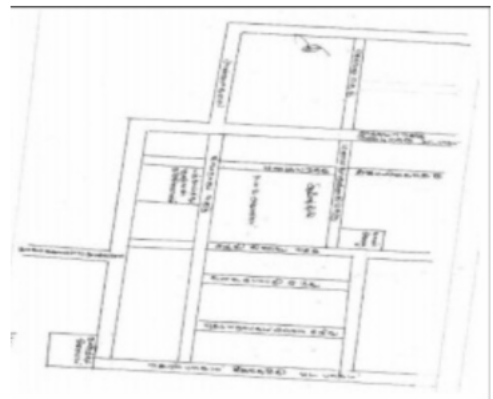

Google Map View

Polling Station Building Front View

Polling Station Front View

Cad View

Key MAP View

சட்டமன்றத் தொகுதியின் எண் மற்றும் பெயர் : 227-நாங்குநேரி பிரிவு எண் மற்றும் பெயர் 1-நாங்குநேரி (பே), வா.எண் 15 பழைய சாலைத் தெரு 2