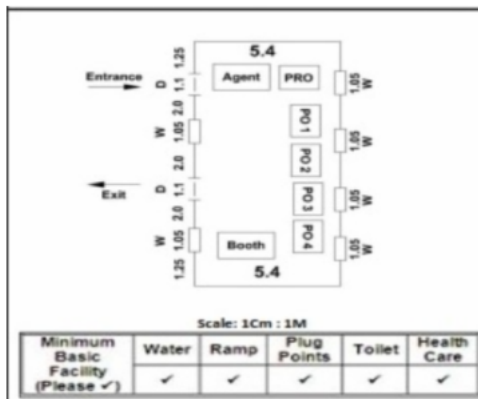

Google Map View

Polling Station Building Front View

Polling Station Front View

Cad View

Key MAP View

சட்டமன்றத் தொகுதியின் எண் மற்றும் பெயர் : 227-நாங்குநேரி  
பிரிவு எண் மற்றும் பெயர் 1-நாங்குநேரி (பே), வா.எண் 13 காமராஜர் தெரு 7