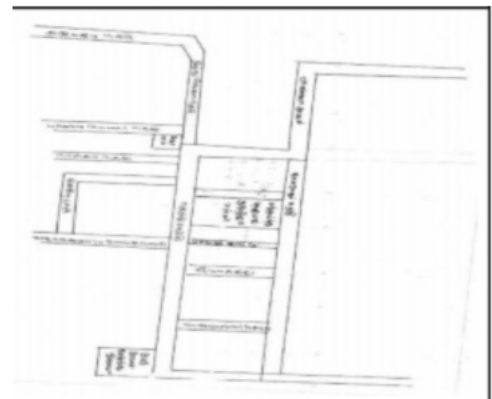

Google Map View

Polling Station Building Front View

Polling Station Front View

Cad View

Key MAP View

சட்டமன்றத் தொகுதியின் எண் மற்றும் பெயர் : 227-நாங்குநேரி  
பிரிவு எண் மற்றும் பெயர் 1-நாங்குநேரி (பே), வா.எண் 13 காமராஜர் தெரு 7