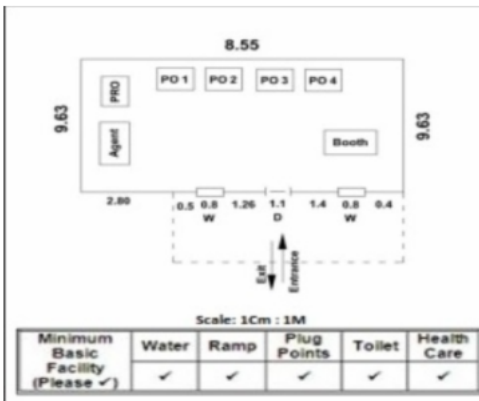

Google Map View

Polling Station Building Front View

Polling Station Front View

Cad View

Key MAP View

சட்டமன்றத் தொகுதியின் எண் மற்றும் பெயர் : 227-நாங்குநேரி
பிரிவு எண் மற்றும் பெயர் : 1-நாங்குநேரி (பே.), வா.எண் 8 கண்ணன் தெரு 1