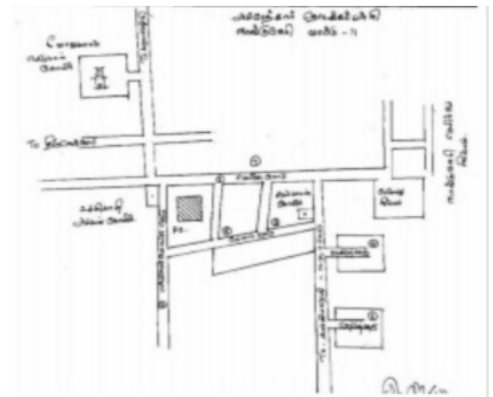

Cad View

Key MAP View