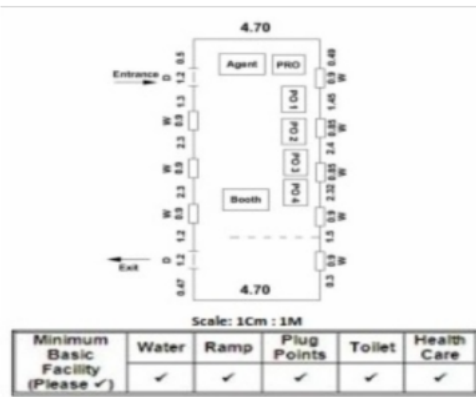

Cad View

Key MAP View