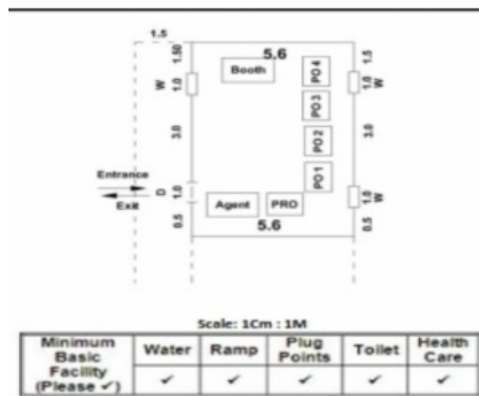

Cad View

Key MAP View