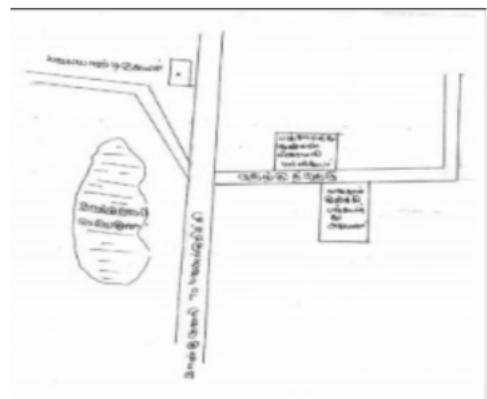

Cad View

Key MAP View