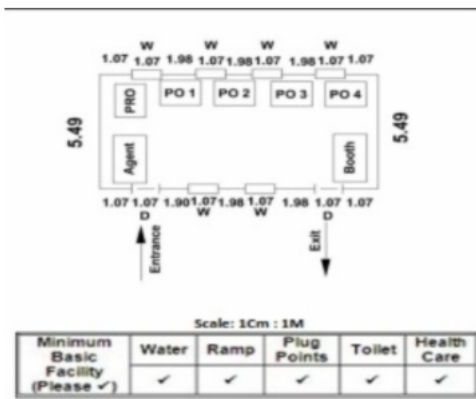

Cad View

Key MAP View